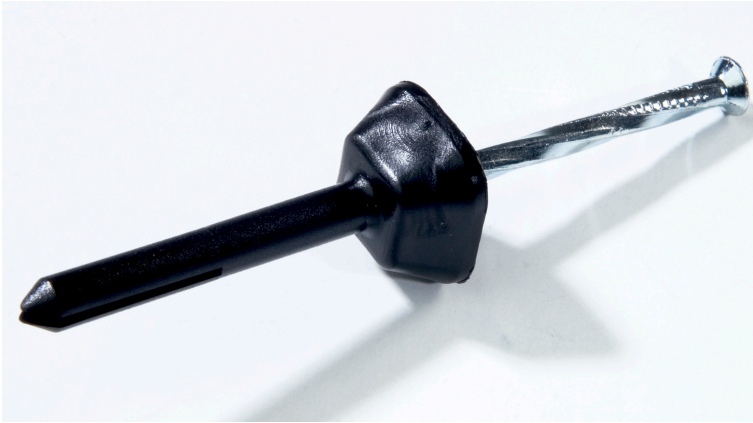

# Platon Spikplugg

Till betong och hårda väggar

## Produktbeskrivning

Förborrningsplugg av svart HDPE med samma form som Xtra knopp.

## Användning

Platon Spikplugg används för infästning i speciellt hårda ej spikbar betong och naturstensväggar. Kräver förborring med 5 mm borr.

## Produktdata

Material: Svart HDPE och galvaniserad stålspik  
Dim.: 5 x45 mm  
Antal: 100 st per förp.