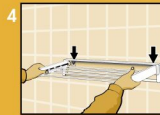

# ARTDRY100

Ø 8 mm

Ø 8 mm

Bohrabstand: ca. 92,7 cm | Platzbedarf im ausgeklappten Zustand: ca. L 106 x B 10,5 x T 53,5 cm