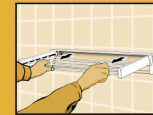

# ARTDRY100

Ø 8 mm

Ø 8 mm

Bohrabstand: ca. 92,7 cm | Platzbedarf im ausgeklappten Zustand: ca. L 106 x B 10,5 x T 53,5 cm