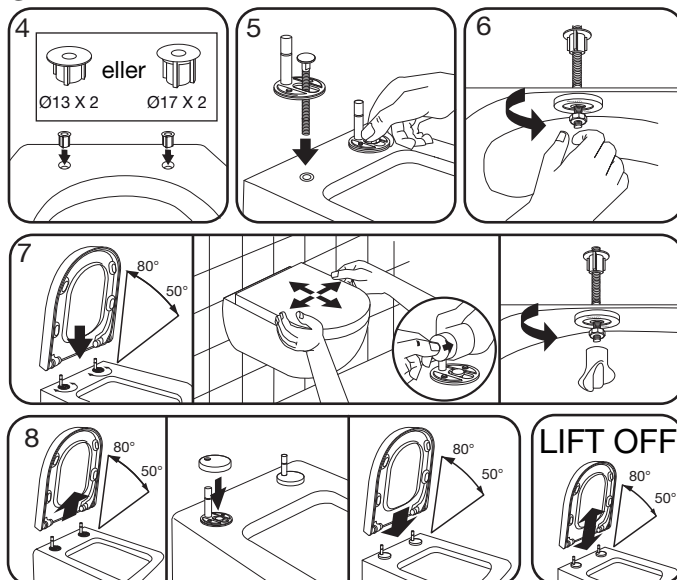

DH5 Uni Kombi beslag til lift-off

Model 1030 SWAY Norden

A10190

Anvend dele til:
A10191, A10192 og A10195

A10191

Bundmonteret

STEP 1: Anvend dele fra A10190/A10196

STEP 2:

A10192

Topmonteret

STEP 1: Anvend dele fra A10190/A10196

STEP 2:

A10195

Laufen skål

STEP 1: Anvend dele fra A10190/A10196

STEP 2: