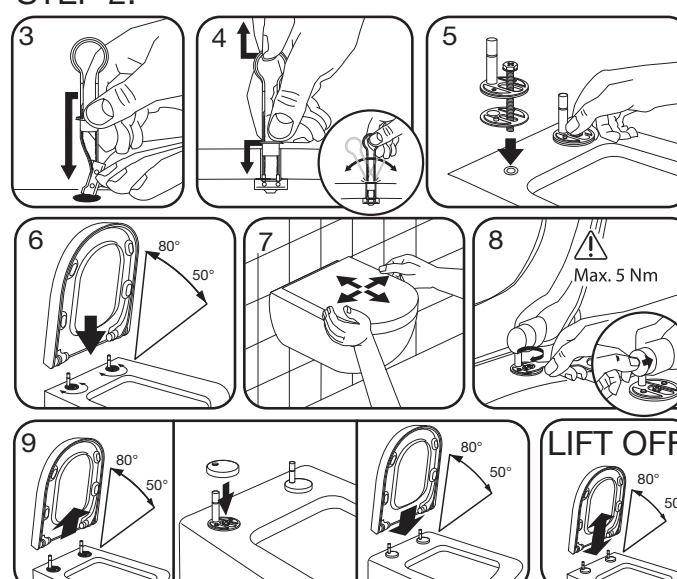

DH5 Uni Kombi beslag til lift-off

Model 1030 SWAY Norden

A10190

Anvend dele til:
A10191, A10192 og A10195

A10191

Bundmonteret

STEP 1: Anvend dele fra A10190/A10196

STEP 2:

A10192

Topmonteret

STEP 1: Anvend dele fra A10190/A10196

STEP 2:

A10195

Laufen skål

STEP 1: Anvend dele fra A10190/A10196

STEP 2: