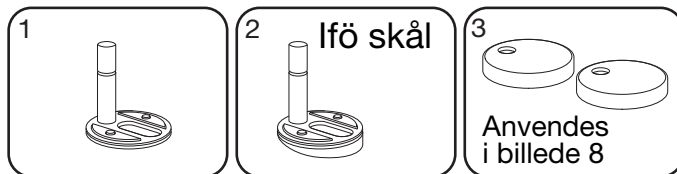

DH5 Uni Kombi beslag til lift-off

Model 1030 SWAY Norden

A10190

Anvend dele til:
A10191, A10192 og A10195

A10191

Bundmonteret

STEP 1: Anvend dele fra A10190/A10196

STEP 2:

A10192

Topmonteret

STEP 1: Anvend dele fra A10190/A10196

STEP 2:

A10195

Laufen skål

STEP 1: Anvend dele fra A10190/A10196

STEP 2: