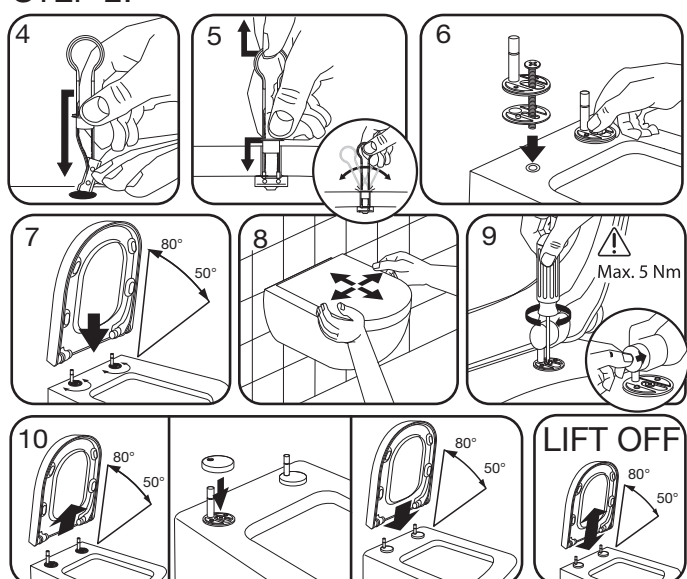

DH5 Uni Kombi beslag til lift-off

Model 1030 SWAY Norden

A10190

Anvend dele til:
A10191, A10192 og A10195

A10191

Bundmonteret

STEP 1: Anvend dele fra A10190/A10196

STEP 2:

A10192

Topmonteret

STEP 1: Anvend dele fra A10190/A10196

STEP 2:

A10195

Laufen skål

STEP 1: Anvend dele fra A10190/A10196

STEP 2: