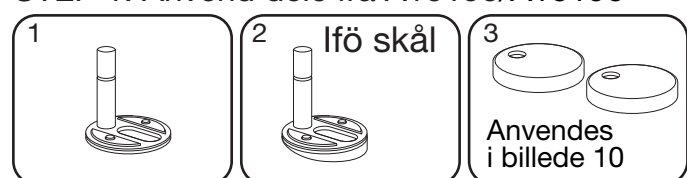

DH5 Uni Kombi beslag til lift-off

Model 1030 SWAY Norden

A10190

Anvend dele til:
A10191, A10192 og A10195

A10191

Bundmonteret

STEP 1: Anvend dele fra A10190/A10196

STEP 2:

A10192

Topmonteret

STEP 1: Anvend dele fra A10190/A10196

STEP 2:

A10195

Laufen skål

STEP 1: Anvend dele fra A10190/A10196

STEP 2: