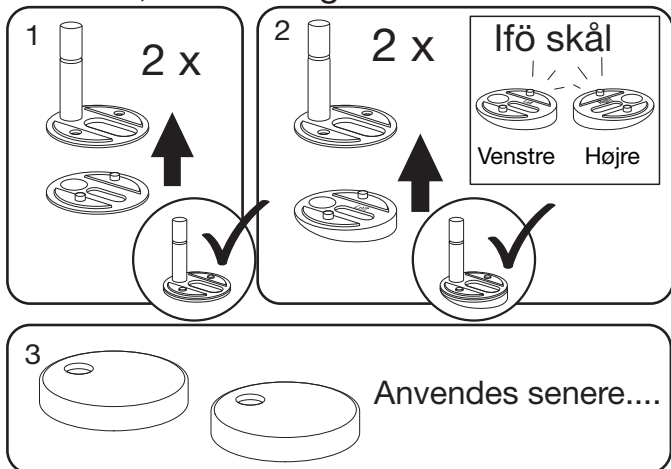

DH5 Uni Kombi beslag til lift-off

Model 1030 SWAY Norden

A10190

Anvend dele til:
A10191, A10192 og A10195

A10191

Bundmonteret

STEP 1: Anvend dele fra A10190/A10196

STEP 2:

A10192

Topmonteret

STEP 1: Anvend dele fra A10190/A10196

STEP 2:

A10195

Laufen skål

STEP 1: Anvend dele fra A10190/A10196

STEP 2: