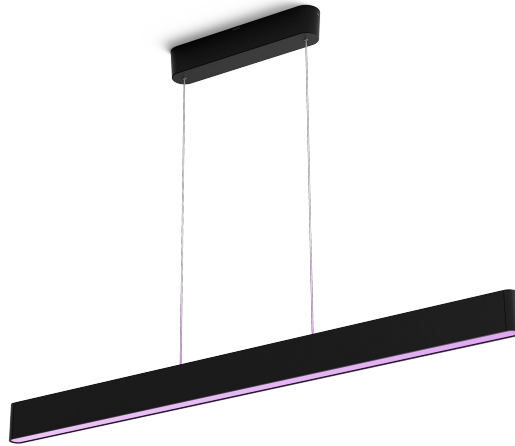

PHILIPS

Ensis pendel

Hue White and color
ambiance

Integreret LED

Straksbetjening via Bluetooth

Styr med app eller stemme*

Tilføj Hue Bridge for at få mere

8719514343368

Enkel og intelligent belysning

Ensis pendlens slanke design samt opad- og nedadvendte belysning gør det let at kombinere det funktionelle med det stemningsskabende lys. Den fungerer både en selvstændig lampe og som en del af dit intelligente belysningsystem med en Hue Bridge.