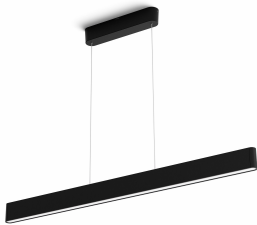

PHILIPS

Ensis pendel

Hue White and color
ambiance

Integreret LED

Straksbetjening via Bluetooth

Styr med app eller stemme*

Tilføj Hue Bridge for at få mere

8719514343368

Enkel og intelligent belysning

Ensis pendlens slanke design samt opad- og nedadvendte belysning gør det let at kombinere det funktionelle med det stemningsskabende lys. Den fungerer både en selvstændig lampe og som en del af dit intelligente belysningsystem med en Hue Bridge.

Specifikationer

Design og finish

- Farve: sort
- Materiale: metal

Ekstra funktioner/tilbehør medfølger

- Kan dæmpes med Hue app og switch: Ja
- Midtpunkt: Nej

Diverse

- Specielt designet til: Dagligstue & soveværelse, Hjemmekontor og arbejdsværelse
- Styling: Moderne
- Type: Pendel