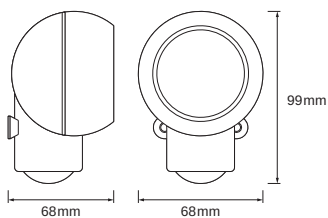

DIMENSIONER & VÆGT

Længde	68.00 mm
Bredde	68.00 mm
Højde	99.00 mm
Produktvægt	105,00 g

MATERIALER & FARVER

Produktfarve	Hvid
Armaturomhus farve	Hvid
Materiale	Polycarbonate (PC)
Kviksølvindhold	0.0 mg

ANVENDELSE & MONTERING

LOGISTISKE DATA

Produktkode	Pakningsstørrelse (antal/enhed)	Dimensioner (længde x bredde x højde)	Bruttovægt	Volumen
4058075227835	Blister 1	68 mm x 140 mm x 195 mm	125.00 g	1.86 dm ³
4058075227842	Shipping box 6	421 mm x 154 mm x 210 mm	941.00 g	13.62 dm ³