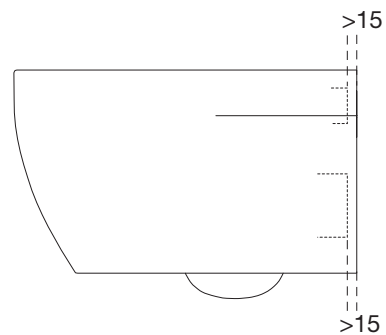

PRESSALIT SUPPORTS UNITED NATIONS GLOBAL GOALS

Pressalit's Environmental and Quality Management Systems are certified by LRQA

Pressalit A/S, Pressalitvej 1, 8680 Ry, Denmark, T: +45 8788 8788, pressalit@pressalit.com

Pressalit.com

Der tages forbehold for ændringer i produktsortimentet, tekniske ændringer og trykfejl.