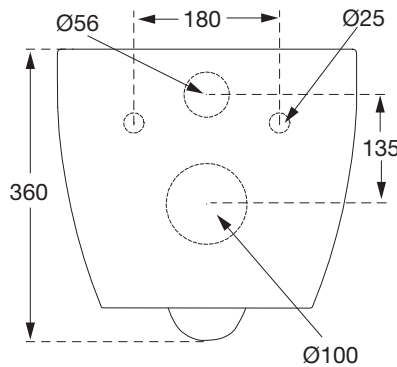

PRESSALIT SUPPORTS UNITED NATIONS GLOBAL GOALS

Pressalit's Environmental and Quality Management Systems are certified by LRQA

Pressalit A/S, Pressalitvej 1, 8680 Ry, Denmark, T: +45 8788 8788, pressalit@pressalit.com

Pressalit.com

Der tages forbehold for ændringer i produktsortimentet, tekniske ændringer og trykfejl.