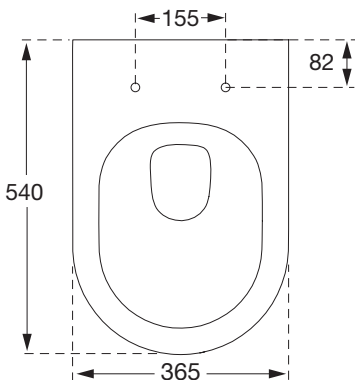

PRESSALIT SUPPORTS UNITED NATIONS GLOBAL GOALS

Pressalit's Environmental and Quality Management Systems are certified by LRQA

Pressalit A/S, Pressalitvej 1, 8680 Ry, Denmark, T: +45 8788 8788, pressalit@pressalit.com

Pressalit.com

Der tages forbehold for ændringer i produktsortimentet, tekniske ændringer og trykfejl.