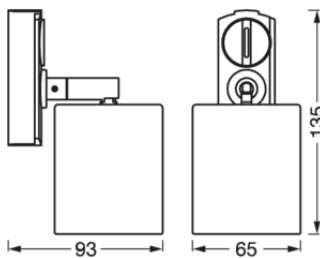

ELEKTRISKA DATA

Nominell märkspänning	220...240 V
Nätfrekvens	50...60 Hz
Skyddsklass	II

Fotometriska data

Flimmervärde (Pst LM)	-
Stroboskopisk effekt (SVM)	-

MÅTT & VIKT

Längd	135.00 mm
Bredd	65.00 mm
Höjd	93.00 mm
produktvikt	150,00 g