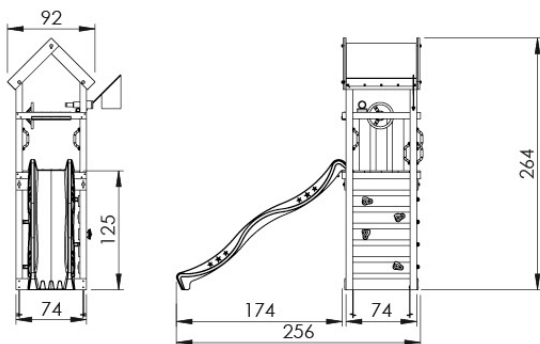

Assembly

Jungle Patio

802_202

Instructions

Jungle Gym

BACKYARD PLAYGROUNDS

since 1988

	EN. Warnings. Only for domestic use. Maximum number of users is 4. DE. Achtung. Nur für den Hausgebrauch. Maximale Benutzerzahl: 4. FR. Attention. Réserve à un usage familial. Le nombre maximal d'utilisateurs est de 4. NL. Waarschuwingen. Uitsluitend voor huishoudelijk gebruik. Het maximale aantal gebruikers is 4. BG. Внимание. За употреба само в домашни условия. Максималният брой потребители е 4. CS. Varování. Jen pro domácí použití. Maximální počet uživatelů je 4. DA. Advarsel. Kun til privat brug. Maksimum antal brugere er 4. EL. Προειδοποίηση. Μόνο για οικιακή χρήση. Μέγιστος αριθμός χρηστών 4. ES. Advertencias. Solo para uso doméstico. Número máximo de usuarios: 4. ET. Holatused. Ainult koduseks kasutamiseks. Maksimaalne kasutajate arv on 4. FI. Varoitukset. Ainoastaan kotikäyttöön. Käyttäjää yhteensä enintään 4. HR. Upozorenja. Samo za kućansku uporabu. Maksimalan broj korisnika je 4. HU. Figyelmeztetések. Csak otthoni használatra! A használók max. száma: 4. IS. Varnaðarorð. Engöngu fyrir einhnanotkun í heimahúsum og á einaklóðum. Hámarksfjöldi notenda er 4. IT. Avvertenze. Solo per uso domestico. Massimo numero di utenti è 4. LT. Įspėjimai. Tik buitiniam naudojimui. Maksimalus naudotojų skaičius 4. LV. Brīdinājumi. Izmantoj tikai mājās. Maksimālais lietotāju skaits ir 4. NO. Advarsel. Kun for privat bruk. Maksimalt antall brukere er 4. PL. Ostrzeżenia. Wyłącznie do użytku domowego. Maksymalna liczba użytkowników to 4. PT. Avisos. Apenas para uso doméstico. O número máximo de utilizadores é 4. RO. Avertismente. Numai pentru uz domestic. Numărul maxim de utilizatori este 4. RU. Предостережения. Только для домашнего использования. Максимальное количество пользователей - 4. SK. Upozornenia. Iba na domáce použitie. Maximálne množstvo osôb je 4. SL. Opozorila. Samo za domačo uporabo. Maksimalno število uporabnikov je 4. SR. Upozorenja. Samo za kućnu upotrebu. Maksimalan broj korisnika je 4. SV. Varningar. Endast för hemmabruk. Det maximala antalet användare är 4. TR. Uyarılar. Sadece ev kullanımı için. Maksimum kullanıcı sayısı 4.	4h