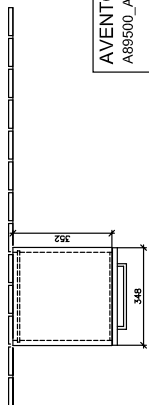

A89500B4

AVENTO A89500_A89501	 Villeroy & Boch 1748
V01 / 20.09.2019