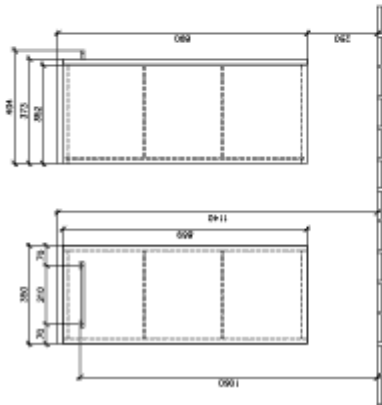

TEKNISKA TECKNINGAR

A89500B4

AVENTO A89500_A89501	 Villeroy & Boch 1748
V01 / 20.09.2018