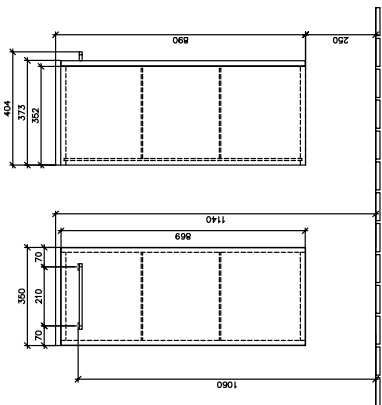

A89500B4

AVENTO A89500_A89501	 Villeroy & Boch 1748
V01 / 20.09.2019