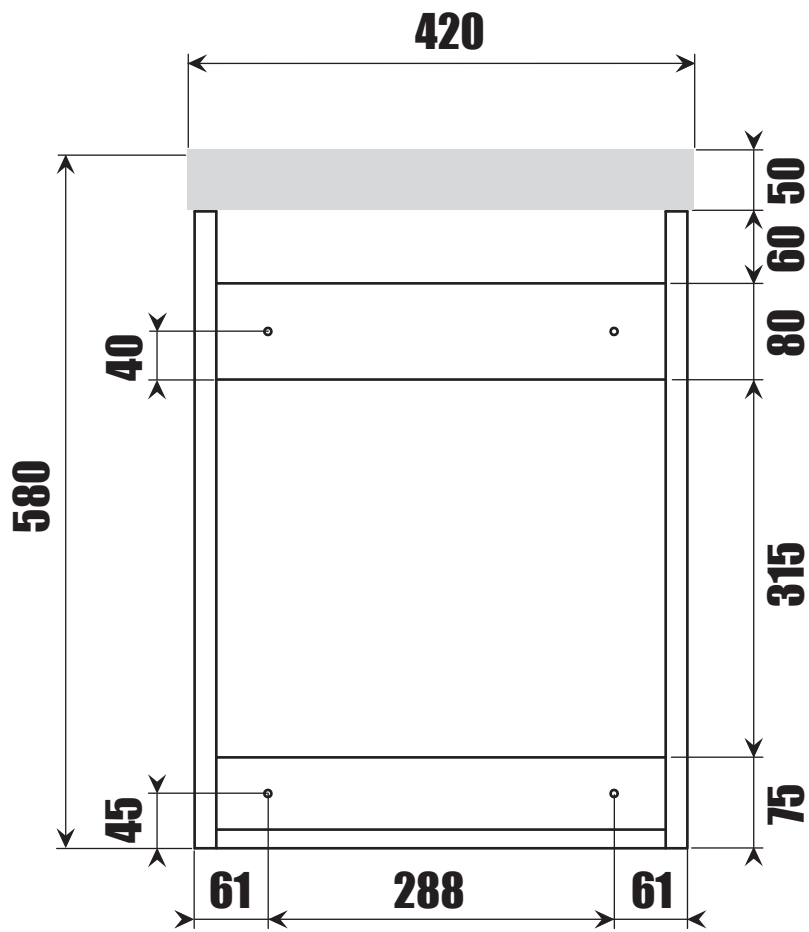

# NORO Look 420 (mm)

- Ⓢ🇪 Installationsmått
- Ⓢ🇫🇮 Asennusmitat
- Ⓢ🇳🇴 Installasjonsmål
- Ⓢ🇩🇰 Installationsmål
- Ⓢ🇬🇧 Measurements for installation

- Ⓢ🇪 Fritt utrymme för avlopp, sideview
- Ⓢ🇫🇮 Vapaa tila viemärille sivusta katsottuna
- Ⓢ🇳🇴 Plass for avløp sett fra, sideview
- Ⓢ🇩🇰 Fri plads for afløb, sideview
- Ⓢ🇬🇧 Void for waste, sideview

| A     | B     | C     |
|-------|-------|-------|
| 580mm | 325mm | 420mm |

**H x 1**

**I x 2**

**4x22mm**

**M x 2**

**P x 4**

**Q x 4**

**5x50mm**

**T x 8**

**4x16mm**

| Art. nr. | Qty | Meas. (mm)     |
|----------|-----|----------------|
| ①        | 1   | 292 X 530 X 18 |
| ②        | 1   | 292 X 530 X 18 |
| ③        | 1   | 374 X 292 X 15 |
| ④        | 1   | 374 X 80 X 18  |
| ⑤        | 1   | 374 X 60 X 18  |
| ⑥        | 1   | 374 X 60 X 15  |
| ⑦        | 1   | 410 X 527 X 18 |
| ⑧        | 1   | 381 X 230 X 80 |
| ⑨        | 1   | 302 X 80 X 65  |
| ⑩        | 1   | 297 X 60 X 15  |