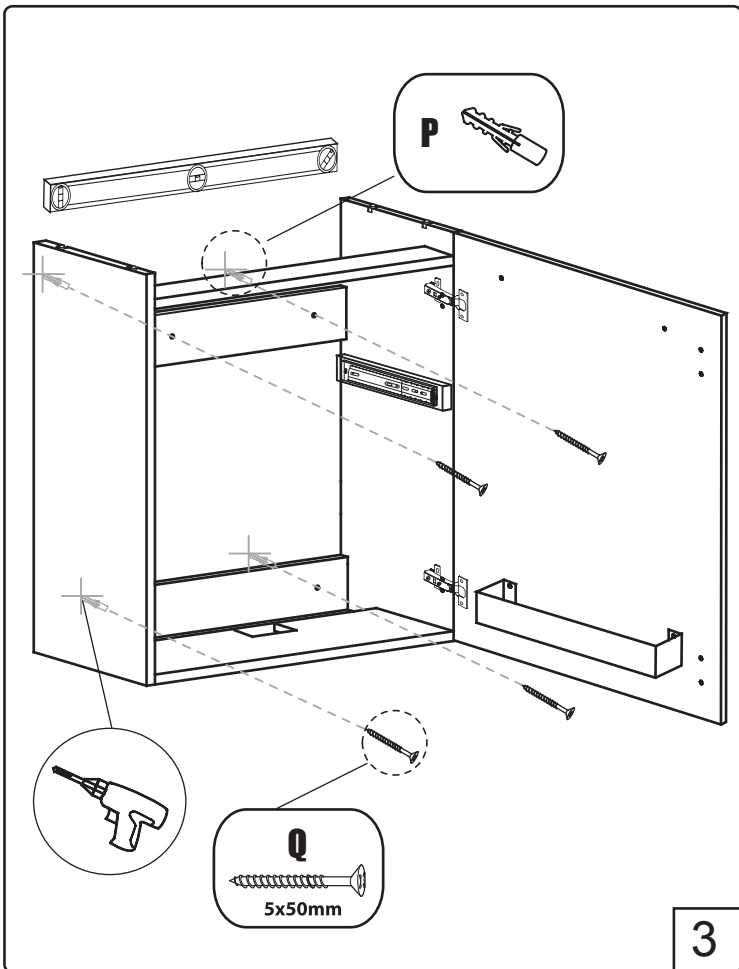

- Ⓢ🇪 Fritt utrymme för avlopp, sideview
- Ⓢ🇫🇮 Vapaa tila viemärille sivusta katsottuna
- Ⓢ🇳🇴 Plass for avløp sett fra, sideview
- Ⓢ🇩🇰 Fri plads for afløb, sideview
- Ⓢ🇬🇧 Void for waste, sideview

| A     | B     | C     |
|-------|-------|-------|
| 580mm | 325mm | 420mm |

**H x 1**

**I x 2**

**4x22mm**

**M x 2**

**P x 4**

**Q x 4**

**5x50mm**

**T x 8**

**4x16mm**

| Art. nr. | Qty | Meas. (mm)     |
|----------|-----|----------------|
| ①        | 1   | 292 X 530 X 18 |
| ②        | 1   | 292 X 530 X 18 |
| ③        | 1   | 374 X 292 X 15 |
| ④        | 1   | 374 X 80 X 18  |
| ⑤        | 1   | 374 X 60 X 18  |
| ⑥        | 1   | 374 X 60 X 15  |
| ⑦        | 1   | 410 X 527 X 18 |
| ⑧        | 1   | 381 X 230 X 80 |
| ⑨        | 1   | 302 X 80 X 65  |
| ⑩        | 1   | 297 X 60 X 15  |