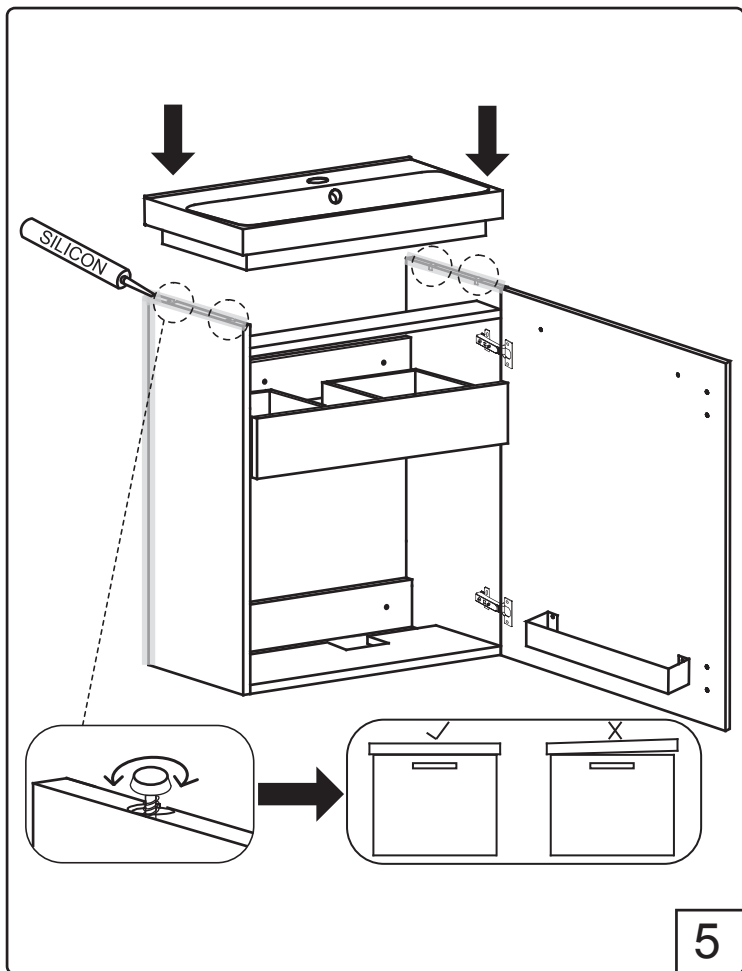

- Ⓢ🇪 Fritt utrymme för avlopp, sideview
- Ⓢ🇫🇮 Vapaa tila viemärille sivusta katsottuna
- Ⓢ🇳🇴 Plass for avløp sett fra, sideview
- Ⓢ🇩🇰 Fri plads for afløb, sideview
- Ⓢ🇬🇧 Void for waste, sideview

| A     | B     | C     |
|-------|-------|-------|
| 580mm | 325mm | 420mm |

**H x 1**

**I x 2**

**4x22mm**

**M x 2**

**P x 4**

**Q x 4**

**5x50mm**

**T x 8**

**4x16mm**

| Art. nr. | Qty | Meas. (mm)     |
|----------|-----|----------------|
| ①        | 1   | 292 X 530 X 18 |
| ②        | 1   | 292 X 530 X 18 |
| ③        | 1   | 374 X 292 X 15 |
| ④        | 1   | 374 X 80 X 18  |
| ⑤        | 1   | 374 X 60 X 18  |
| ⑥        | 1   | 374 X 60 X 15  |
| ⑦        | 1   | 410 X 527 X 18 |
| ⑧        | 1   | 381 X 230 X 80 |
| ⑨        | 1   | 302 X 80 X 65  |
| ⑩        | 1   | 297 X 60 X 15  |