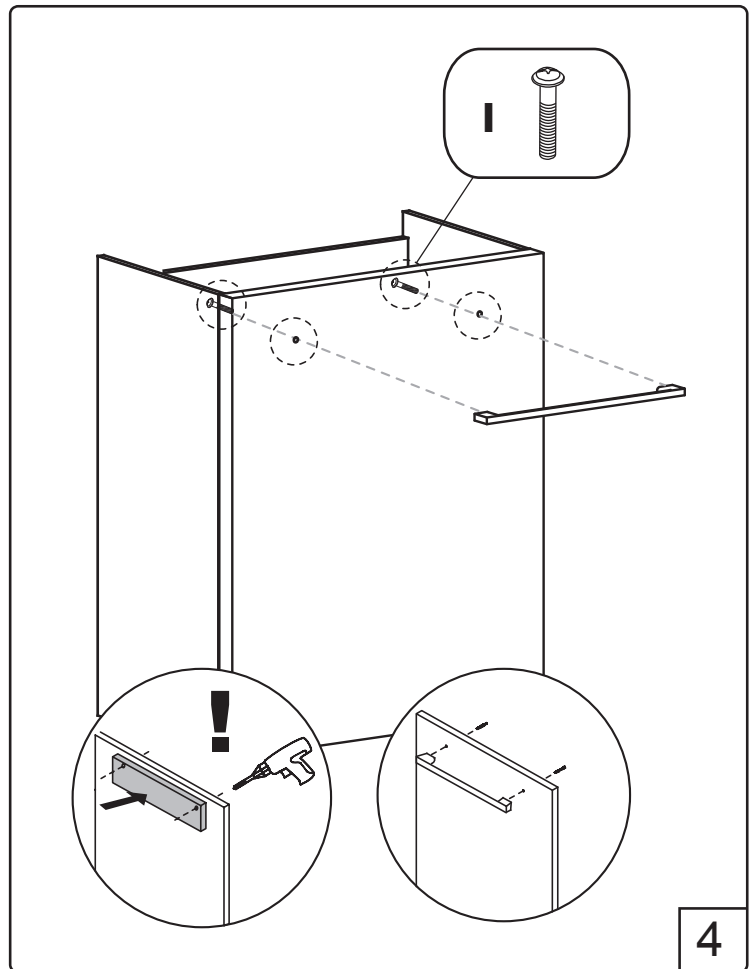

- Ⓢ🇪 Fritt utrymme för avlopp, sideview
- Ⓢ🇫🇮 Vapaa tila viemärille sivusta katsottuna
- Ⓢ🇳🇴 Plass for avløp sett fra, sideview
- Ⓢ🇩🇰 Fri plads for afløb, sideview
- Ⓢ🇬🇧 Void for waste, sideview

| A     | B     | C     |
|-------|-------|-------|
| 580mm | 325mm | 420mm |

**H x 1**

**I x 2**

**4x22mm**

**M x 2**

**P x 4**

**Q x 4**

**5x50mm**

**T x 8**

**4x16mm**

| Art. nr. | Qty | Meas. (mm)     |
|----------|-----|----------------|
| ①        | 1   | 292 X 530 X 18 |
| ②        | 1   | 292 X 530 X 18 |
| ③        | 1   | 374 X 292 X 15 |
| ④        | 1   | 374 X 80 X 18  |
| ⑤        | 1   | 374 X 60 X 18  |
| ⑥        | 1   | 374 X 60 X 15  |
| ⑦        | 1   | 410 X 527 X 18 |
| ⑧        | 1   | 381 X 230 X 80 |
| ⑨        | 1   | 302 X 80 X 65  |
| ⑩        | 1   | 297 X 60 X 15  |