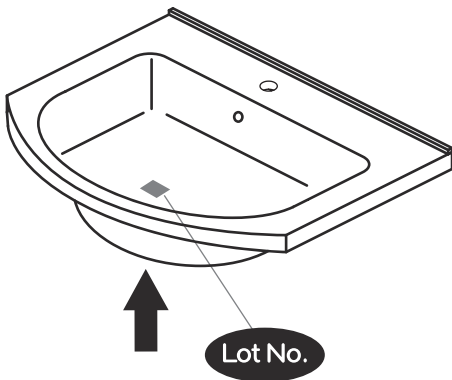

Lot No.

- SE LOT-nummer
- FI LOT-numeron
- NO LOT-nummeret
- DK LOT nummer
- UK LOT number

NORO

- SE LOT nummer används för spårning av information av produktens tillverkningshistoria. Informationen är mycket viktig i vår strävan av att göra Noro's produkter bättre.
- FI LOT numeroa käytetään jäljittämään tuotteen valmistushistoria. Tieto on erittäin tärkeä jotta voimme parantaa Noro tuotteiden laatua.
- NO LOT nummer brukes for sporing av informasjon av produktet produksjonshistorie. Informasjonen er viktig for at vi skal kunne gjøre Noro's produkter bedre.
- DK LOT nummer bruges til at spore oplysninger om produktets fremstilling historie. Oplysningerne er meget vigtig i vores bestræbelser på at gøre Noro's produkter bedre.
- UK LOT number is used to track the details of the product's manufacturing history. The information is very important in our quest to make the Noro's products better.