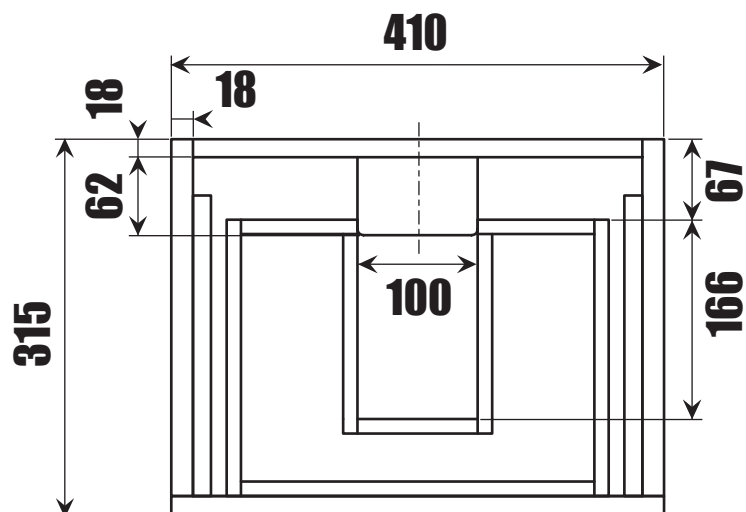

# NORO Look 420 (mm)

- Ⓢ🇪 Installationsmått
- Ⓢ🇫🇮 Asennusmitat
- Ⓢ🇳🇴 Installasjonsmål
- Ⓢ🇩🇰 Installationsmål
- Ⓢ🇬🇧 Measurements for installation

- Ⓢ🇪 Fritt utrymme för avlopp, sideview
- Ⓢ🇫🇮 Vapaa tila viemärille sivusta katsottuna
- Ⓢ🇳🇴 Plass for avløp sett fra, sideview
- Ⓢ🇩🇰 Fri plads for afløb, sideview
- Ⓢ🇬🇧 Void for waste, sideview

| A     | B     | C     |
|-------|-------|-------|
| 580mm | 325mm | 420mm |

**H x 1**

**I x 2**

**4x22mm**

**M x 2**

**P x 4**

**Q x 4**

**5x50mm**

**T x 8**

**4x16mm**

| Art. nr. | Qty | Meas. (mm)     |
|----------|-----|----------------|
| ①        | 1   | 292 X 530 X 18 |
| ②        | 1   | 292 X 530 X 18 |
| ③        | 1   | 374 X 292 X 15 |
| ④        | 1   | 374 X 80 X 18  |
| ⑤        | 1   | 374 X 60 X 18  |
| ⑥        | 1   | 374 X 60 X 15  |
| ⑦        | 1   | 410 X 527 X 18 |
| ⑧        | 1   | 381 X 230 X 80 |
| ⑨        | 1   | 302 X 80 X 65  |
| ⑩        | 1   | 297 X 60 X 15  |