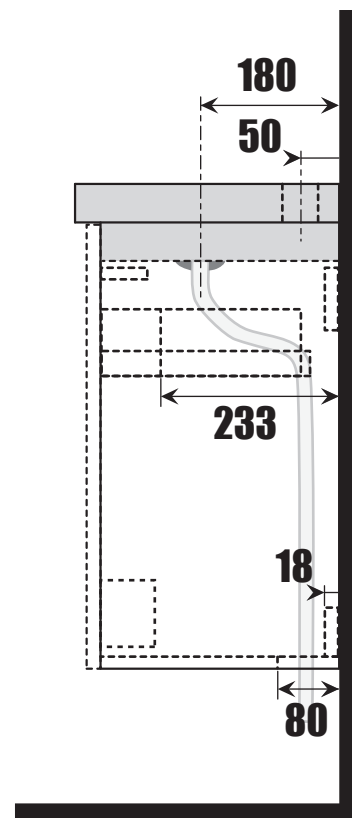

# NORO Look 420 (mm)

- Ⓢ🇪 Installationsmått
- Ⓢ🇫🇮 Asennusmitat
- Ⓢ🇳🇴 Installasjonsmål
- Ⓢ🇩🇰 Installationsmål
- Ⓢ🇬🇧 Measurements for installation

- Ⓢ🇪 Fritt utrymme för avlopp, sideview
- Ⓢ🇫🇮 Vapaa tila viemärille sivusta katsottuna
- Ⓢ🇳🇴 Plass for avløp sett fra, sideview
- Ⓢ🇩🇰 Fri plads for afløb, sideview
- Ⓢ🇬🇧 Void for waste, sideview

| A     | B     | C     |
|-------|-------|-------|
| 580mm | 325mm | 420mm |

**H x 1**

**I x 2**

**4x22mm**

**M x 2**

**P x 4**

**Q x 4**

**5x50mm**

**T x 8**

**4x16mm**

| Art. nr. | Qty | Meas. (mm)     |
|----------|-----|----------------|
| ①        | 1   | 292 X 530 X 18 |
| ②        | 1   | 292 X 530 X 18 |
| ③        | 1   | 374 X 292 X 15 |
| ④        | 1   | 374 X 80 X 18  |
| ⑤        | 1   | 374 X 60 X 18  |
| ⑥        | 1   | 374 X 60 X 15  |
| ⑦        | 1   | 410 X 527 X 18 |
| ⑧        | 1   | 381 X 230 X 80 |
| ⑨        | 1   | 302 X 80 X 65  |
| ⑩        | 1   | 297 X 60 X 15  |