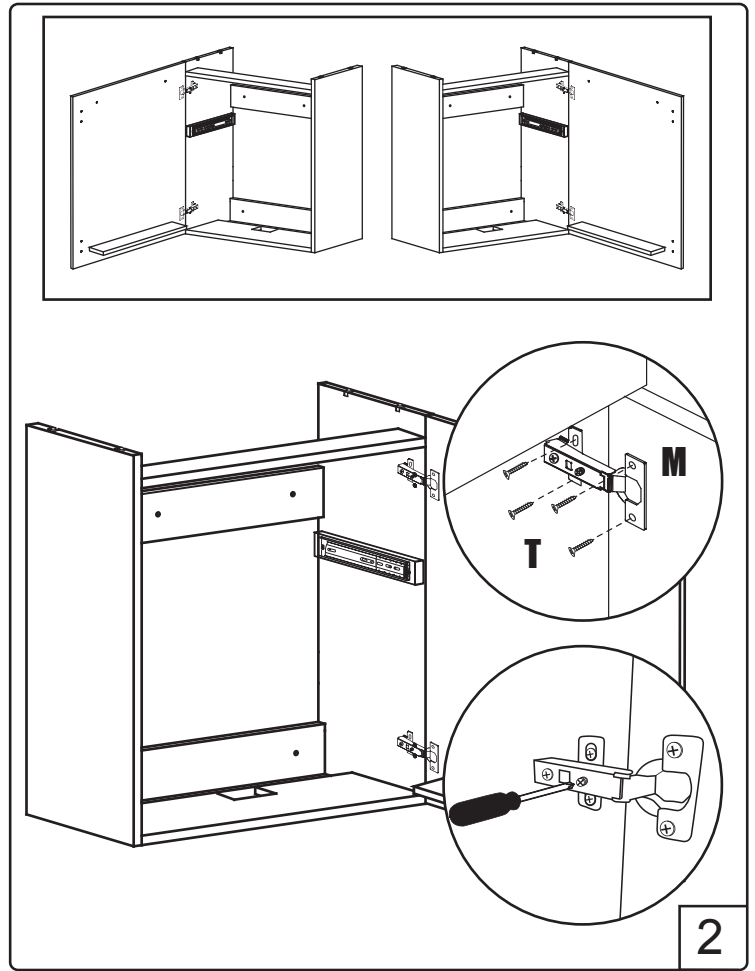

- Ⓢ🇪 Fritt utrymme för avlopp, sideview
- Ⓢ🇫🇮 Vapaa tila viemärille sivusta katsottuna
- Ⓢ🇳🇴 Plass for avløp sett fra, sideview
- Ⓢ🇩🇰 Fri plads for afløb, sideview
- Ⓢ🇬🇧 Void for waste, sideview

| A     | B     | C     |
|-------|-------|-------|
| 580mm | 325mm | 420mm |

**H x 1**

**I x 2**

**4x22mm**

**M x 2**

**P x 4**

**Q x 4**

**5x50mm**

**T x 8**

**4x16mm**

| Art. nr. | Qty | Meas. (mm)     |
|----------|-----|----------------|
| ①        | 1   | 292 X 530 X 18 |
| ②        | 1   | 292 X 530 X 18 |
| ③        | 1   | 374 X 292 X 15 |
| ④        | 1   | 374 X 80 X 18  |
| ⑤        | 1   | 374 X 60 X 18  |
| ⑥        | 1   | 374 X 60 X 15  |
| ⑦        | 1   | 410 X 527 X 18 |
| ⑧        | 1   | 381 X 230 X 80 |
| ⑨        | 1   | 302 X 80 X 65  |
| ⑩        | 1   | 297 X 60 X 15  |