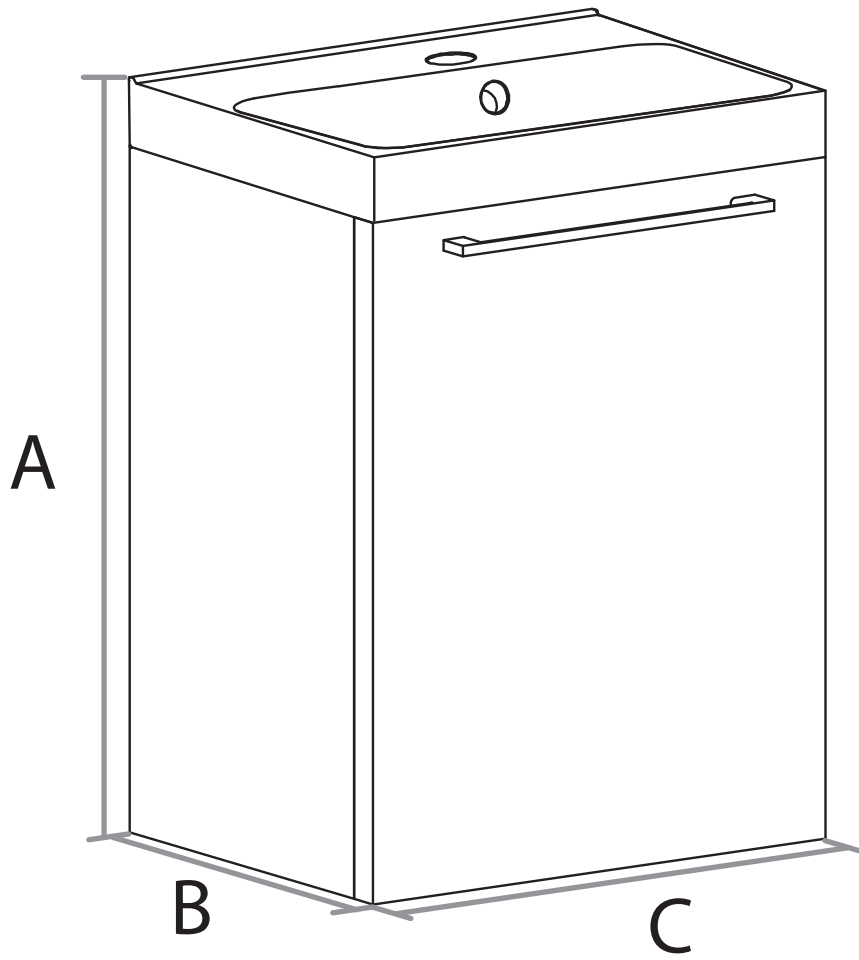

A	B	C
580mm	325mm	420mm