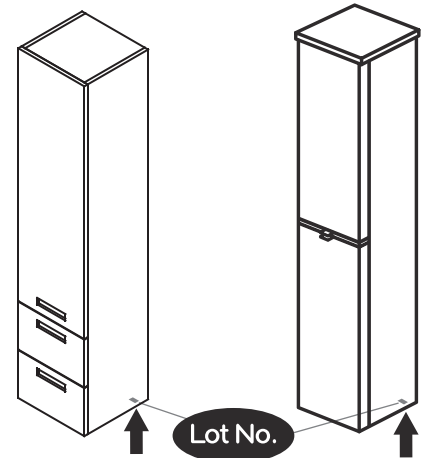

Lot No.

- SE LOT-nummer
- FI LOT-numeron
- NO LOT-nummeret
- DK LOT nummer
- UK LOT number

NORO

- SE LOT nummer används för spårning av information av produktens tillverkningshistoria. Informationen är mycket viktig i vår strävan av att göra Noro's produkter bättre.
- FI LOT numeroa käytetään jäljittämään tuotteen valmistushistoria. Tieto on erittäin tärkeä jotta voimme parantaa Noro tuotteiden laatua.
- NO LOT nummer brukes for sporing av informasjon av produktet produksjonshistorie. Informasjonen er viktig for at vi skal kunne gjøre Noro's produkter bedre.
- DK LOT nummer bruges til at spore oplysninger om produktets fremstilling historie. Oplysningerne er meget vigtig i vores bestræbelser på at gøre Noro's produkter bedre.
- UK LOT number is used to track the details of the product's manufacturing history. The information is very important in our quest to make the Noro's products better.