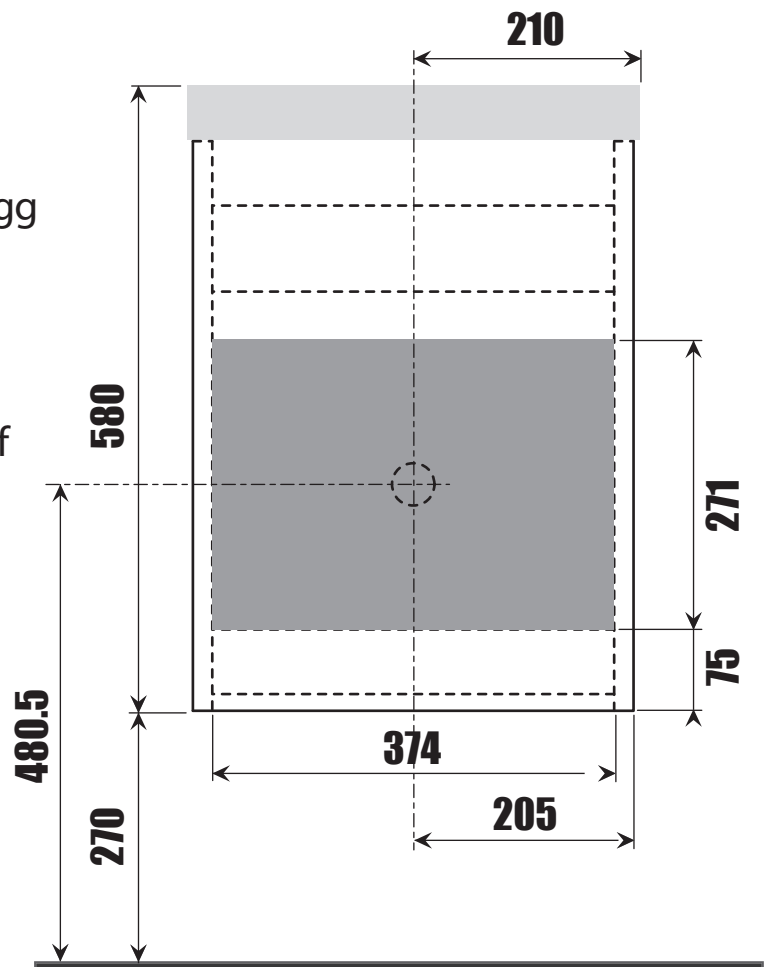

# NORO Look 420 (mm)

- Ⓢ🇪 Installationsmått
- Ⓢ🇫🇮 Asennusmitat
- Ⓢ🇳🇴 Installasjonsmål
- Ⓢ🇩🇰 Installationsmål
- Ⓢ🇬🇧 Measurements for installation

- Ⓢ🇪 Fritt utrymme för avlopp, sideview
- Ⓢ🇫🇮 Vapaa tila viemärille sivusta katsottuna
- Ⓢ🇳🇴 Plass for avløp sett fra, sideview
- Ⓢ🇩🇰 Fri plads for afløb, sideview
- Ⓢ🇬🇧 Void for waste, sideview

| A     | B     | C     |
|-------|-------|-------|
| 580mm | 325mm | 420mm |

**H x 1**

**I x 2**

**4x22mm**

**M x 2**

**P x 4**

**Q x 4**

**5x50mm**

**T x 8**

**4x16mm**

| Art. nr. | Qty | Meas. (mm)     |
|----------|-----|----------------|
| ①        | 1   | 292 X 530 X 18 |
| ②        | 1   | 292 X 530 X 18 |
| ③        | 1   | 374 X 292 X 15 |
| ④        | 1   | 374 X 80 X 18  |
| ⑤        | 1   | 374 X 60 X 18  |
| ⑥        | 1   | 374 X 60 X 15  |
| ⑦        | 1   | 410 X 527 X 18 |
| ⑧        | 1   | 381 X 230 X 80 |
| ⑨        | 1   | 302 X 80 X 65  |
| ⑩        | 1   | 297 X 60 X 15  |