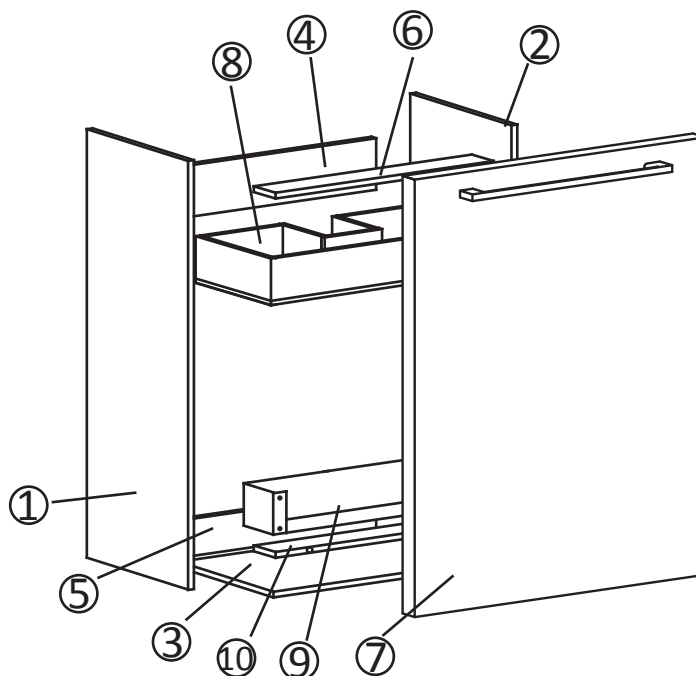

- Ⓢ🇪 Fritt utrymme för avlopp, sideview
- Ⓢ🇫🇮 Vapaa tila viemärille sivusta katsottuna
- Ⓢ🇳🇴 Plass for avløp sett fra, sideview
- Ⓢ🇩🇰 Fri plads for afløb, sideview
- Ⓢ🇬🇧 Void for waste, sideview

| A     | B     | C     |
|-------|-------|-------|
| 580mm | 325mm | 420mm |

**H x 1**

**I x 2**

**4x22mm**

**M x 2**

**P x 4**

**Q x 4**

**5x50mm**

**T x 8**

**4x16mm**

| Art. nr. | Qty | Meas. (mm)     |
|----------|-----|----------------|
| ①        | 1   | 292 X 530 X 18 |
| ②        | 1   | 292 X 530 X 18 |
| ③        | 1   | 374 X 292 X 15 |
| ④        | 1   | 374 X 80 X 18  |
| ⑤        | 1   | 374 X 60 X 18  |
| ⑥        | 1   | 374 X 60 X 15  |
| ⑦        | 1   | 410 X 527 X 18 |
| ⑧        | 1   | 381 X 230 X 80 |
| ⑨        | 1   | 302 X 80 X 65  |
| ⑩        | 1   | 297 X 60 X 15  |