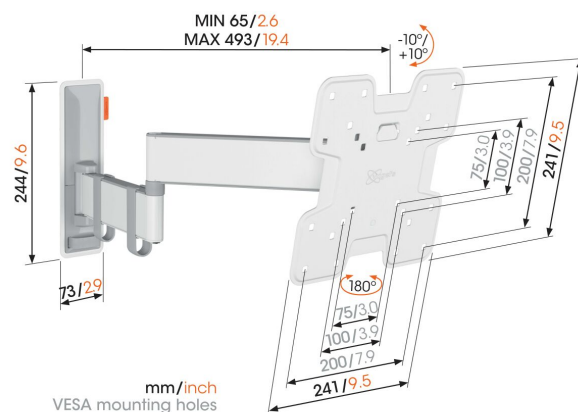

TVM 3245 Fuldt bevægeligt tv-vægbeslag (hvid)

Største fordele

- Problemfri One-Finger™-bevægelse - Takket være indpakkede lejer og præcisions-stålakser
- Hold dit TV i konstant vatter (vandret og lodret)
- Kabelklemme medfølger: Før dine kabler fra TV til væg
- Let tiltning af TV – undgå refleksioner og tilt fra -10° og op til 10°
- Drej dit TV op til 180° takket være lange arme på 49 cm

Stilfuldt og sikkert: Fuldt bevægeligt TV-vægbeslag til TV'er fra 19" til 43"

Med dette stilfulde COMFORT Full-Motion+ TV-vægbeslag vælger du sikkerhed, design og optimal visningskomfort.

Vægbeslaget er meget robust og tåler intensiv brug.

Vægbeslaget kan rotere op til 180° , så du kan nyde dit TV fra enhver vinkel i rummet. Tiltning er mulig i en vinkel på 20° (10° fremad og bagud). TV-vægbeslaget er velegnet til TV'er fra 19" til 43", der vejer op til 15 kg.

TVM 3245 Fuldt bevægeligt tv-vægbeslag (hvid)

Specifikationer

Varenummer	3832451
Farve	Hvid
EAN enkelt pakke	8712285347702
Produktstørrelse	S
Højde	241
Bredde	241
TÜV-certificeret	Ja
Vip	Vip op til 20°
Drej	Fuld bevægelse (op til 180°)
Garanti	10 år
Min. skærmstørrelse	19
Maks. skærmstørrelse	43
Maks. vægtbelastning (kg/Lbs)	15 / 33.07
Maks. boltstørrelse	M8
Maks. højde på grænseflade (mm)	241
Maks. bredde på grænseflade (mm)	241
Kabelstyring	Kabelklips
Certificeringer	TÜV
Maks. afstand til væggen (mm / inch)	493 / 19.41
Max. horizontal hole pattern (mm)	200
Max. vertical hole pattern (mm)	200
Min. afstand til væggen (mm / inch)	65 / 2.56
Min. horizontal hole pattern (mm)	75
Min. vertical hole pattern (mm)	75
Antal drejepunkter	3
Vaterpas medfølger	Ja
Universelt eller fast hulmønster	Fast