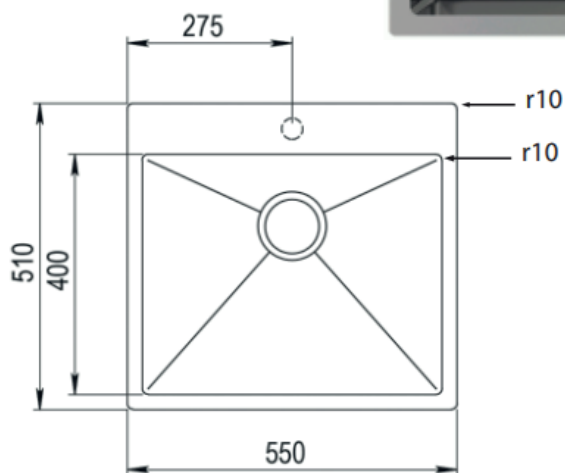

# Flow FL21 køkkenvask Udskæringsmål

Varenr.: 90110217

UDSKÆRINGSMÅL      Nedfældning

# flow

r=10 mm

490 mm

530 mm

Forbehold for ændringer - Angaben ohne gewähr - Subject to change