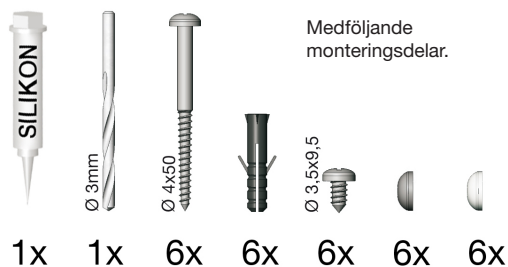

Varning! Använd skyddsglasögon, stora påtryckningar kan krossa glaset.

Camargue[®] vario

AW 05/2011 SE

S10 / W10

S11 / W11

1

Medföljande monteringsdelar.

2

Modell	Inbyggdsmått för dusch (mm)	golvmonterad dusch d1 (mm)
S10 / W10	885 - 905	845 - 865
S11 / W11	985 - 1005	945 - 965

3

Tillverkas för:
 BAHAG AG
 Gutenbergstr. 21
 68167 Mannheim