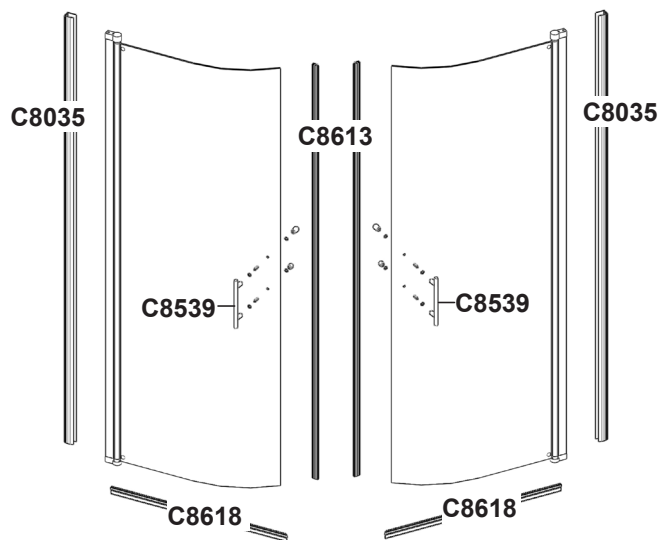

Varning! Använd skyddsglasögon, stora påtryckningar kan krossa glaset.

Camargue[®] vario

AW 05/2011 SE

S10 / W10

S11 / W11

1

Medföljande monteringsdelar.

2

Modell	Inbyggdsmått för dusch (mm)	golvmonterad dusch d1 (mm)
S10 / W10	885 - 905	845 - 865
S11 / W11	985 - 1005	945 - 965

3

Tillverkas för:
 BAHAG AG
 Gutenbergstr. 21
 68167 Mannheim