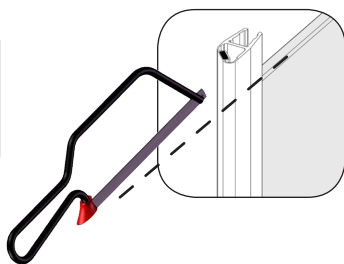

Varning! Använd skyddsglasögon, stora påtryckningar kan krossa glaset.

Camargue[®] vario

AW 05/2011 SE

S10 / W10

S11 / W11

1

Medföljande monteringsdelar.

2

Modell	Inbyggdsmått för dusch (mm)	golvmonterad dusch d1 (mm)
S10 / W10	885 - 905	845 - 865
S11 / W11	985 - 1005	945 - 965

3

Tillverkas för:
 BAHAG AG
 Gutenbergstr. 21
 68167 Mannheim