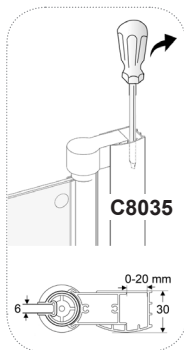

Varning! Använd skyddsglasögon, stora påtryckningar kan krossa glaset.

Camargue[®] vario

AW 05/2011 SE

S10 / W10

S11 / W11

1

Medföljande monteringsdelar.

2

Modell	Inbyggdsmått för dusch (mm)	golvmonterad dusch d1 (mm)
S10 / W10	885 - 905	845 - 865
S11 / W11	985 - 1005	945 - 965

3

Tillverkas för:
 BAHAG AG
 Gutenbergstr. 21
 68167 Mannheim