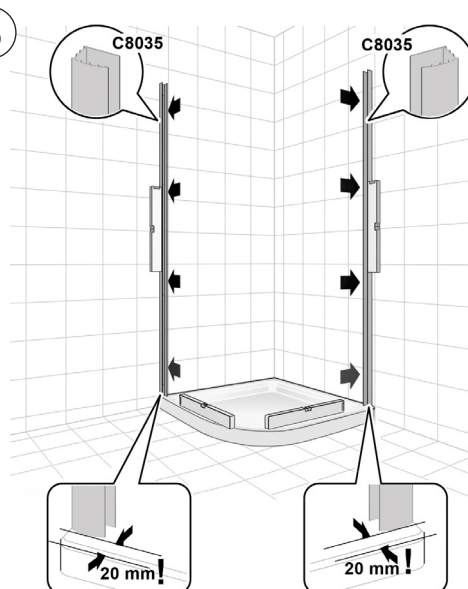

Varning! Använd skyddsglasögon, stora påtryckningar kan krossa glaset.

Camargue[®] vario

AW 05/2011 SE

S10 / W10

S11 / W11

1

Medföljande monteringsdelar.

2

Modell	Inbyggdsmått för dusch (mm)	golvmonterad dusch d1 (mm)
S10 / W10	885 - 905	845 - 865
S11 / W11	985 - 1005	945 - 965

3

Tillverkas för:
 BAHAG AG
 Gutenbergstr. 21
 68167 Mannheim