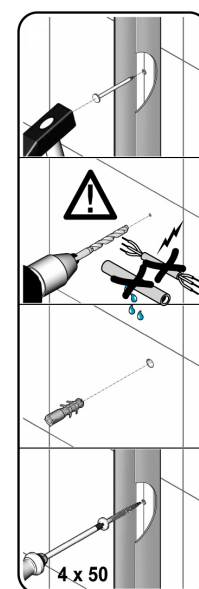

Varning! Använd skyddsglasögon, stora påtryckningar kan krossa glaset.

Camargue[®] vario

AW 05/2011 SE

S10 / W10

S11 / W11

1

Medföljande monteringsdelar.

2

Modell	Inbyggdsmått för dusch (mm)	golvmonterad dusch d1 (mm)
S10 / W10	885 - 905	845 - 865
S11 / W11	985 - 1005	945 - 965

3

Tillverkas för:
 BAHAG AG
 Gutenbergstr. 21
 68167 Mannheim