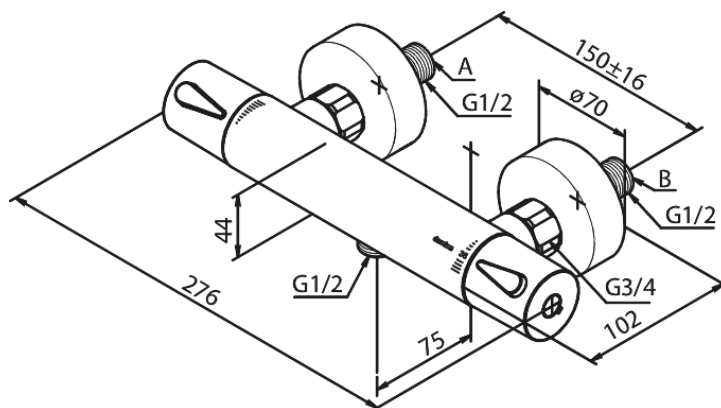

Unikke egenskaber

FM Mattsson Mora Group Danmark
Hvidkærvej 48, 5250 Odense SV, CVR 56416218

Tlf.: 88 33 00 34 danmark@fmm-mora.com

Mere information på damixa.dk

damixa