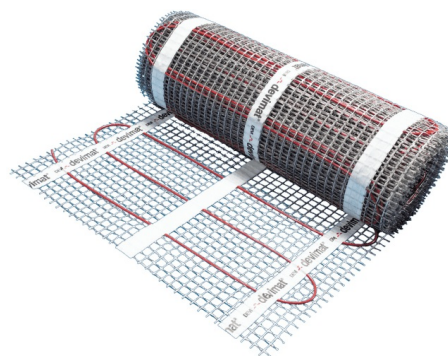

DEVIMAT 150T 375W 2,5M² 0,5X5M 230V

DEVI mat 150T (150W/m²) varmemåtte 3,5 mm, 375W 2,5M² 0,5X5M 230V, selvklæbende til både total- og komfortopvarmning

El nr.: **7235867752**

EAN nr.: **5703466203392**

Type nr.: **140F0448**

Leverandør: **DEVI**

Min. køb: **1**

Pak. st.: **1**

Specifikationer

Anvendelse: Varmefolie

Tilslutningsspænding: 230 V

Tilsluttet last: 375 - 375 W

Effekt: 150 W/m²

Varmelederbelastning: 11.2 W/m

Antal koldledere: 1

Bredde: 500 mm

Egnet som opvarmning for tagflader.: Nej

Egnet som udendørs opvarmning: Nej

Egnet til vådrum: Ja

Længde: 5000 mm

Længde på koldledere: 4000 mm

Yderligere specifikationer

Fødevarekontaktmateriale: Nej

REACH: Nej

ROHS: Ja

Tekst

DEVI mat 150T (150W/m²) er en tynd varmekabelmåtte, selvklæbende alt-i-en-måtte, med en meget lav indbygningshøjde på kun 3,5 mm, der er perfekt til renovering af eksisterende gulve. Varmemåtten kan anvendes til både total- og komfortopvarmning. DEVI mat er et 360° fuldt afskærmet dobbeltleder varmekabel i særdeles høj kvalitet, med FEP-isolerede ledere og rød PVDF-yderkappe (ikke UV-beständig). Den runde profil og robuste konstruktion sikrer en både hurtig, let og sikker installation. Den kolde tilledning er et installationskabel med massive ledere, der sikrer hurtig installation. En tydeligt synlig samling forhindrer, at man utilsigtet installerer varmekablet i væggen.