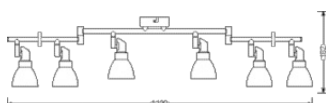

MÅTT & VIKT

Längd	1198.00 mm
Bredd	90.00 mm
Höjd	182.00 mm
produktvikt	1200,00 g

MATERIAL & FÄRGER

Produktfärg	Silver
Färg på armaturhus	Silver
Material i kroppen	Aluminum
Material i höljet	Glass
Kvicksilvermängd	0.0 mg