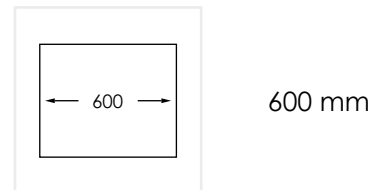

**PRODUKTBESKRIVNING:**

Zirkon 60 KV är en kombination av en 340 mm samt en 180 mm disklådor. En modern disklåda i rostfritt stål. Med designbrickor och avloppshål i bakkant.

Levereras med vattenlås, korgventil och bräddavloppsanslutning.

SKÅPSTORLEK:**MÅTT:**

Yttermått:	585 x 440 mm
Innermått:	340/180 x 400 mm
Djup:	200 mm
Invändig hörnradie:	25 mm
Materialtjocklek:	1,0 mm

**MONTERINGSSÄTT:**

-  Inbyggnad
-  Undermontering
-  Underlimning
-  Planlimning