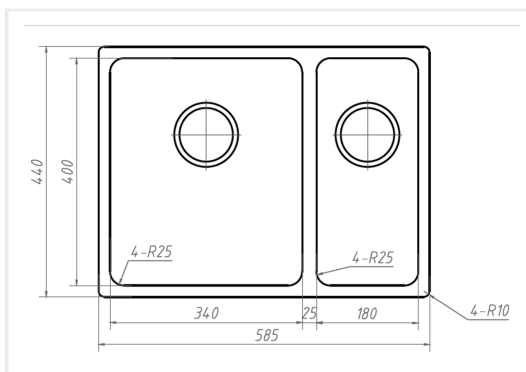

**PRODUKTBESKRIVNING:**

Zirkon 60 KV är en kombination av en 340 mm samt en 180 mm disklådor. En modern disklåda i rostfritt stål. Med designbrickor och avloppshål i bakkant.

Levereras med vattenlås, korgventil och bräddavloppsanslutning.

SKÅPSTORLEK:**MÅTT:**

Yttermått:	585 x 440 mm
Innermått:	340/180 x 400 mm
Djup:	200 mm
Invändig hörnradie:	25 mm
Materialtjocklek:	1,0 mm

**MONTERINGSSÄTT:**

-  Inbyggnad
-  Undermontering
-  Underlimning
-  Planlimning