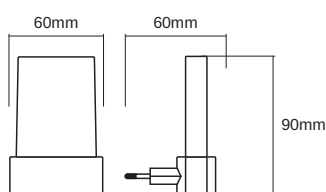

Fotometriske data

Farvetemperatur	2700 ... 6000 K
Farvetemperaturer	rød / grøn / Blå
Farvegengivelsesindex	≥80

DIMENSIONER & VÆGT

Længde	60.00 mm
Bredde	60.00 mm
Højde	90.00 mm
Produktvægt	40,00 g

MATERIALER & FARVER

Produktfarve	Hvid
Armaturhus farve	Hvid
Materiale	Polycarbonate (PC)
Kviksølvindhold	0.0 mg

ANVENDELSE & MONTERING

Omgivelsestemperatur	-20...+40 °C
Type forbindelse	Plug type C (EU)
Beskyttelsestype	IP20
Dimmable	No
Monteringssted	Sokkel
Monteringslængde	ikke relevant
Monteringsbredde	ikke relevant
Monteringsdiameter	ikke relevant
LED-modul, udskifteligt	Kan ikke skiftes ud