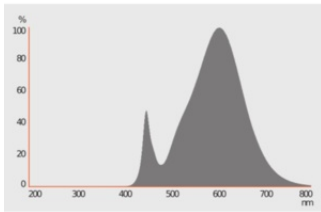

Fotometriske data

Lumen	640 lm
Nominal effektiv lysstrøm 90°	640 lm
Belysningseffektivitet	106 lm/W
Lumenstrøm ved gennemsnitlig lev	0.70
Farvetemperaturer	varm hvid
Farvetemperatur	2700 K
Farvegengivelsesindex	80
Lysfarve	827
Standard afvigelse af farvetemperaturen	≤6 sdcn
Flimmerværdi (Pst LM)	1
Måleværdi for stroboskopiske effekter (SVM)	0.4

Lystekniske data

Udstrålingsvinkel	145 °
Opvarmningstid (60 %)	< 0.50 s
Opstarttid	< 0.5 s

DIMENSIONER & VÆGT

Total længde	500.00 mm
Diameter	28,00 mm
Maksimum diameter	28 mm
Produktvægt	69,7 g

TEMPERATURER OG DRIFTSBETINGELSER