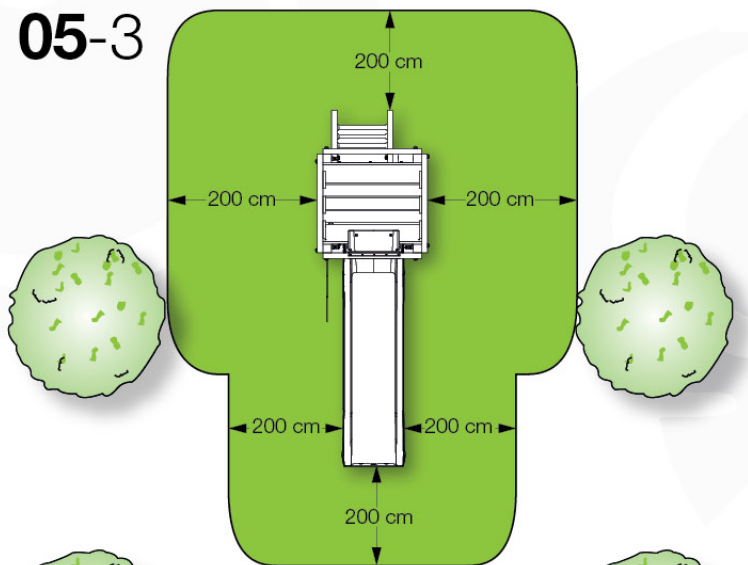

05 Safe Playground Planning

05-1

05-2

05-3

05-4

05-5