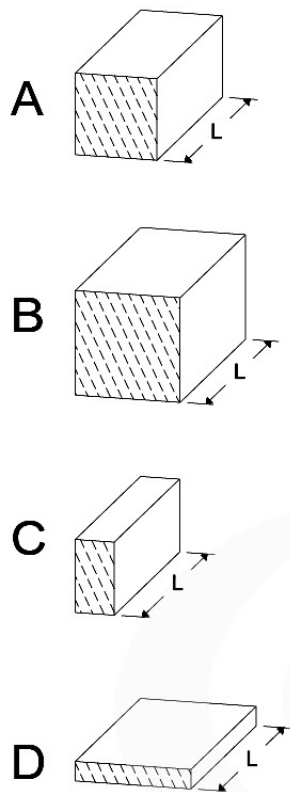

# 01 What's in the Delivery?

402\_208 + 324\_xxx/201\_275

<p>1x 040_805 1x 040_074</p>	<p>1x 022_300</p>	<p>1x 120_024</p>	<p>2x 007_001</p>	<p>2x 120_102</p> <p>4x 022_320</p> <p>8x 001_104</p>
<p>1x 122_302</p> <p>1x 022_800</p>	<p>3x 005_03x</p> <p>6x 022_835</p>	<p>1x 123_200</p>	<p>2x 005_522</p>	<p>1x 100_600 1x 100_605 1x 100_608 1x 100_615 1x 100_617 1x 100_903</p> <p>2x 100_601</p>
<p>1x 104_107</p>	<p>1x 103_901</p>	<p>1x 022_910</p>	<p>1x 201_275</p> <p>1x 324_x00</p> <p>FMP / Slide</p>	

# 02 Hardware

Total HWP 100\_xxx Jungle Totem

20211004

001_417	<b>2x</b>		ø8 x 80mm	000_101	<b>10x</b>		ø2 x 20mm
001_411	<b>6x</b>		ø8 x 60mm	120_005	<b>10x</b>		M8
001_406	<b>7x</b>		ø8 x 45mm				
001_404	<b>4x</b>		ø8 x 30mm				
002_223	<b>45x</b>		ø5 x 80mm				
002_220	<b>204x</b>		ø5 x 45mm				
002_219	<b>6x</b>		ø5 x 30mm				
002_308	<b>2x</b>		ø5.0 x 20mm				
002_041	<b>3x</b>		ø4.5 x 20mm				
002_042	<b>4x</b>		ø3.5 x 13mm				

# 03 Timber

602\_208 Jungle Totem

	L	
A220	219cm - 220cm	4 x
-	-	-
C130 C74 C62	129cm - 130cm 73cm - 74cm 61cm - 62cm	2 x 12 x 2 x
D74 D65 D60 D56	73cm - 74cm 64cm - 65cm 59cm - 60cm 53cm - 56cm	23 x 10 x 14 x 2 x