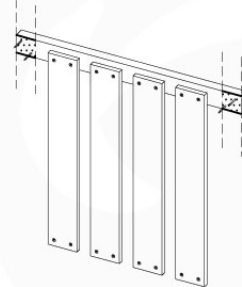

# 08 Balustrade (2x)

BL01

( 194\_101 )

	PartNo	PartName	QTY.
Hardware Pack 100_601	002_220	Gap Point Screw T25 - 5x45	16
	002_223	Gap Point Screw T25 - 5x80	4
Wood	C74	Beam 740 mm	1
	D65	Board 650 mm	4

Balustrade AL - P02 U - 28-7-2021 - v3.0