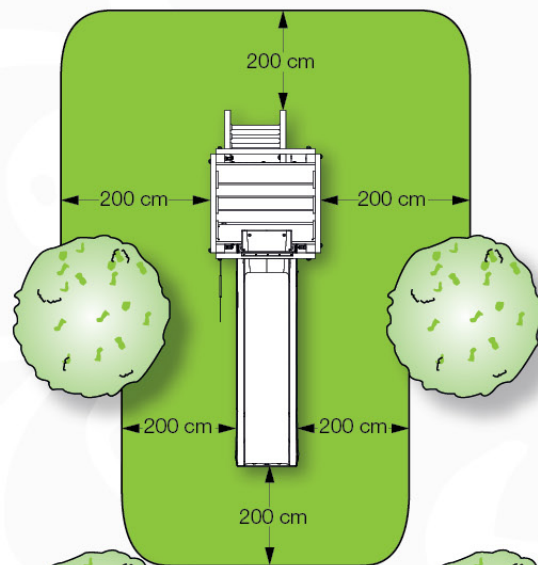

05 Safe Playground Planning

05-1

05-2

05-3

05-4

05-5