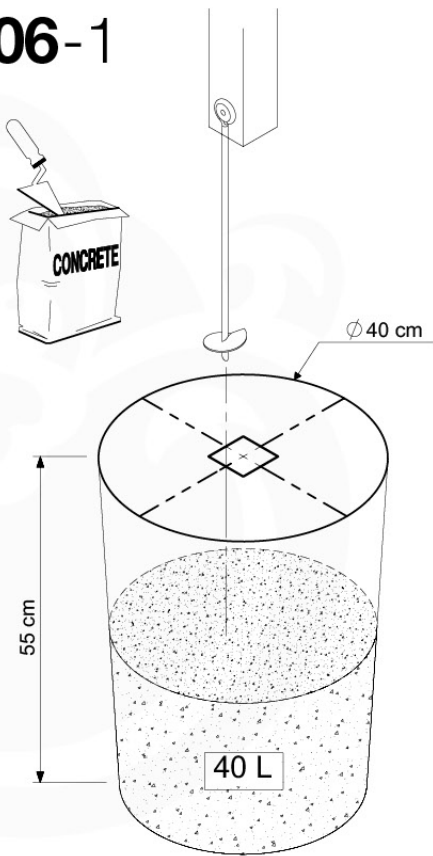

06 Playground Foundation

FD01

06-1

Foundation Plan - FIG. 2/11-2020 - 18