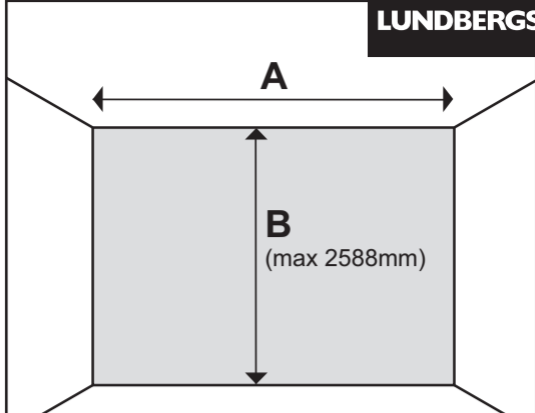

LUNDBERGS

2 Dörrar / Dører / Ovet / Doors

| A max  | C      | D          | E          | F      |
|--------|--------|------------|------------|--------|
| 2000mm | B-36mm | (A/2)-41mm | (A/2)-17mm | B-38mm |

3 Dörrar / Dører / Ovet / Doors

| A max  | C      | D          | E          | F      |
|--------|--------|------------|------------|--------|
| 3000mm | B-36mm | (A/3)-36mm | (A/3)-12mm | B-38mm |

4 Dörrar / Dører / Ovet / Doors

| A max  | C      | D          | E          | F      |
|--------|--------|------------|------------|--------|
| 3600mm | B-36mm | (A/4)-34mm | (A/4)-10mm | B-38mm |

5 Dörrar / Dører / Ovet / Doors

| A max  | C      | D          | E         | F      |
|--------|--------|------------|-----------|--------|
| 3600mm | B-36mm | (A/5)-32mm | (A/5)-8mm | B-38mm |