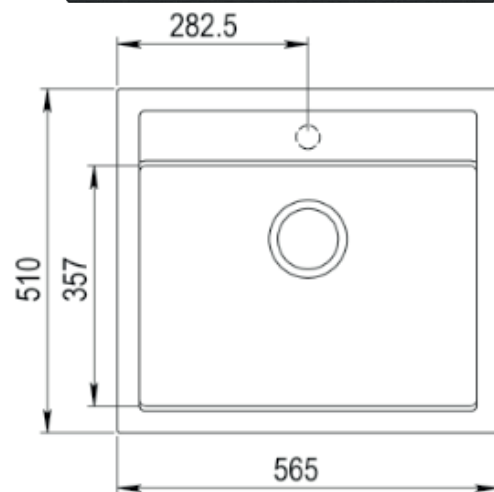

Flow FL32 køkkenvask Udskæringsmål

Varenr.: 90110325

UDSKÆRINGSMÅL Nedfældning

flow

r=10 mm

490 mm

545 mm

Forbehold for ændringer - Angaben ohne gewähr - Subject to change

flow