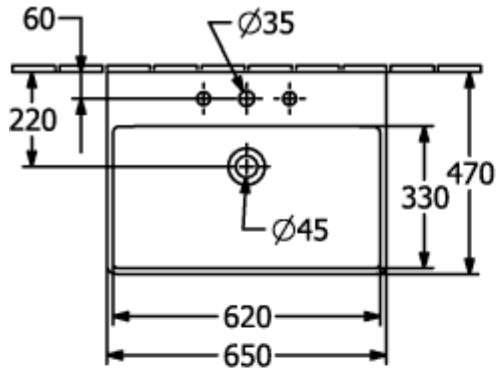

TEKNISKA TECKNINGAR

41586501

41586501