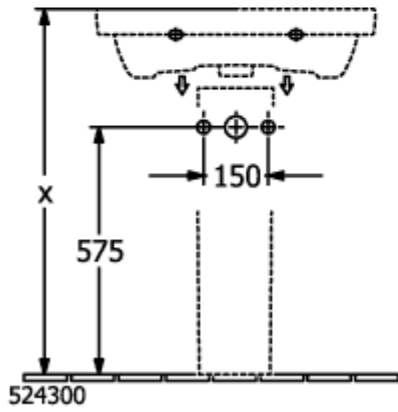

TEKNISKA TECKNINGAR

41586501

41586501