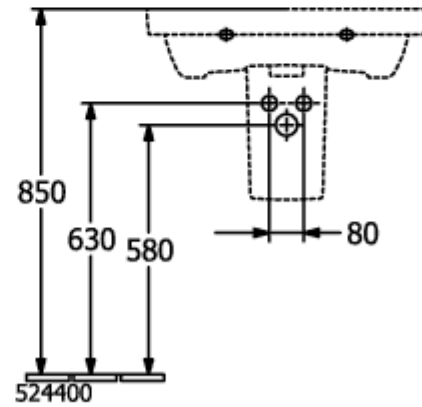

TEKNISKA TECKNINGAR

41586501

41586501