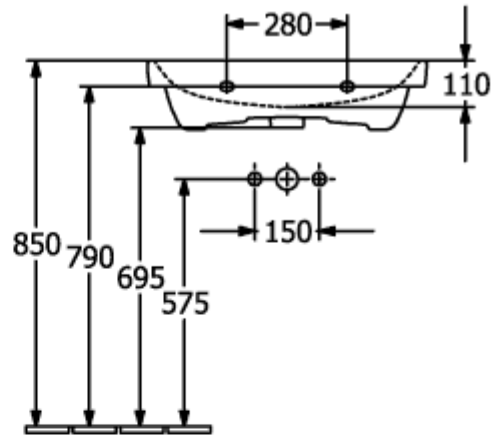

TEKNISKA TECKNINGAR

41586501

41586501