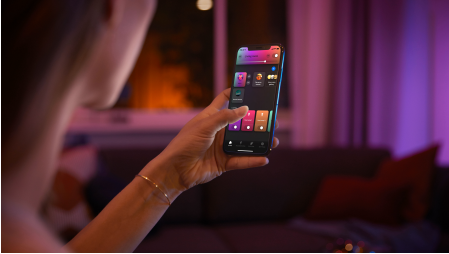

Enkel og intelligent belysning

Forlæng din Philips Hue Ambiance gradient lightstrip med denne 1 meter lange forlænger, så den dækker et større område af blandet farverigt lys.

Enkel intelligent belysning

- Betjen op til 10 lyskilder med Bluetooth appen
- Styr lyskilderne med stemmen*
- Skab en personlig oplevelse med intelligent farvestrålende lys
- Skab den rette stemning med blødt hvidt lys
- Få adgang til alle funktionerne til intelligent belysning med Hue Bridge
- Perfekte farvekombinationer
- Form, forkort eller udvid
- Kræver en Philips Hue Gradient lightstrip basisenhed
- Dynamiske belysningsscener

Vigtigste nyheder

Betjen op til 10 lyskilder med Bluetooth appen

Med Hue Bluetooth appen kan du betjene dine intelligente Hue lyskilder i ét enkelt rum i dit hjem. Tilføj op til 10 intelligente lyskilder, og betjen dem alle med et enkelt tryk på din smartphone.