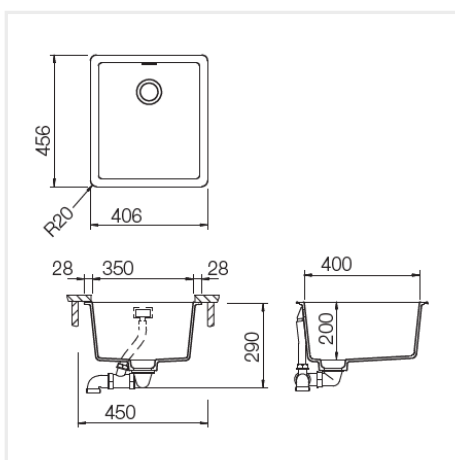

PRODUKTBESKRIVNING:

Nordic Quartz 350 Grå är kvartskomposit med slät och tålig yta.

Levereras med vattenlås, korgventil och bräddavloppsanslutning.

SKÅPSTORLEK:

500 mm

MÅTT:

Yttermått:	406 x 456 mm
Innermått:	350 x 400 mm
Djup:	200 mm
Invändig hörnradie:	10 mm

MONTERINGSSÄTT:

Inbyggnad

Undermontering

Underlimning

Håltagningsmått

Inbyggnad

Underlimning