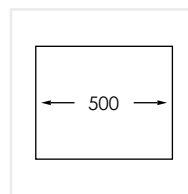

PRODUKTBESKRIVNING:

Nordic Quartz 350 Grå är kvartskomposit med slät och tålig yta.

Levereras med vattenlås, korgventil och bräddavloppsanslutning.

SKÅPSTORLEK:

500 mm

MÅTT:

Yttermått:	406 x 456 mm
Innermått:	350 x 400 mm
Djup:	200 mm
Invändig hörnradie:	10 mm