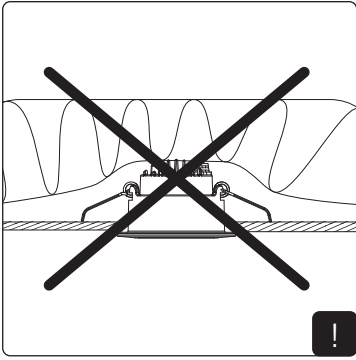

Installation with insulation