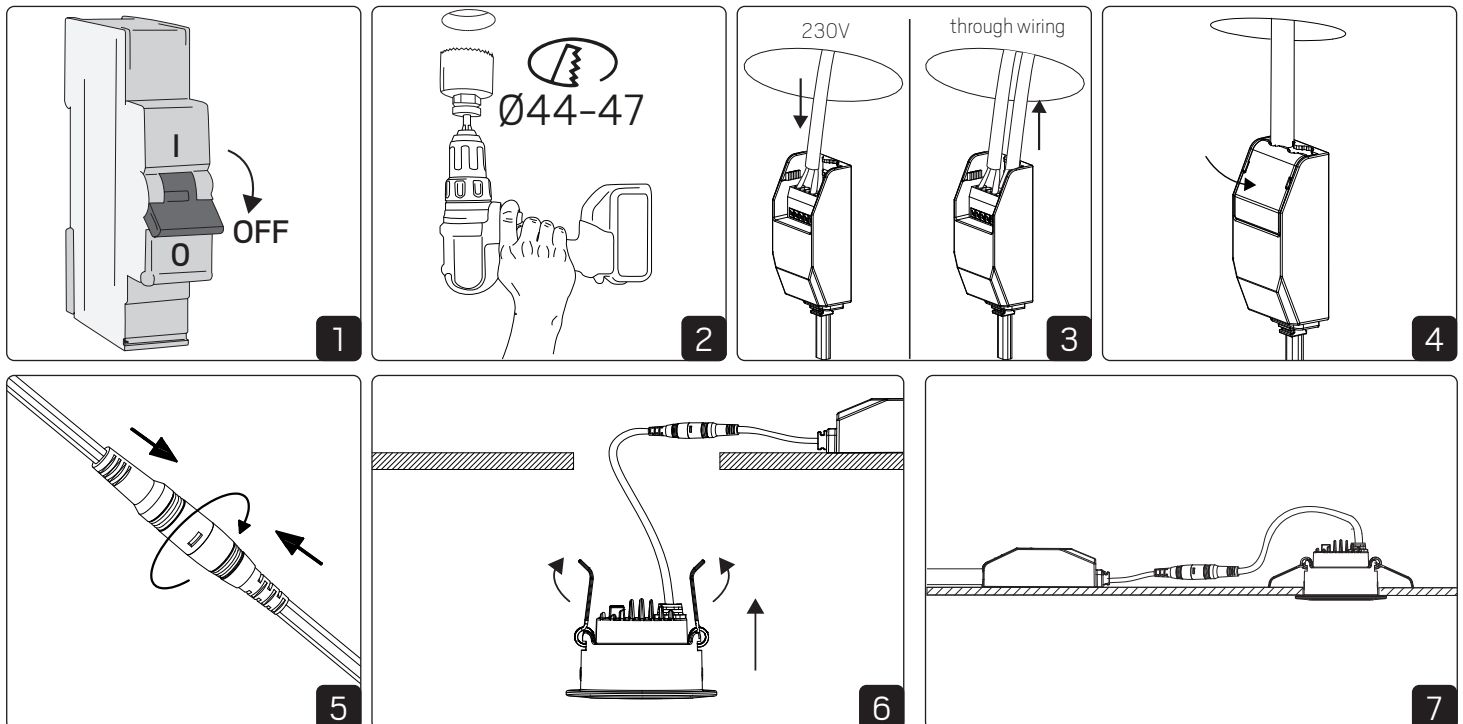

Installation