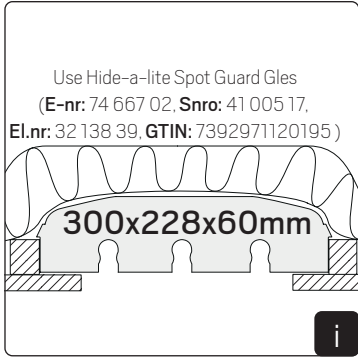

Installation with insulation