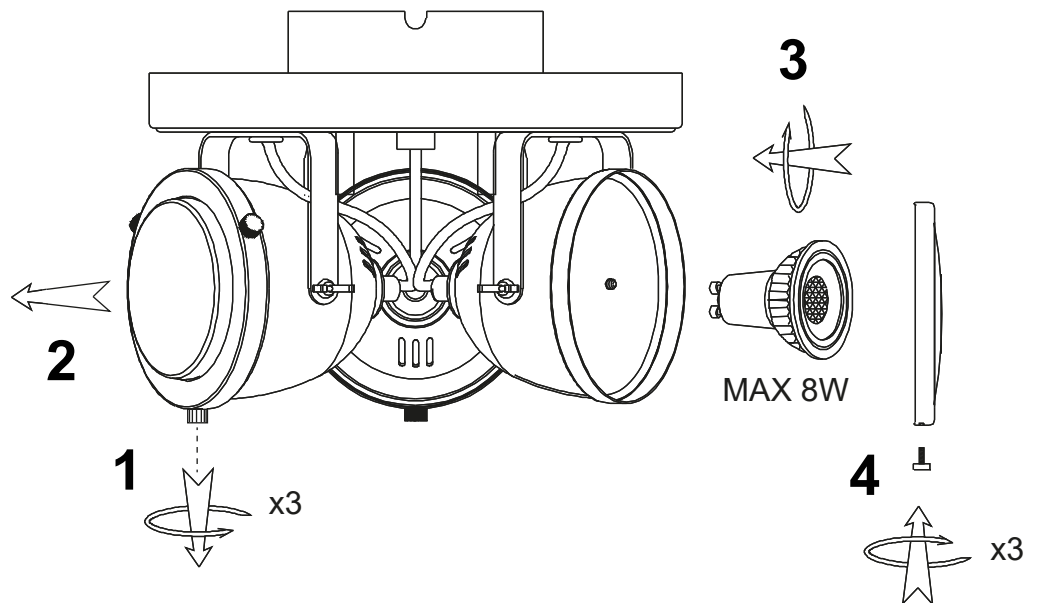

**SCAN  
LAMPS**

**ALASKA  
76013**

www.scan-lamps.no  
www.aneta.se

**5 alt. A**

DCL lamppropp utan kabel (medföljer ej)  
DCL lampestøpsel uten kabel (ikke inkludert)  
DCL pistotulppa ilman kaapeli (ei sisälly hintaan)  
DCL lamp plug without cable (not included)