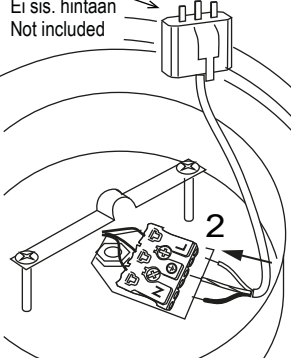

**SCAN  
LAMPS**

**ALASKA  
76013**

www.scan-lamps.no  
www.aneta.se

**5 alt. A**

DCL lamppropp utan kabel (medföljer ej)  
DCL lampestøpsel uten kabel (ikke inkludert)  
DCL pistotulppa ilman kaapeli (ei sisälly hintaan)  
DCL lamp plug without cable (not included)

1

Följ instruktionen till  
DCL lampproppen  
Følg instruksjonen for  
DCL lampestøpselen  
Noudata DCL valaisin-  
pistotulpan ohjeita  
Follow the instruction  
for the DCL lamp plug

3

2

Medföljer ej  
Ikke inkludert  
Ei sis. hintaan  
Not included

**5 alt. C**

Inkoppling direkt till strömkablar  
Installasjon direkt till strømledning  
Kytetään suoraan  
Installation directly to supply cable

6

7