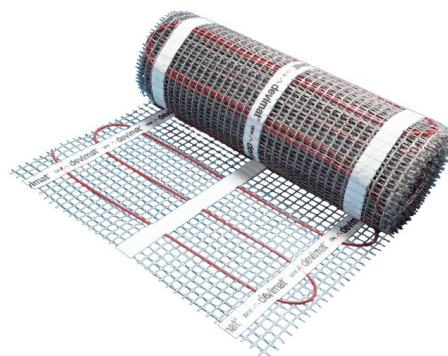

DEVIMAT 100T 500W 5M² 0,5X10M 230V

DEVI mat 100T (100W/m²) varmemåtte 3,5 mm, 500W 5M² 0,5X10M 230V, selvklæbende til både total- og komfortopvarmning

El nr.: **7235867493**

EAN nr.: **5703466203132**

Type nr.: **140F0422**

Leverandør: **DEVI**

Min. køb: **1**

Pak. st.: **1**

Specifikationer

Anvendelse: Gulvopvarmning

Tilslutningsspænding: 230 V

Tilsluttet last: 500 - 500 W

Effekt: 100 W/m²

Bredde: 500 mm

Egnet som opvarmning for tagflader.: Nej

Egnet som udendørs opvarmning: Nej

Egnet til vådrum: Ja

Længde: 10000 mm

Med gulvtemperaturføler: Ja

Med regulator: Nej

Med rumtermostat: Nej

Med støttemåtte: Ja

Montage af varmeleder: Påklæbet

Overflade: 5 m²

Selvklæbende: Ja

Yderligere specifikationer

Fødevarekontaktmateriale: Nej

REACH: Nej

Tekst

DEVI mat 100T (100W/m²) er en tynd varmekabelmåtte, selvklæbende alt-i-en-måtte, med en meget lav indbygningshøjde på kun 3,5 mm, der er perfekt til renovering af eksisterende gulve. Varmemåtten kan anvendes til både total- og komfortopvarmning. DEVI mat er et 360° fuldt afskærmet dobbeltleder varmekabel i særdeles høj kvalitet, med FEP-isolerede ledere og rød PVDF-yderkappe (ikke UV-beständig). Den runde profil og robuste konstruktion sikrer en både hurtig, let og sikker installation. Den kolde tilledning er et installationskabel med massive ledere, der sikrer hurtig installation. En tydeligt synlig samling forhindrer, at man utilsigtet installerer varmekablet i væggen.