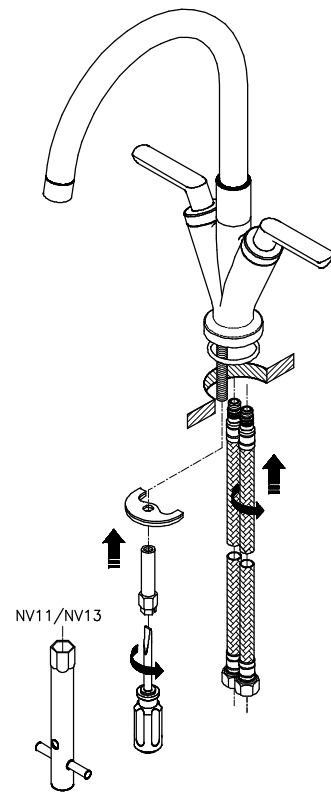

Installationsvejledning
Montageanweisung
Installation instruction
Instructions d'installation
Istruzioni di installazione
Installatie- -instructies
Instrucciones de instalación

damixa

Østbirkvej 2, 5240 Odense NØ, Denmark
 Tel. +45 88330034
 E-mail: damixa@fmm-mora.com
 Homepage: www.damixa.com

09.20

20034.00

Venus

A A,B:50–1000 kPa (0.5–10 bar)

B

C

D

E