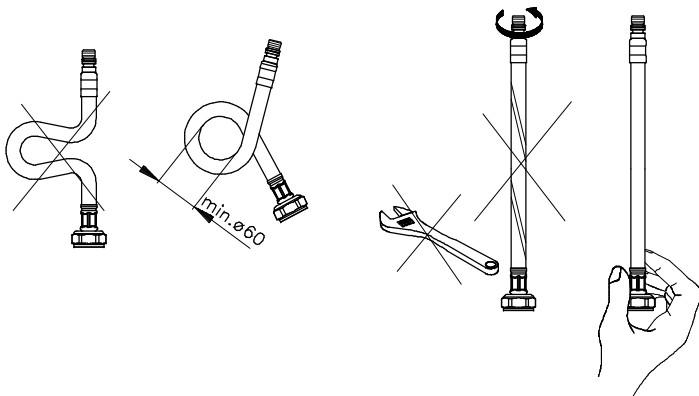

09.20

20034.00

Venus

A A,B:50–1000 kPa (0.5–10 bar)

B

C

D

E