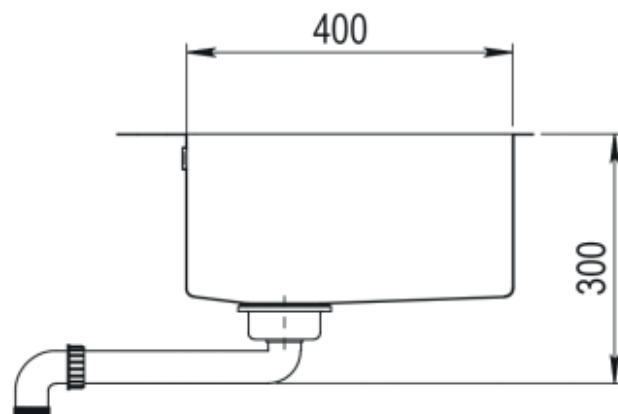

Flow FL21 50x40 køkkenvask

Varenr.:
90110217

Materiale:	Rustfrit stål
Overfladebehandling:	PVD
Farve:	Gunmetal
Monteringsmulighed:	Nedfældning Planlimning Underlimning
Min. skabsbredde:	600 mm
Hanehul:	Ja
Overløb:	Ja
Bundventil medfølger	Ja

flow

flow