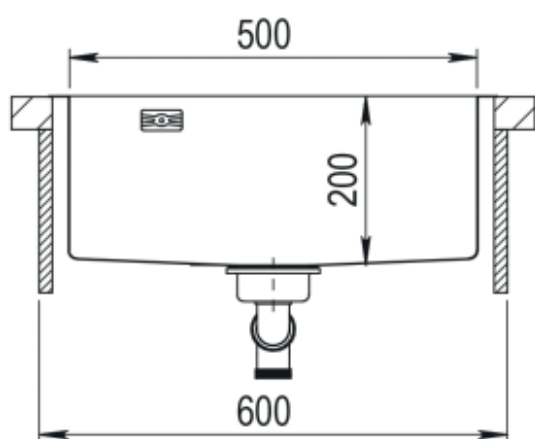

Flow FL21 50x40 køkkenvask

Varenr.:
90110217

Materiale:	Rustfrit stål
Overfladebehandling:	PVD
Farve:	Gunmetal
Monteringsmulighed:	Nedfældning Planlimning Underlimning
Min. skabsbredde:	600 mm
Hanehul:	Ja
Overløb:	Ja
Bundventil medfølger	Ja

flow

flow