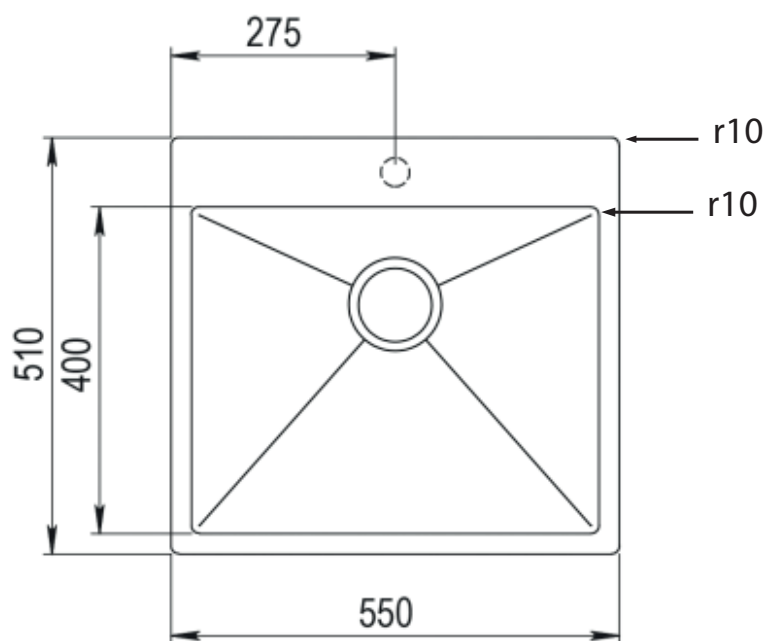

Flow FL21 50x40 køkkenvask

Varenr.:
90110217

Materiale:	Rustfrit stål
Overfladebehandling:	PVD
Farve:	Gunmetal
Monteringsmulighed:	Nedfældning Planlimning Underlimning
Min. skabsbredde:	600 mm
Hanehul:	Ja
Overløb:	Ja
Bundventil medfølger	Ja

flow

flow