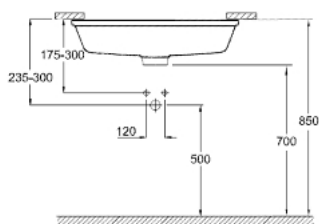

39 480 00H CUBE CERAMIC TVÄTTSTÄLL UNDER BÄNK 50

PRODUKTBESKRIVNING

- Installation underifrån
- Med bredavlopp
- 492 x 370 mm
- Inklusive monteringssats
- Sanitetsartikel
- PureGuard anti-droppbeläggning och anti-bakteriell glasering

39 480 00H **CUBE CERAMIC TVÄTTSTÄLL UNDER BÄNK 50**

RESERVDLAR

1: Monteringssats (Order-nr. 49518000)