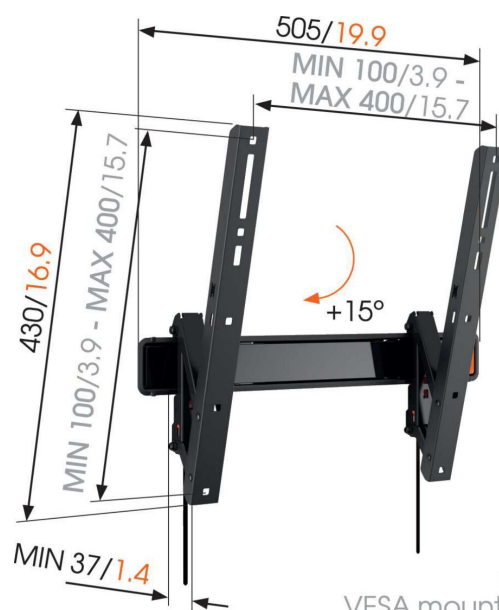

## WALL 3215 Tv-vægbeslag med vippefunktion

### Tv-beslag med vippefunktion til tv på; op til 30 kg

WALL 3215 tv-beslaget med vippefunktion er fremragende til vægmontering. WALL 3215 er velegnet til sikker montering af næsten enhver tv-model fra 32" til 55" (81-140 cm) på væggen. Den har en maksimal vippevinkel fremad på; 15 grader.

### Specifikationer

Varenummer	8351120
Farve	Sort
EAN enkelt pakke	8712285335389
Produktstørrelse	M
TÜV-certificeret	Ja
Vip	Vip op til 15°
Garanti	Livstid
Min. skærmstørrelse	32
Maks. skærmstørrelse	55
Maks. vægtbelastning (kg/Lbs)	30 / 66.14
Min. hulmønster	100mm x 100mm
Maks. hulmønster	400mm x 400mm
Maks. boltstørrelse	M8
Maks. højde på grænseflade (mm)	430
Maks. bredde på grænseflade (mm)	505
Certificeringer	TÜV
Max. horizontal hole pattern (mm)	400
Max. vertical hole pattern (mm)	400
Min. afstand til væggen (mm / inch)	37 / 1.46
Vaterpas medfølger	Ja
Universelt eller fast hulmønster	Universal