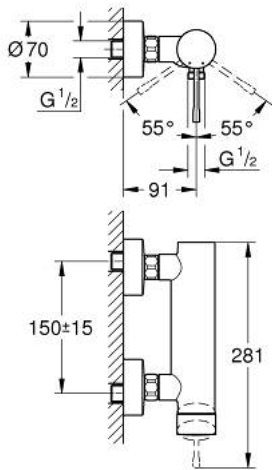

33 636 AL1 ESSENCE ETGREBSBATTERI TIL BRUS

PRODUKTBESKRIVELSE

- Farve: Børstet Hard Graphite
- vægmonteret
- metalgreb
- GROHE SilkMove 35mm keramisk patron
- med temperaturbegrænser
- Slidestærk overfalde
- bruserafgang 1/2"
- integreret kontraventil
- S-forskruninger
- Med kontraventil
- min. tryk 1,0 bar

33 636 AL1 ESSENCE ETGREBSBATTERI TIL BRUS

33 636 AL1 ESSENCE ETGREBSBATTERI TIL BRUS

RESERVEDELE , november 2016 – now

- 1: Greb (Bestillingsnummer 46916AL0)
- 2: Skrue kobling (Bestillingsnummer 46460000)
- 3: Patron (Bestillingsnummer 46374000)
- 4: Tilslutningsforskruning 1/2" (Bestillingsnummer 45044000)
- 5: S-tilslutning (Bestillingsnummer 12662AL0)
- 6: Kontraventil til termostatbatterier (Bestillingsnummer 47886000)
- 7: Forlænger DN 20, 20 mm (Bestillingsnummer 0713000M)*
- 8: Specialnøgle (Bestillingsnummer 19377000)*