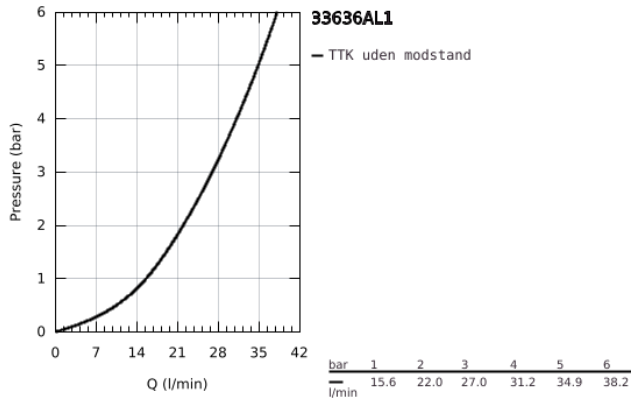

33 636 AL1 ESSENCE ETGREBSBATTERI TIL BRUS