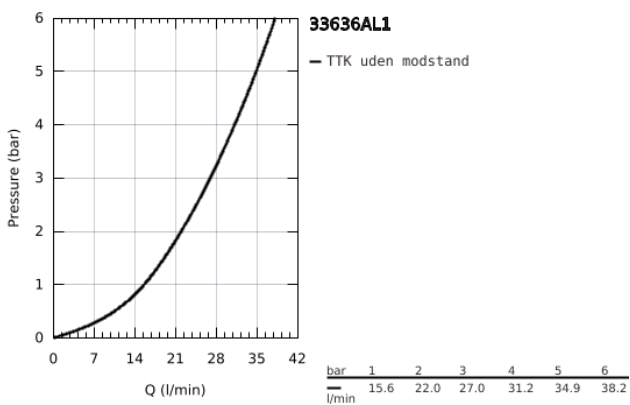

33 636 AL1 ESSENCE ETGREBSBATTERI TIL BRUS

PRODUKTBESKRIVELSE

- Farve: Børstet Hard Graphite
- vægmonteret
- metalgreb
- GROHE SilkMove 35mm keramisk patron
- med temperaturbegrænser
- Slidestærk overfalde
- bruserafgang 1/2"
- integreret kontraventil
- S-forskruninger
- Med kontraventil
- min. tryk 1,0 bar