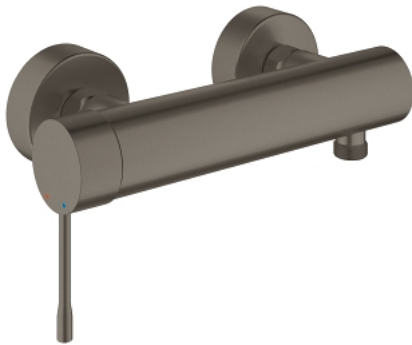

33 636 AL1 ESSENCE ETGREBSBATTERI TIL BRUS

PRODUKTBESKRIVELSE

- Farve: Børstet Hard Graphite
- vægmonteret
- metalgreb
- GROHE SilkMove 35mm keramisk patron
- med temperaturbegrænser
- Slidestærk overfalde
- bruserafgang 1/2"
- integreret kontraventil
- S-forskruninger
- Med kontraventil
- min. tryk 1,0 bar

33 636 AL1 ESSENCE ETGREBSBATTERI TIL BRUS

33 636 AL1 ESSENCE ETGREBSBATTERI TIL BRUS

RESERVEDELE , november 2016 – now

- 1: Greb (Bestillingsnummer 46916AL0)
- 2: Skrue kobling (Bestillingsnummer 46460000)
- 3: Patron (Bestillingsnummer 46374000)
- 4: Tilslutningsforskruning 1/2" (Bestillingsnummer 45044000)
- 5: S-tilslutning (Bestillingsnummer 12662AL0)
- 6: Kontraventil til termostatbatterier (Bestillingsnummer 47886000)
- 7: Forlænger DN 20, 20 mm (Bestillingsnummer 0713000M)*
- 8: Specialnøgle (Bestillingsnummer 19377000)*