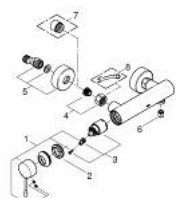

33 636 AL1 ESSENCE ETGREBSBATTERI TIL BRUS

PRODUKTBESKRIVELSE

- Farve: Børstet Hard Graphite
- vægmonteret
- metalgreb
- GROHE SilkMove 35mm keramisk patron
- med temperaturbegrænser
- Slidestærk overfalde
- bruserafgang 1/2"
- integreret kontraventil
- S-forskruninger
- Med kontraventil
- min. tryk 1,0 bar

33 636 AL1 ESSENCE ETGREBSBATTERI TIL BRUS

33 636 AL1 ESSENCE ETGREBSBATTERI TIL BRUS

RESERVEDELE , november 2016 – now

- 1: Greb (Bestillingsnummer 46916AL0)
- 2: Skrue kobling (Bestillingsnummer 46460000)
- 3: Patron (Bestillingsnummer 46374000)
- 4: Tilslutningsforskruning 1/2" (Bestillingsnummer 45044000)
- 5: S-tilslutning (Bestillingsnummer 12662AL0)
- 6: Kontraventil til termostatbatterier (Bestillingsnummer 47886000)
- 7: Forlænger DN 20, 20 mm (Bestillingsnummer 0713000M)*
- 8: Specialnøgle (Bestillingsnummer 19377000)*