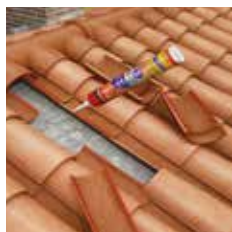

Sikaflex®-11 FC+ är rätt produkt för:

Limning:
Mycket stark, permanent vidhäftning.

Fogning:
Vattentät, permanent, flexibel fogmassa även för breda fogar. Används till nätning av golv.

Tätning:
Permanent elastisk och motståndskraftig mot vibrationer och stora temperaturskillnader