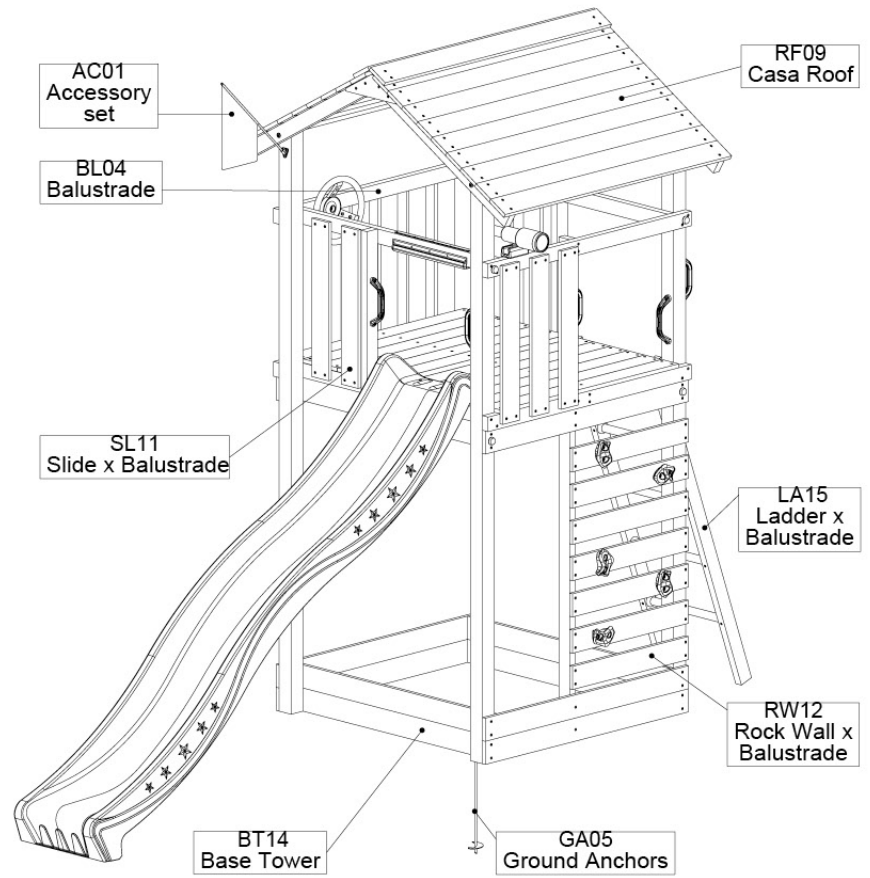

## Jungle Cottage 2.1

801\_090

AK11148 limo - sld/colinge - 0903/2022 - v1