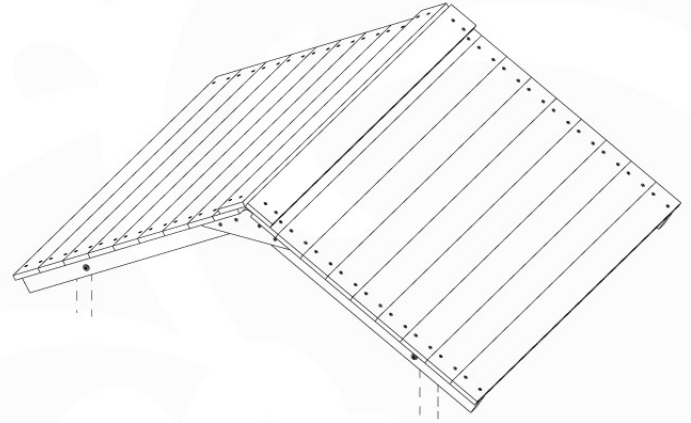

10 Roof

RF09