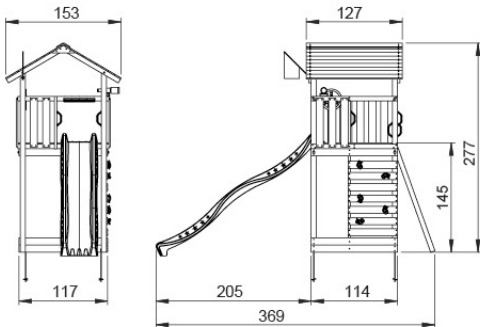

## Jungle Cottage 2.1

801\_090

AK11148 limo - sld/colinge - 0903/2022 - v1