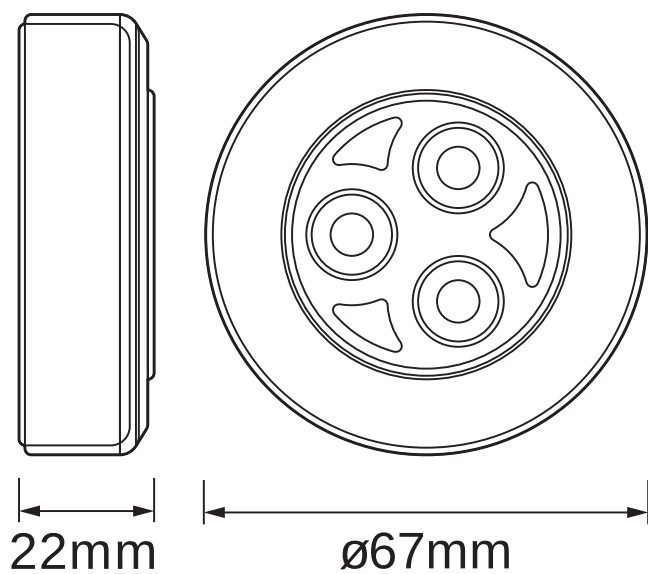

PRODUKTDATABLAD

DOT-it CLASSIC CLASSIC SI

DOT-it® | Små hjælpere

TEKNISKE DATA**ELEKTRISKE DATA**

Nominal wattforbrug	0,23W
Nominal spænding	4,5 V
Forsynings frekvens	0 Hz
Beskyttelsesklasse	III
Drifttilstand	Battery

Fotometriske data

Lumen	10 lm
Belysnings effektivitet	43 lm/W
Farvetemperatur	7000 K
Farvetemperaturer	Koldt hvidt
Farvegengivelsesindex	> 80
Udstrålingsvinkel	70 °

DIMENSIONER & VÆGT

Diameter	68,00 mm
Bredde	67 mm
Højde	22.00 mm
Produktvægt	83,00 g

Omgivelsestemperatur	-20...+30 °C
Beskyttelsestype	IP20
Dimmable	No
Monteringstype	Surface
Monteringssted	Væg
Justérbar	Nej
LED-modul, udskifteligt	Kan ikke skiftes ud

Levetid

Antal tænd/sluk	15000
-----------------	-------

CERTIFIKATER & STANDARDER

Standarder

CE / EAC / REACH / RoHS

DOWNLOADS

DOWNLOADS

Tender documents
Tender Text 4058075227804Declarations of conformity
CE Declaration DOT-It

LOGISTISKE DATA

Produktkode	Pakningsstørrelse (antal/enhed)	Dimensioner (længde x bredde x højde)	Bruttovægt	Volumen
4058075227804	Blister 1	25 mm x 140 mm x 120 mm	98.00 g	0.42 dm ³
4058075227811	Shipping box 6	286 mm x 65 mm x 130 mm	661.00 g	2.42 dm ³