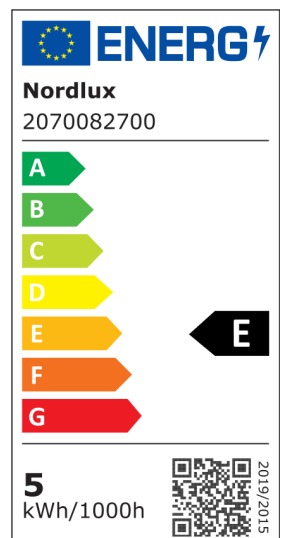

SMART E27 | A60 | 2200-6500 KELVIN | 600 LUMEN | nordlux®

PÆRE | KLAR

2070082700

Spænding (V): 220-240 Volt
Pærefatning: E27

Primært materiale: Glas
Farve: Klar

Højde (cm): 10.4

EAN-nummer: 5704924002526
TUN: 2113039
Varenummer: 2070082700
Stk. pr. master-kasse: 6

Salgskasse, højde (cm): 11.5
Salgskasse, bredde (cm): 6.2
Salgskasse, dybde (cm): 6.2
Salgskasse, volumen (m³): 0.0004
Nettovægt af produkt (kg): 0.034

Lysstyrke (lumen): 600
Farvetemperatur (K): 2200-6500
Ra-værdi : 80
Levetid (timer): 15000
Strålevinkel (°) : 360
Candela (cd) (kun for retningsbestemt lampe): 0
Energiklasse: E
Faktisk effekt (W): 4.7

• **Fuld strålevinkel på 360°**

Den klare Smart Pære E27 har en strålingsvinkel på 360° og kan indstilles til at have et koldt eller varmt lys.