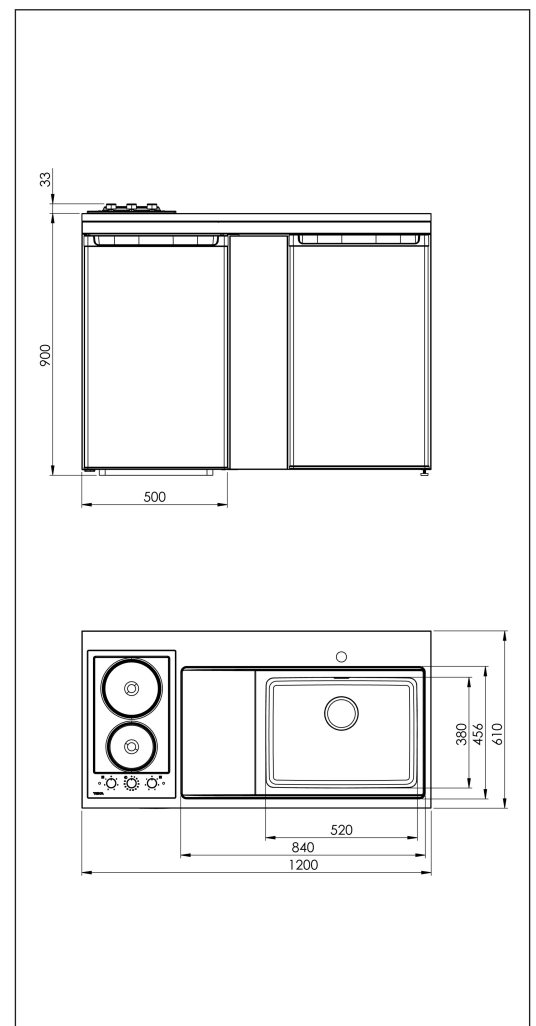

IntraCulina KP CKCUL1200-KP

Vare nr. CKCUL1200R-KP
GTIN 7393069025484

Beskrivelse

Culina er et nyt minikøkken fra Intra; med moderne bordplade i rent, skandinavisk design og stor vask i stramt formsprog. Praktisk vådzone med plads til skærebrættet, som kan skubbes fra vådzone ind over vasken og give større arbejdsområde. Bordpladens lige kanter (K7) har et moderne og slankt udtryk.

Leveres med metalskab, køleskab, vask og kogeplade. Der er ekstra tilbehør specielt designet til vasken.

Udvendige mål i mm	1200 x 610 x 900
Mål på kumme i mm	520 x 380 x 180
Dimension afløbshul i mm	97
Bruttovægt i kg	83.00
Nettovægt i kg	66.00
Energiklasse	F