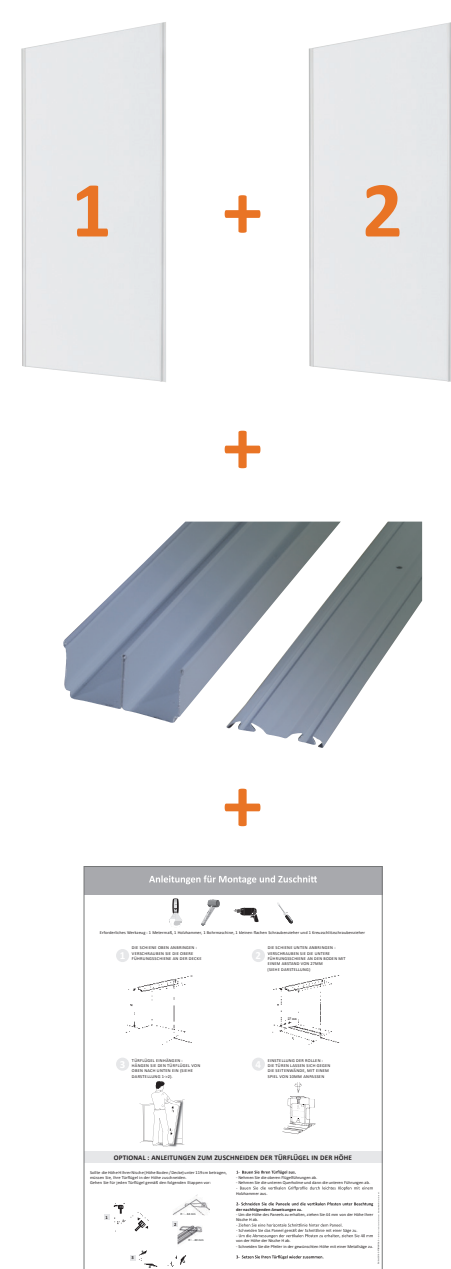

# Front med 2 skydedøre

Anbefalet til nicher på 1200 mm i højden og 1200 mm i bredden

**10** ÅRS  
GULD  
GARANTI\*

- E1 Front, hvid, 10 mm
- Grålakeret profiler og skinner i galvaniseret stål
- Topskinne med 3 hjul  
Bundskinne med kuglelejer
- Nemt at tilpasse dine mål Kan skæres til i højde og bredde

Detaljerede tilskæringsinstruktioner på bagsiden af vejledningen

## Pakken indeholder:

- 2 skydedøre, kan skæres til i højde og bredde, inklusiv formonterede hjul i top og bund.
- 1 sæt grålakerede stålskiner til top og bund
- 1 monterings- og tilskæringsvejledning

$$H = (H1+H2) \div 2$$
$$L = (L1+L2) \div 2$$