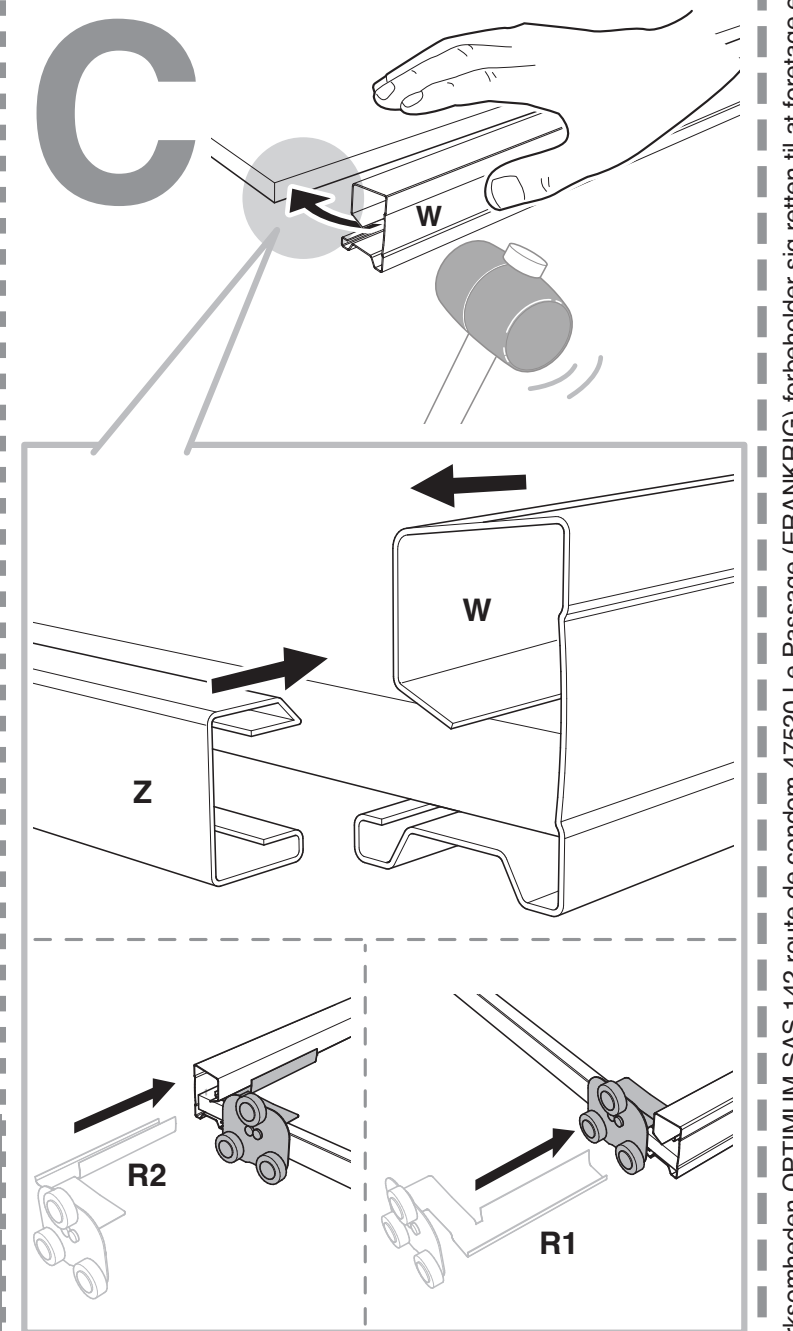

# Front med 2 skydedøre

Anbefalet til nicher på 1200 mm i højden og 1200 mm i bredden

**10** ÅRS  
GULD  
GARANTI\*

- E1 Front, hvid, 10 mm
- Grålakeret profiler og skinner i galvaniseret stål
- Topskinne med 3 hjul  
Bundskinne med kuglelejer
- Nemt at tilpasse dine mål Kan skæres til i højde og bredde

Detaljerede tilskæringsinstruktioner på bagsiden af vejledningen

## Pakken indeholder:

- 2 skydedøre, kan skæres til i højde og bredde, inklusiv formonterede hjul i top og bund.
- 1 sæt grålakerede stålskiner til top og bund
- 1 monterings- og tilskæringsvejledning

$$H = (H1+H2) \div 2$$
$$L = (L1+L2) \div 2$$