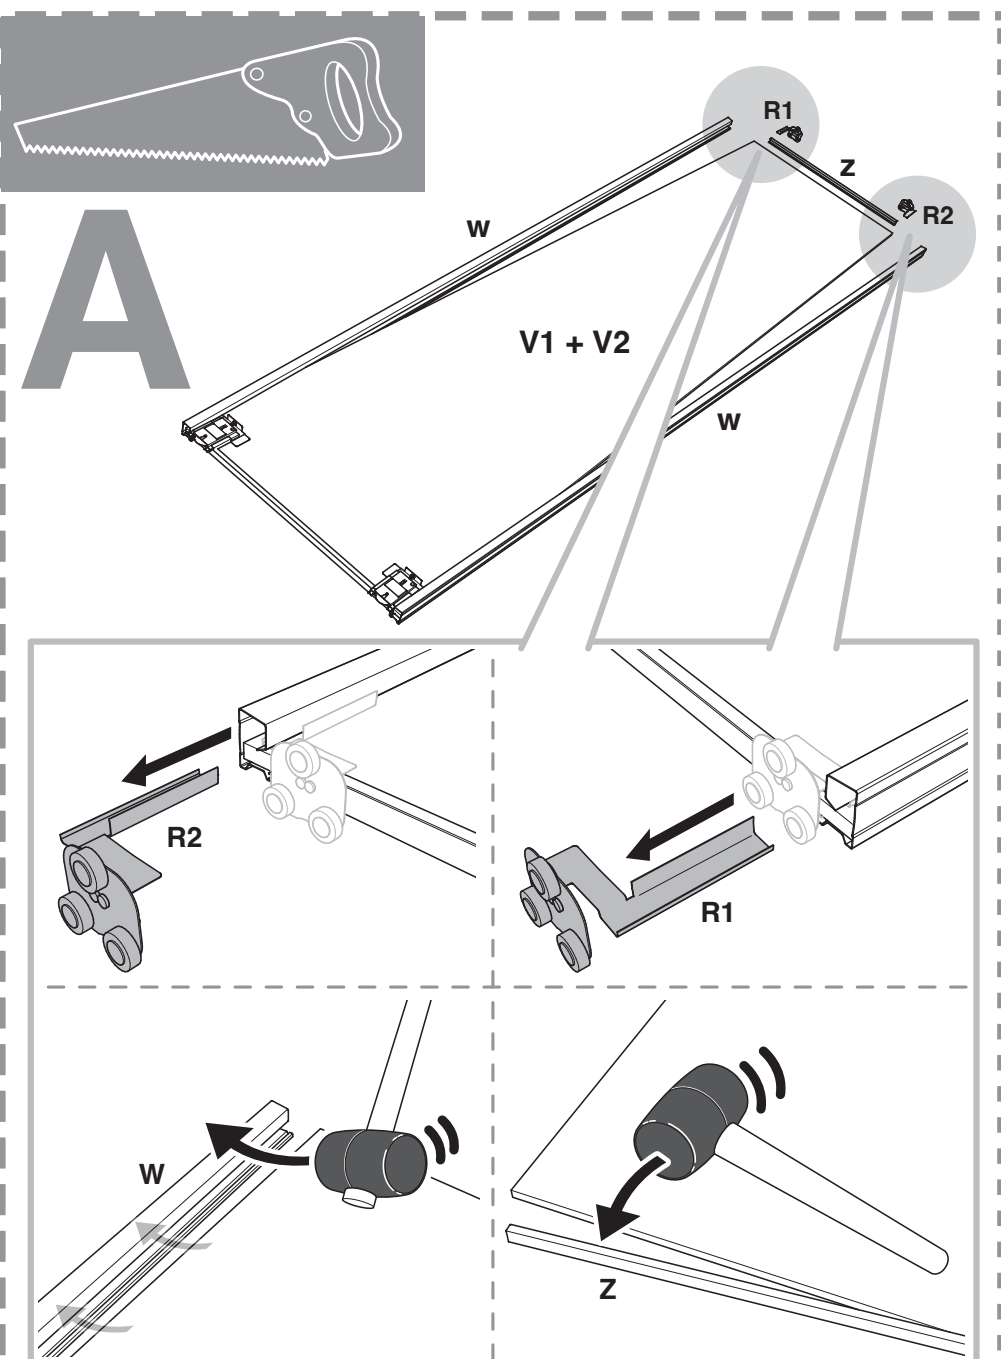

# Front med 2 skydedøre

Anbefalet til nicher på 1200 mm i højden og 1200 mm i bredden

**10** ÅRS  
GULD  
GARANTI\*

- E1 Front, hvid, 10 mm
- Grålakeret profiler og skinner i galvaniseret stål
- Topskinne med 3 hjul  
Bundskinne med kuglelejer
- Nemt at tilpasse dine mål Kan skæres til i højde og bredde

Detaljerede tilskæringsinstruktioner på bagsiden af vejledningen

## Pakken indeholder:

- 2 skydedøre, kan skæres til i højde og bredde, inklusiv formonterede hjul i top og bund.
- 1 sæt grålakerede stålskiner til top og bund
- 1 monterings- og tilskæringsvejledning

$$H = (H1+H2) \div 2$$
$$L = (L1+L2) \div 2$$