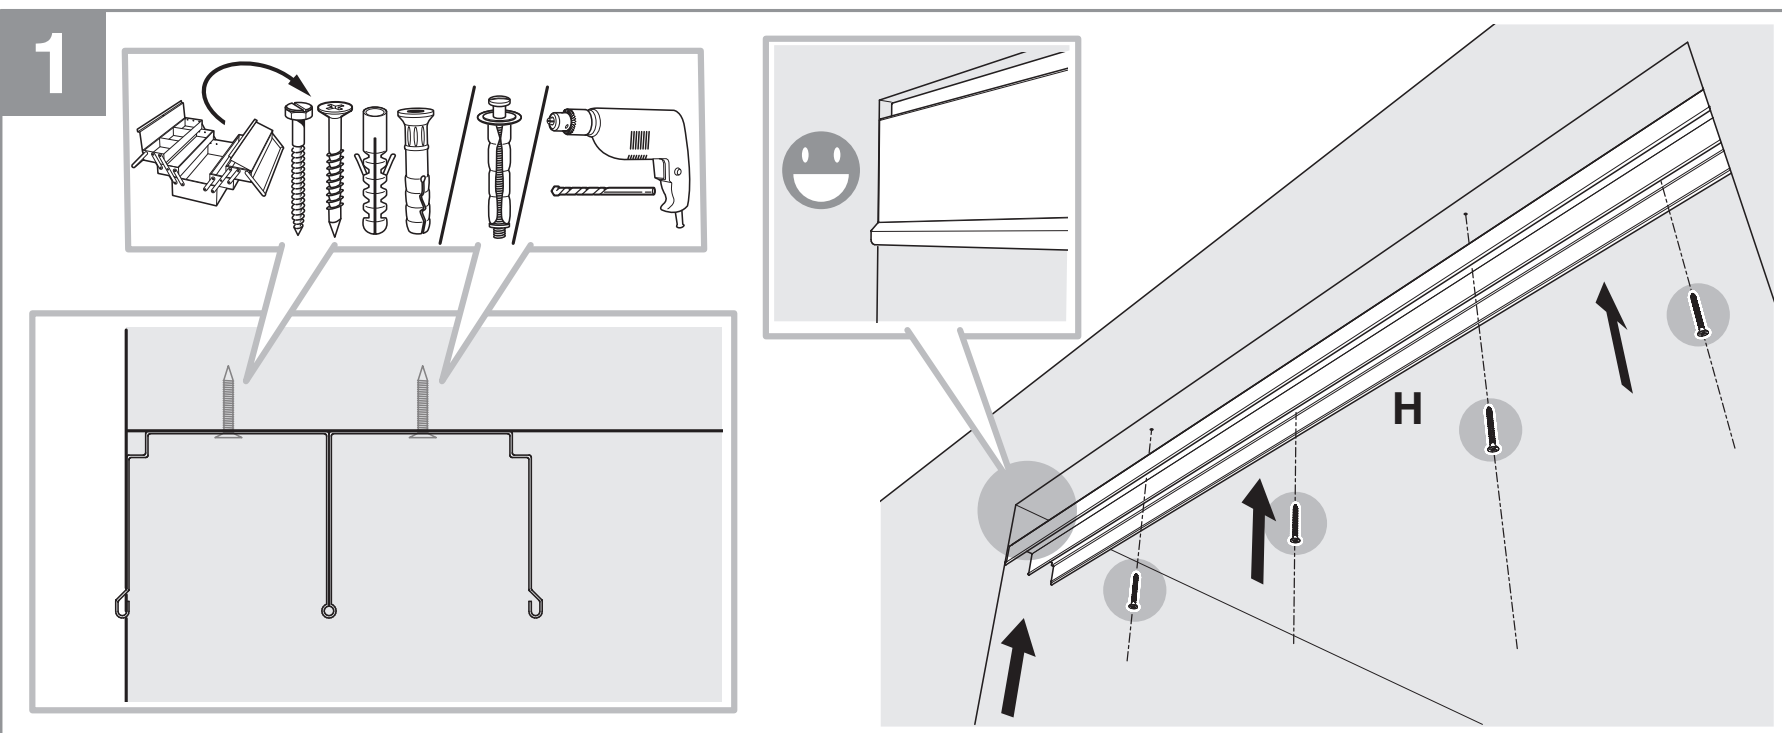

# Front med 2 skydedøre

Anbefalet til nicher på 1200 mm i højden og 1200 mm i bredden

**10** ÅRS  
GULD  
GARANTI\*

- E1 Front, hvid, 10 mm
- Grålakeret profiler og skinner i galvaniseret stål
- Topskinne med 3 hjul  
Bundskinne med kuglelejer
- Nemt at tilpasse dine mål Kan skæres til i højde og bredde

Detaljerede tilskæringsinstruktioner på bagsiden af vejledningen

## Pakken indeholder:

- 2 skydedøre, kan skæres til i højde og bredde, inklusiv formonterede hjul i top og bund.
- 1 sæt grålakerede stålskiner til top og bund
- 1 monterings- og tilskæringsvejledning

$$H = (H1+H2) \div 2$$
$$L = (L1+L2) \div 2$$