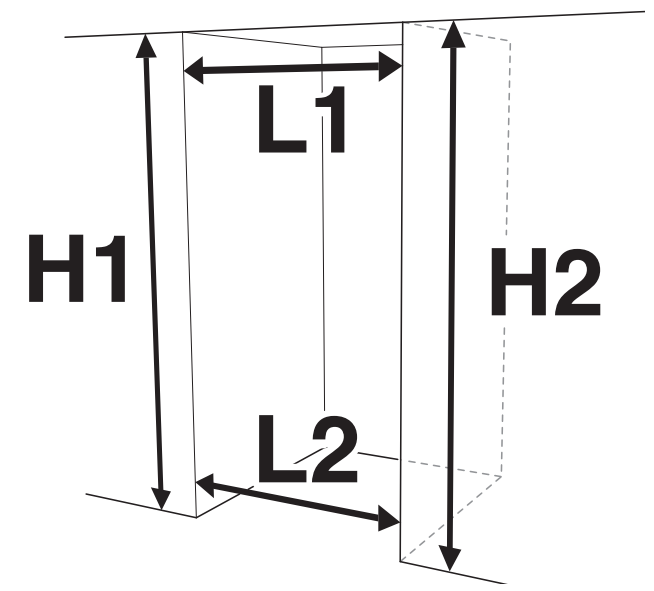

# Front med 2 skydedøre

Anbefalet til nicher på 1200 mm i højden og 1200 mm i bredden

**10** ÅRS  
GULD  
GARANTI\*

- E1 Front, hvid, 10 mm
- Grålakeret profiler og skinner i galvaniseret stål
- Topskinne med 3 hjul  
Bundskinne med kuglelejer
- Nemt at tilpasse dine mål Kan skæres til i højde og bredde

Detaljerede tilskæringsinstruktioner på bagsiden af vejledningen

## Pakken indeholder:

- 2 skydedøre, kan skæres til i højde og bredde, inklusiv formonterede hjul i top og bund.
- 1 sæt grålakerede stålskiner til top og bund
- 1 monterings- og tilskæringsvejledning

$$H = (H1+H2) \div 2$$
$$L = (L1+L2) \div 2$$