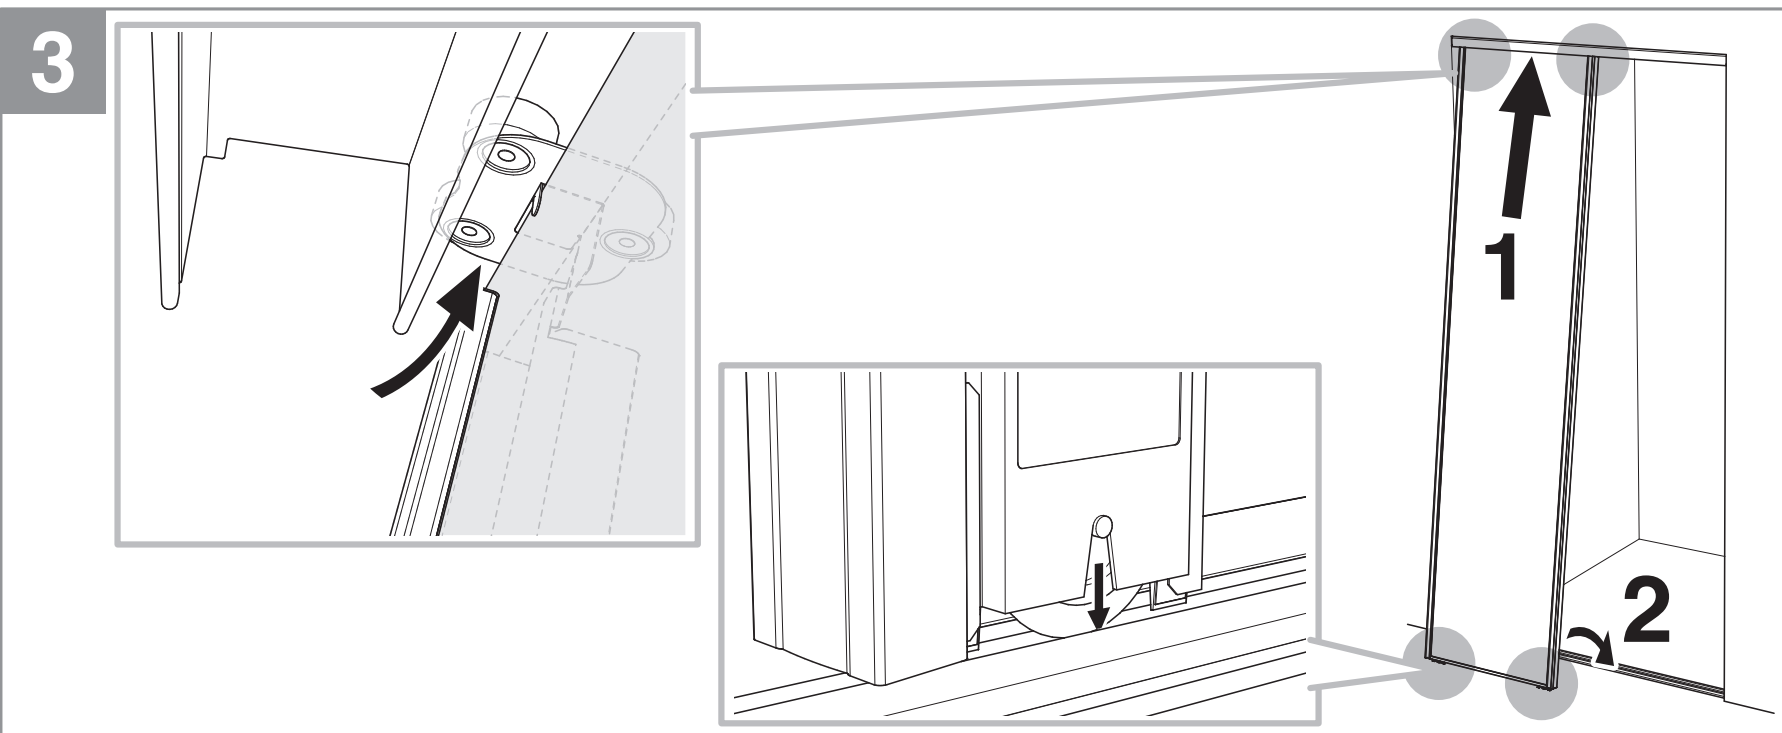

# Front med 2 skydedøre

Anbefalet til nicher på 1200 mm i højden og 1200 mm i bredden

**10** ÅRS  
GULD  
GARANTI\*

- E1 Front, hvid, 10 mm
- Grålakeret profiler og skinner i galvaniseret stål
- Topskinne med 3 hjul  
Bundskinne med kuglelejer
- Nemt at tilpasse dine mål Kan skæres til i højde og bredde

Detaljerede tilskæringsinstruktioner på bagsiden af vejledningen

## Pakken indeholder:

- 2 skydedøre, kan skæres til i højde og bredde, inklusiv formonterede hjul i top og bund.
- 1 sæt grålakerede stålskiner til top og bund
- 1 monterings- og tilskæringsvejledning

$$H = (H1+H2) \div 2$$
$$L = (L1+L2) \div 2$$