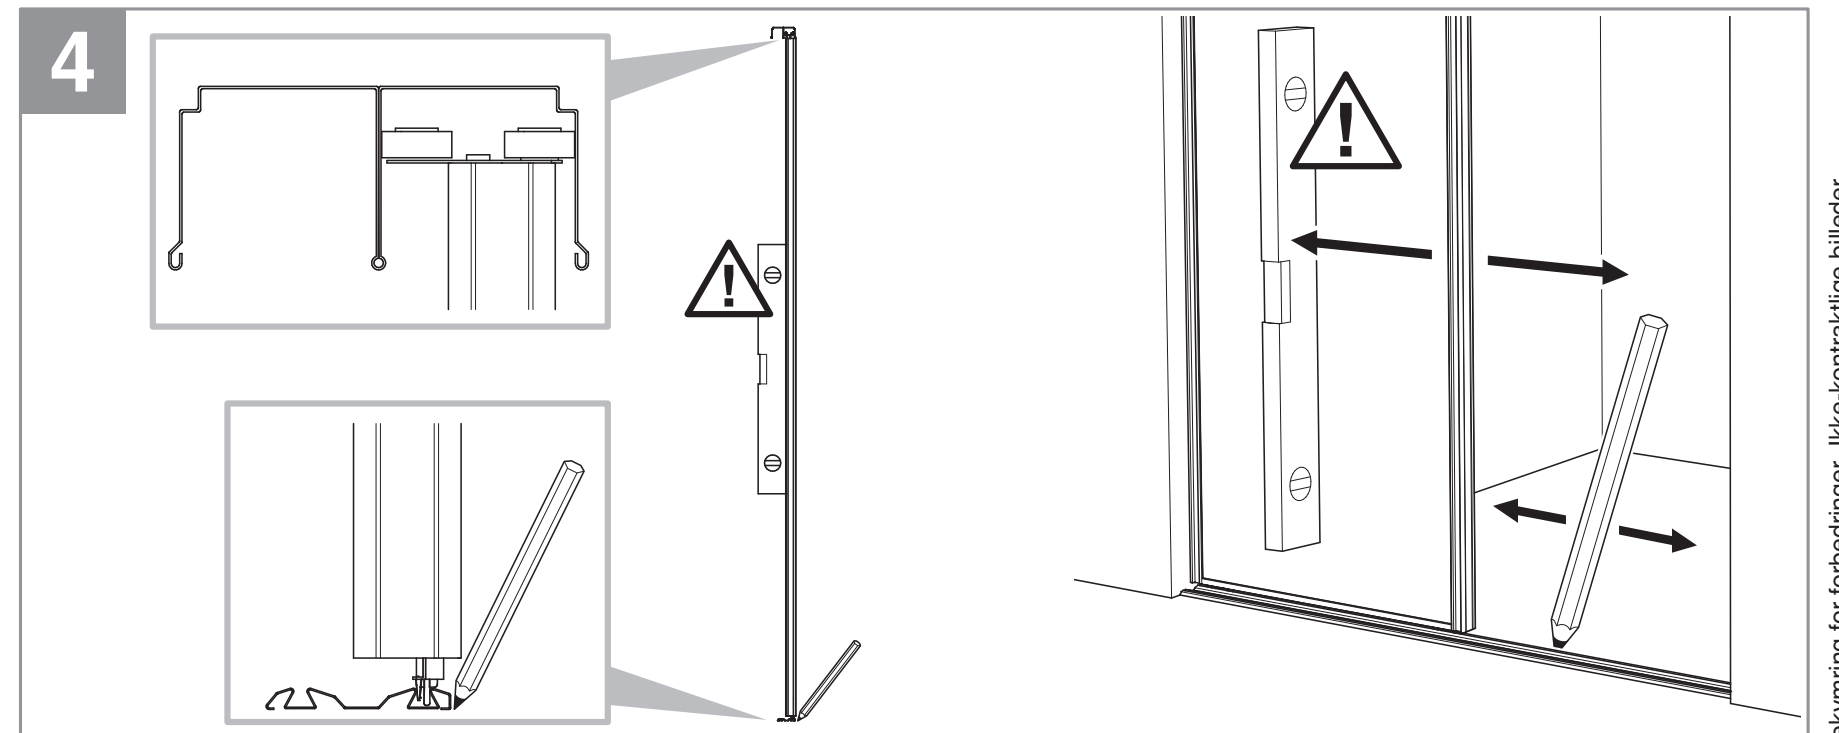

# Front med 2 skydedøre

Anbefalet til nicher på 1200 mm i højden og 1200 mm i bredden

**10** ÅRS  
GULD  
GARANTI\*

- E1 Front, hvid, 10 mm
- Grålakeret profiler og skinner i galvaniseret stål
- Topskinne med 3 hjul  
Bundskinne med kuglelejer
- Nemt at tilpasse dine mål Kan skæres til i højde og bredde

Detaljerede tilskæringsinstruktioner på bagsiden af vejledningen

## Pakken indeholder:

- 2 skydedøre, kan skæres til i højde og bredde, inklusiv formonterede hjul i top og bund.
- 1 sæt grålakerede stålskiner til top og bund
- 1 monterings- og tilskæringsvejledning

$$H = (H1+H2) \div 2$$
$$L = (L1+L2) \div 2$$