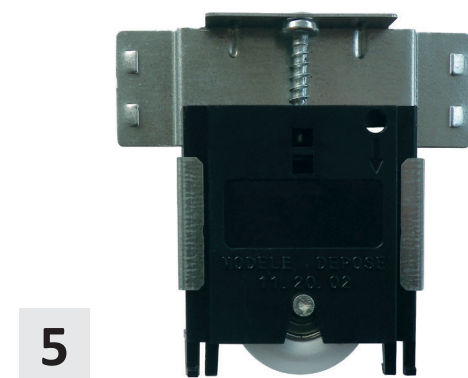

# Front med 2 skydedøre

Anbefalet til nicher på 1200 mm i højden og 1200 mm i bredden

**10** ÅRS  
GULD  
GARANTI\*

- E1 Front, hvid, 10 mm
- Grålakeret profiler og skinner i galvaniseret stål
- Topskinne med 3 hjul  
Bundskinne med kuglelejer
- Nemt at tilpasse dine mål Kan skæres til i højde og bredde

## Pakken indeholder:

- 2 skydedøre, kan skæres til i højde og bredde, inklusiv formonterede hjul i top og bund.
- 1 sæt grålakerede stålskiner til top og bund
- 1 monterings- og tilskæringsvejledning

$$H = (H1+H2) \div 2$$
$$L = (L1+L2) \div 2$$