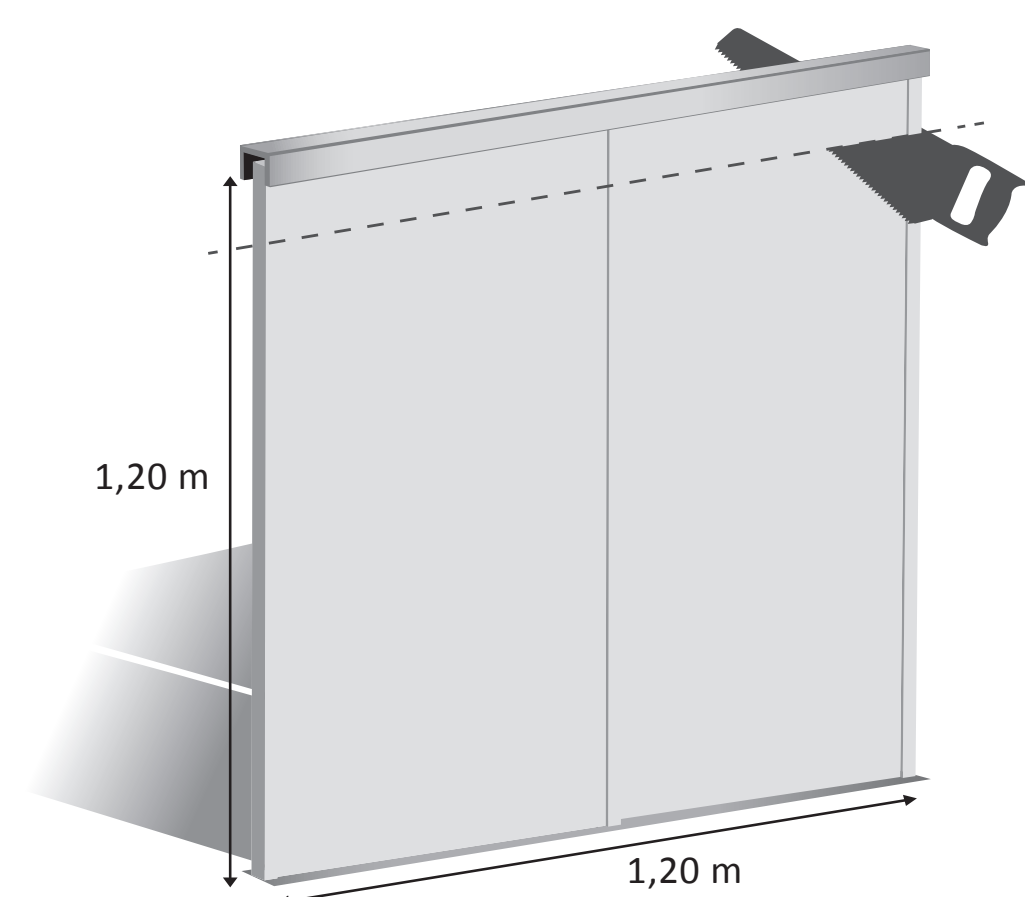

# Front med 2 skydedøre

Anbefalet til nicher på 1200 mm i højden og 1200 mm i bredden

**10** ÅRS  
GULD  
GARANTI\*

- E1 Front, hvid, 10 mm
- Grålakeret profiler og skinner i galvaniseret stål
- Topskinne med 3 hjul  
Bundskinne med kuglelejer
- Nemt at tilpasse dine mål Kan skæres til i højde og bredde

## Pakken indeholder:

- 2 skydedøre, kan skæres til i højde og bredde, inklusiv formonterede hjul i top og bund.
- 1 sæt grålakerede stålskiner til top og bund
- 1 monterings- og tilskæringsvejledning

$$H = (H1+H2) \div 2$$
$$L = (L1+L2) \div 2$$