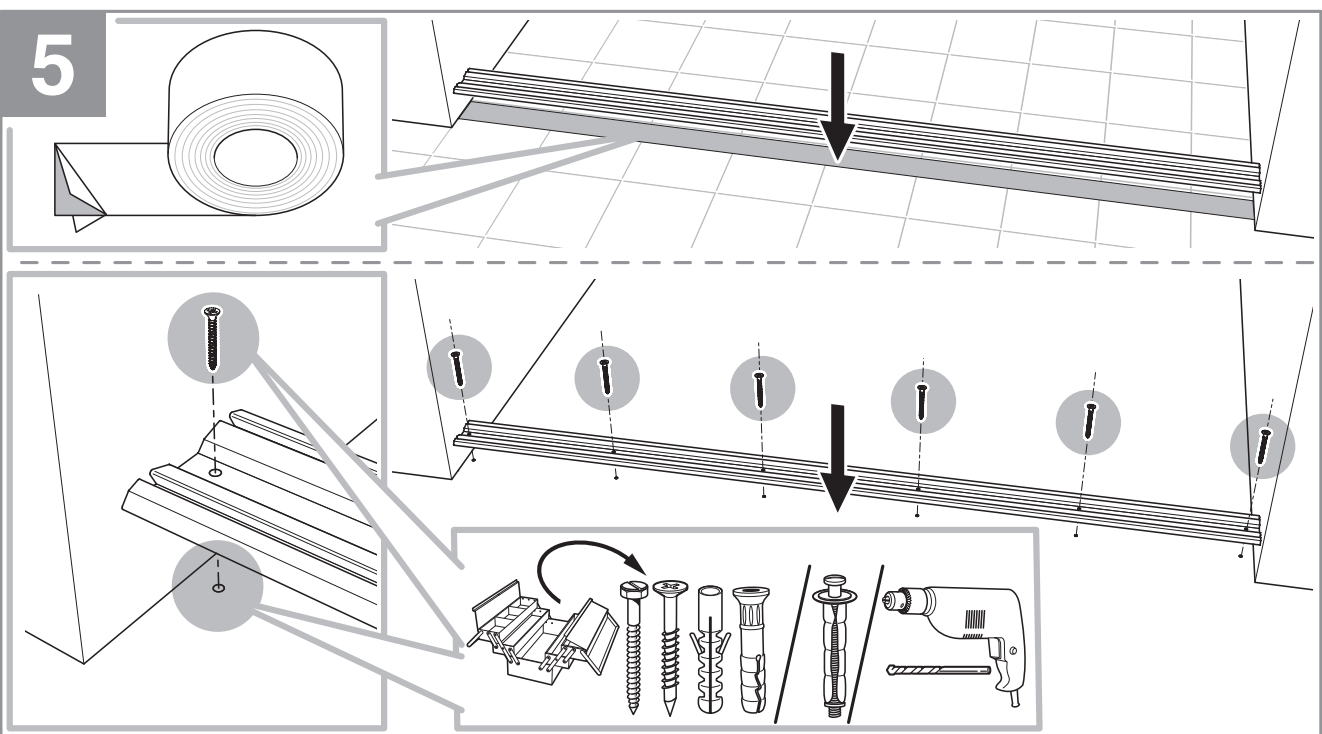

# Front med 2 skydedøre

Anbefalet til nicher på 1200 mm i højden og 1200 mm i bredden

**10** ÅRS  
GULD  
GARANTI\*

- E1 Front, hvid, 10 mm
- Grålakeret profiler og skinner i galvaniseret stål
- Topskinne med 3 hjul  
Bundskinne med kuglelejer
- Nemt at tilpasse dine mål Kan skæres til i højde og bredde

Detaljerede tilskæringsinstruktioner på bagsiden af vejledningen

## Pakken indeholder:

- 2 skydedøre, kan skæres til i højde og bredde, inklusiv formonterede hjul i top og bund.
- 1 sæt grålakerede stålskiner til top og bund
- 1 monterings- og tilskæringsvejledning

$$H = (H1+H2) \div 2$$
$$L = (L1+L2) \div 2$$