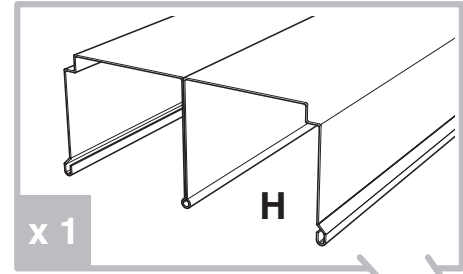

# Front med 2 skydedøre

Anbefalet til nicher på 1200 mm i højden og 1200 mm i bredden

**10** ÅRS  
GULD  
GARANTI\*

- E1 Front, hvid, 10 mm
- Grålakeret profiler og skinner i galvaniseret stål
- Topskinne med 3 hjul  
Bundskinne med kuglelejer
- Nemt at tilpasse dine mål Kan skæres til i højde og bredde

## Pakken indeholder:

- 2 skydedøre, kan skæres til i højde og bredde, inklusiv formonterede hjul i top og bund.
- 1 sæt grålakerede stålskiner til top og bund
- 1 monterings- og tilskæringsvejledning

$$H = (H1+H2) \div 2$$
$$L = (L1+L2) \div 2$$