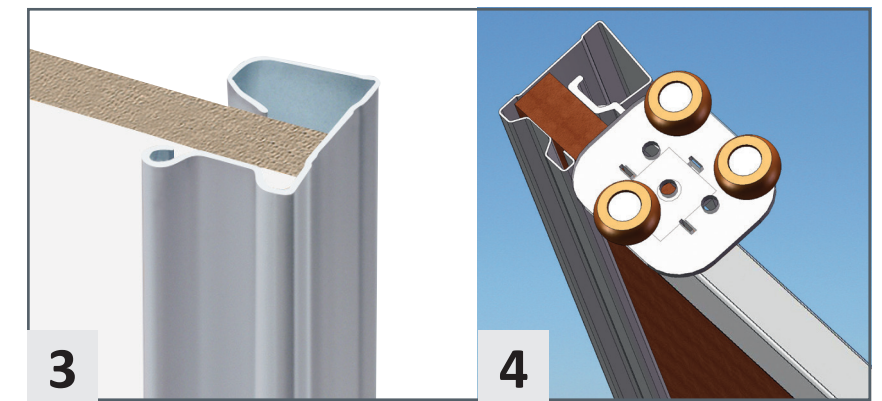

# Front med 2 skydedøre

Anbefalet til nicher på 1200 mm i højden og 1200 mm i bredden

**10** ÅRS  
GULD  
GARANTI\*

- E1 Front, hvid, 10 mm
- Grålakeret profiler og skinner i galvaniseret stål
- Topskinne med 3 hjul  
Bundskinne med kuglelejer
- Nemt at tilpasse dine mål Kan skæres til i højde og bredde

Detaljerede tilskæringsinstruktioner på bagsiden af vejledningen

## Pakken indeholder:

- 2 skydedøre, kan skæres til i højde og bredde, inklusiv formonterede hjul i top og bund.
- 1 sæt grålakerede stålskiner til top og bund
- 1 monterings- og tilskæringsvejledning

$$H = (H1+H2) \div 2$$
$$L = (L1+L2) \div 2$$