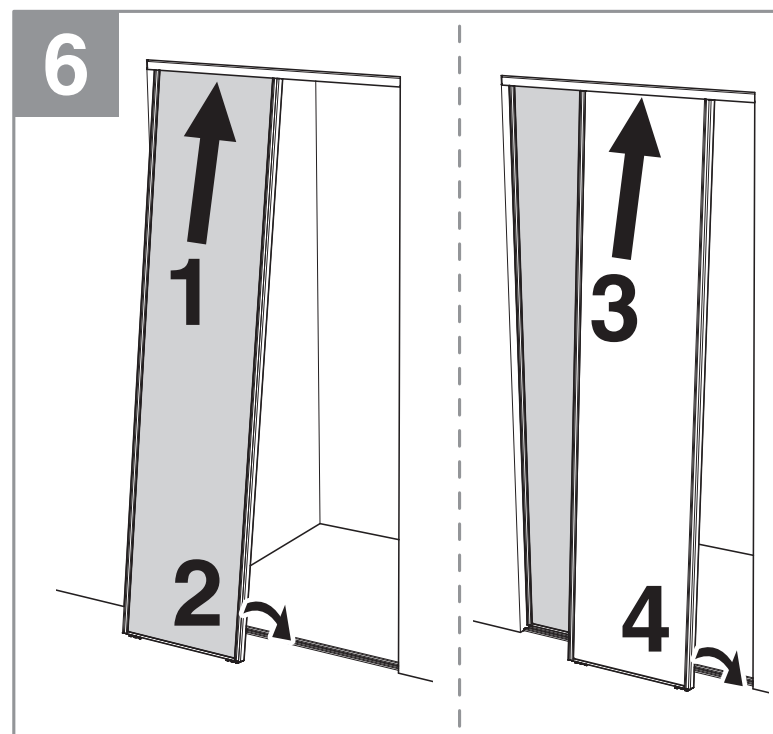

# Front med 2 skydedøre

Anbefalet til nicher på 1200 mm i højden og 1200 mm i bredden

**10** ÅRS  
GULD  
GARANTI\*

- E1 Front, hvid, 10 mm
- Grålakeret profiler og skinner i galvaniseret stål
- Topskinne med 3 hjul  
Bundskinne med kuglelejer
- Nemt at tilpasse dine mål Kan skæres til i højde og bredde

Detaljerede tilskæringsinstruktioner på bagsiden af vejledningen

## Pakken indeholder:

- 2 skydedøre, kan skæres til i højde og bredde, inklusiv formonterede hjul i top og bund.
- 1 sæt grålakerede stålskiner til top og bund
- 1 monterings- og tilskæringsvejledning

$$H = (H1+H2) \div 2$$
$$L = (L1+L2) \div 2$$