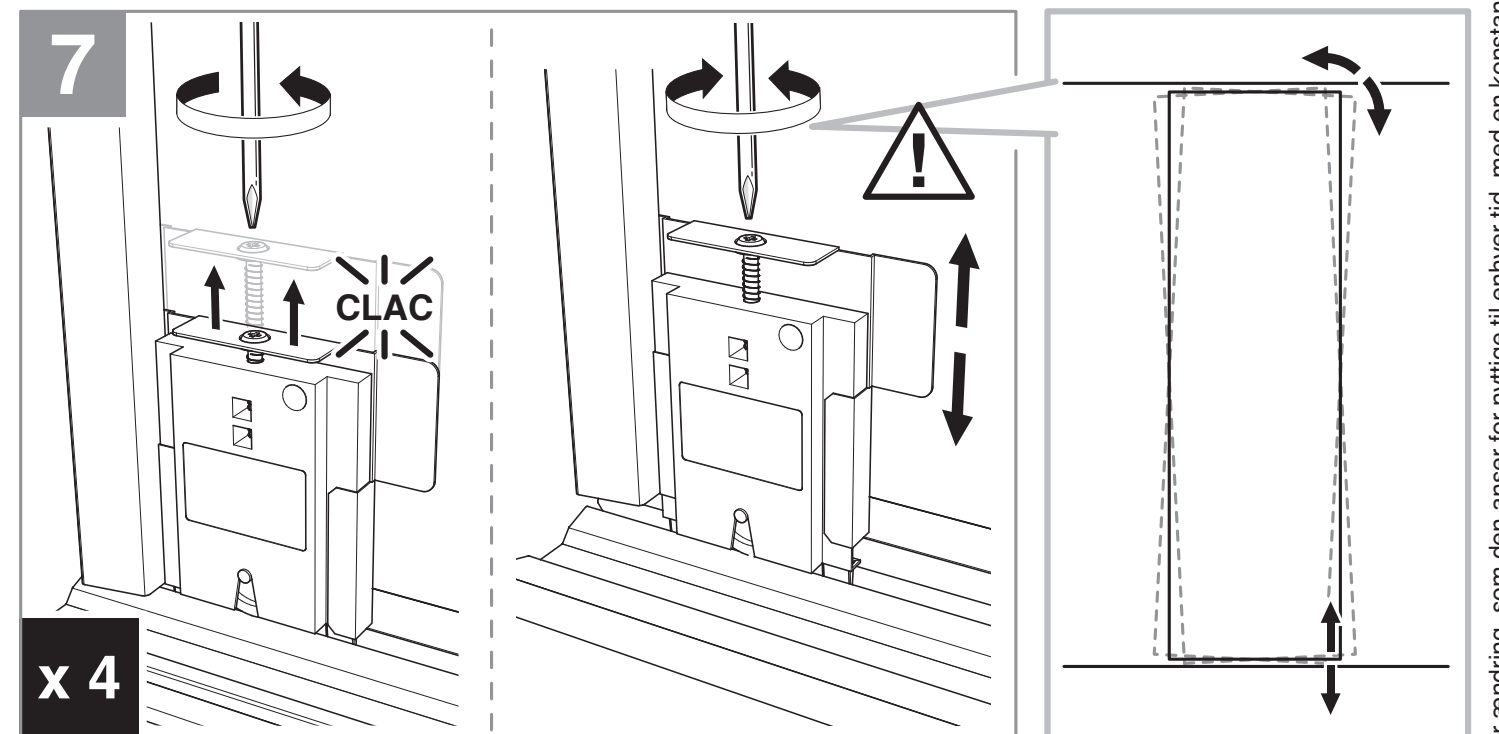

# Front med 2 skydedøre

Anbefalet til nicher på 1200 mm i højden og 1200 mm i bredden

**10** ÅRS  
GULD  
GARANTI\*

- E1 Front, hvid, 10 mm
- Grålakeret profiler og skinner i galvaniseret stål
- Topskinne med 3 hjul  
Bundskinne med kuglelejer
- Nemt at tilpasse dine mål Kan skæres til i højde og bredde

Detaljerede tilskæringsinstruktioner på bagsiden af vejledningen

## Pakken indeholder:

- 2 skydedøre, kan skæres til i højde og bredde, inklusiv formonterede hjul i top og bund.
- 1 sæt grålakerede stålskiner til top og bund
- 1 monterings- og tilskæringsvejledning

$$H = (H1+H2) \div 2$$
$$L = (L1+L2) \div 2$$