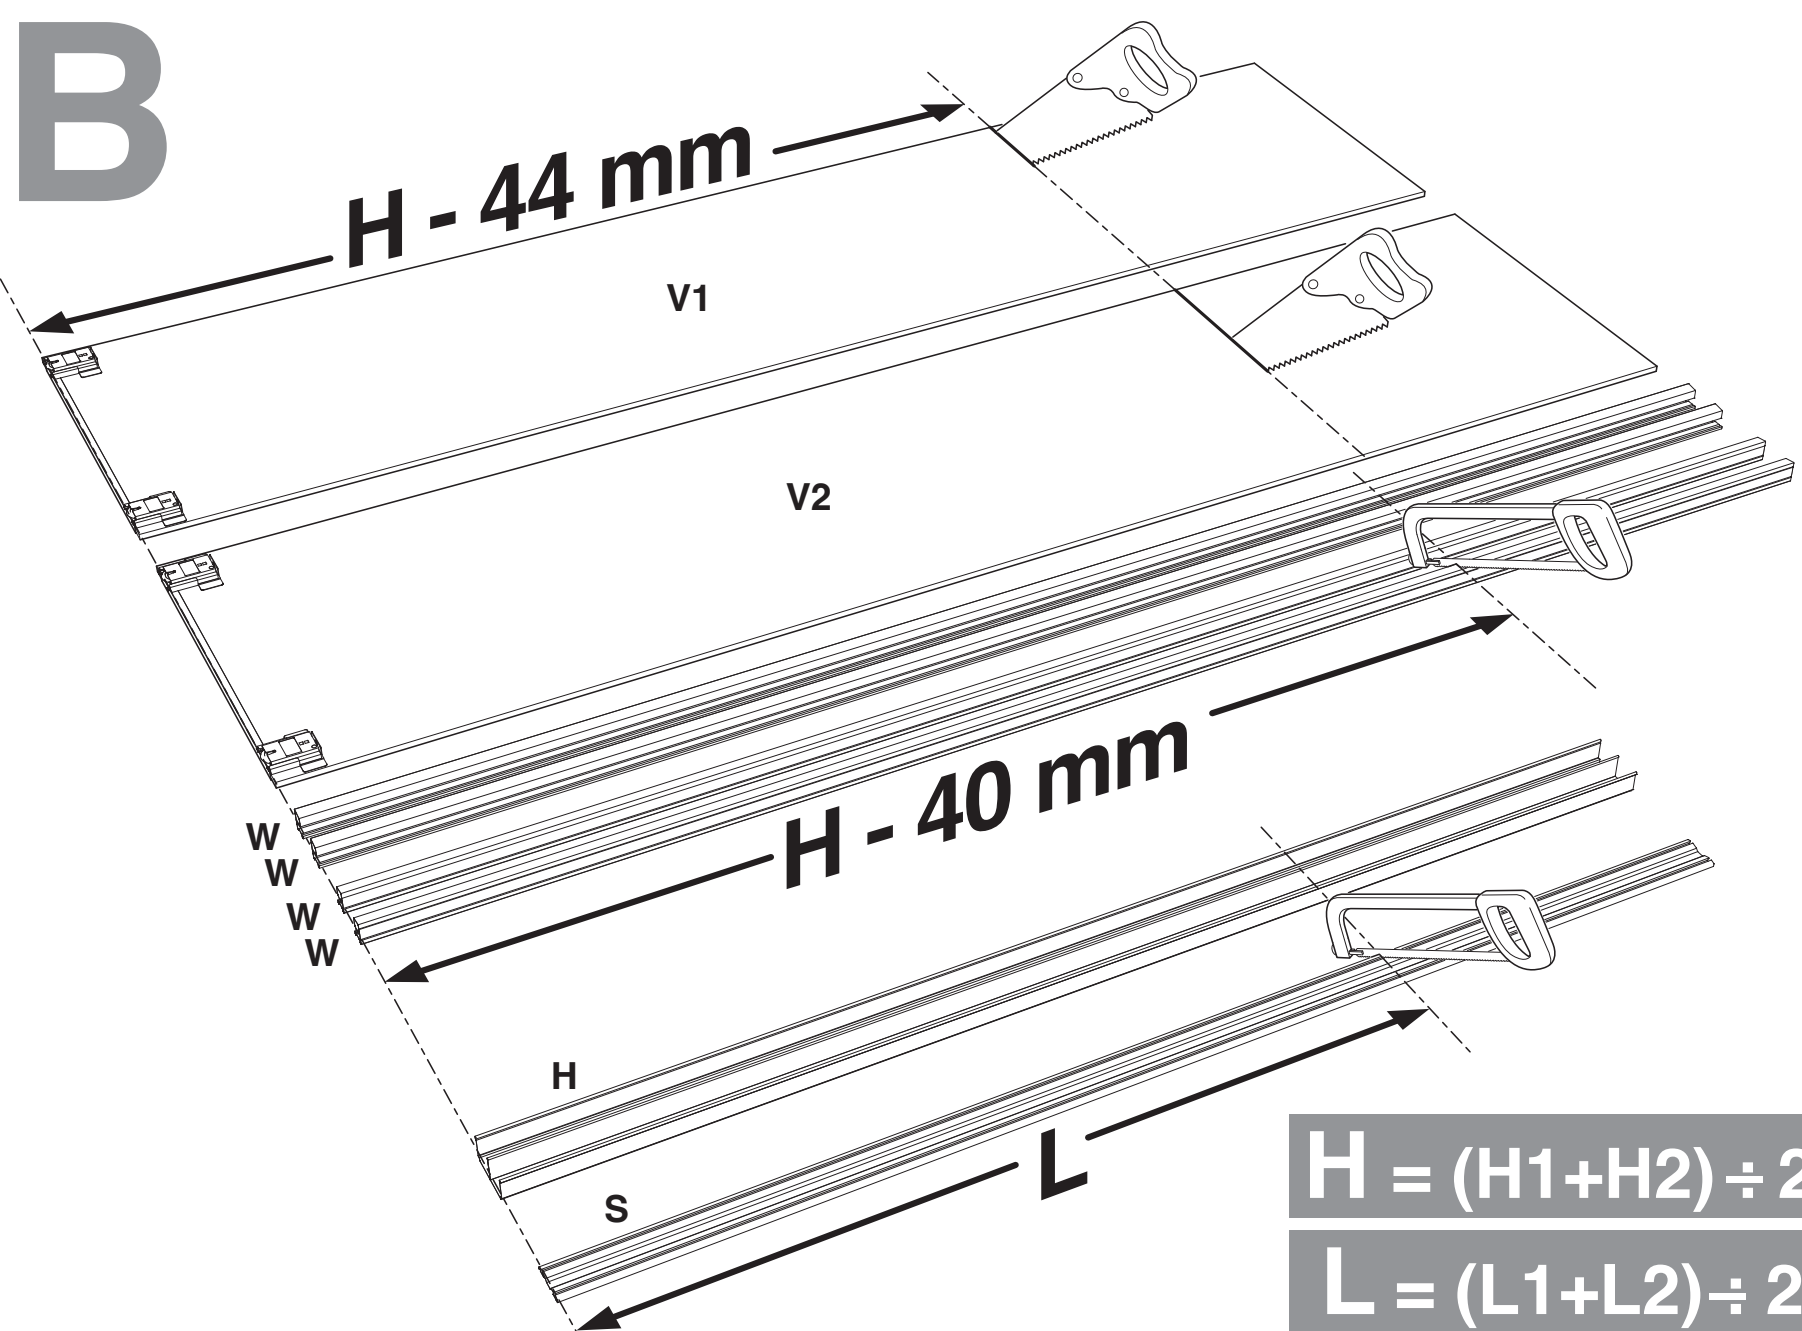

# Front med 2 skydedøre

Anbefalet til nicher på 1200 mm i højden og 1200 mm i bredden

**10** ÅRS  
GULD  
GARANTI\*

- E1 Front, hvid, 10 mm
- Grålakeret profiler og skinner i galvaniseret stål
- Topskinne med 3 hjul  
Bundskinne med kuglelejer
- Nemt at tilpasse dine mål Kan skæres til i højde og bredde

Detaljerede tilskæringsinstruktioner på bagsiden af vejledningen

## Pakken indeholder:

- 2 skydedøre, kan skæres til i højde og bredde, inklusiv formonterede hjul i top og bund.
- 1 sæt grålakerede stålskiner til top og bund
- 1 monterings- og tilskæringsvejledning

$$H = (H1+H2) \div 2$$
$$L = (L1+L2) \div 2$$