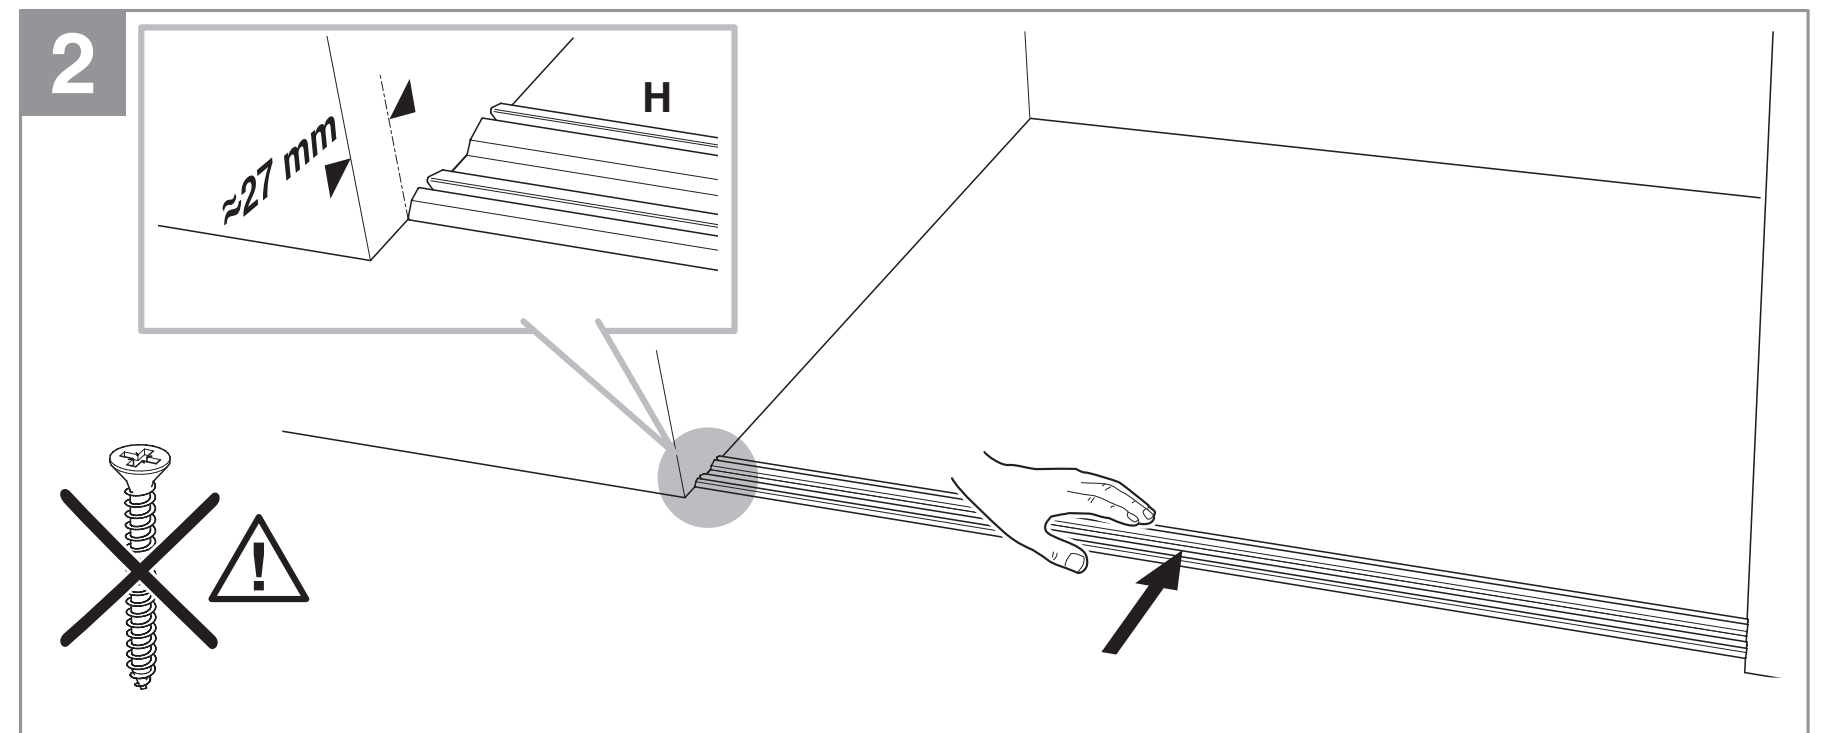

# Front med 2 skydedøre

Anbefalet til nicher på 1200 mm i højden og 1200 mm i bredden

**10** ÅRS  
GULD  
GARANTI\*

- E1 Front, hvid, 10 mm
- Grålakeret profiler og skinner i galvaniseret stål
- Topskinne med 3 hjul  
Bundskinne med kuglelejer
- Nemt at tilpasse dine mål Kan skæres til i højde og bredde

Detaljerede tilskæringsinstruktioner på bagsiden af vejledningen

## Pakken indeholder:

- 2 skydedøre, kan skæres til i højde og bredde, inklusiv formonterede hjul i top og bund.
- 1 sæt grålakerede stålskiner til top og bund
- 1 monterings- og tilskæringsvejledning

$$H = (H1+H2) \div 2$$
$$L = (L1+L2) \div 2$$