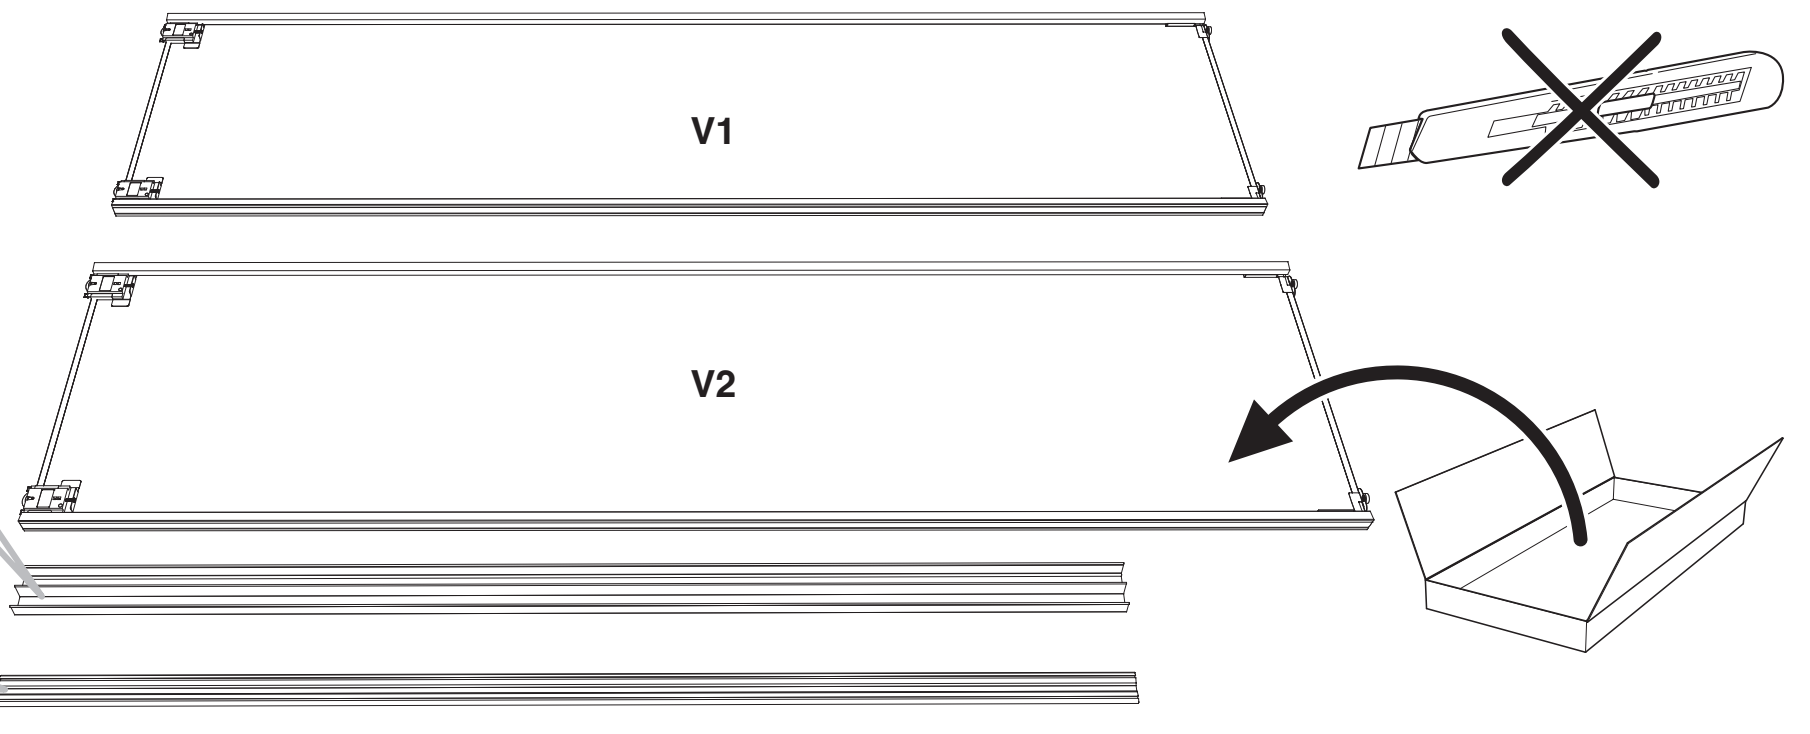

# Front med 2 skydedøre

Anbefalet til nicher på 1200 mm i højden og 1200 mm i bredden

**10** ÅRS  
GULD  
GARANTI\*

- E1 Front, hvid, 10 mm
- Grålakeret profiler og skinner i galvaniseret stål
- Topskinne med 3 hjul  
Bundskinne med kuglelejer
- Nemt at tilpasse dine mål Kan skæres til i højde og bredde

Detaljerede tilskæringsinstruktioner på bagsiden af vejledningen

## Pakken indeholder:

- 2 skydedøre, kan skæres til i højde og bredde, inklusiv formonterede hjul i top og bund.
- 1 sæt grålakerede stålskiner til top og bund
- 1 monterings- og tilskæringsvejledning

$$H = (H1+H2) \div 2$$
$$L = (L1+L2) \div 2$$