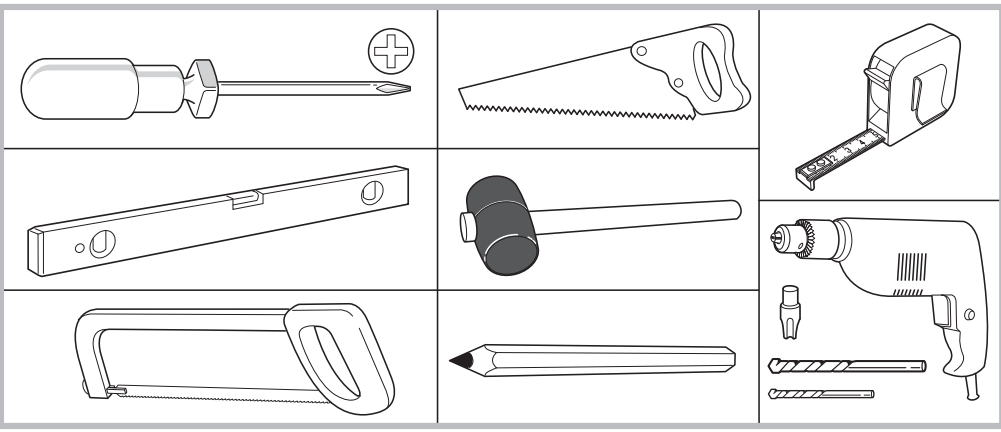

# Front med 2 skydedøre

Anbefalet til nicher på 1200 mm i højden og 1200 mm i bredden

**10** ÅRS  
GULD  
GARANTI\*

- E1 Front, hvid, 10 mm
- Grålakeret profiler og skinner i galvaniseret stål
- Topskinne med 3 hjul  
Bundskinne med kuglelejer
- Nemt at tilpasse dine mål Kan skæres til i højde og bredde

Detaljerede tilskæringsinstruktioner på bagsiden af vejledningen

## Pakken indeholder:

- 2 skydedøre, kan skæres til i højde og bredde, inklusiv formonterede hjul i top og bund.
- 1 sæt grålakerede stålskiner til top og bund
- 1 monterings- og tilskæringsvejledning

$$H = (H1+H2) \div 2$$
$$L = (L1+L2) \div 2$$