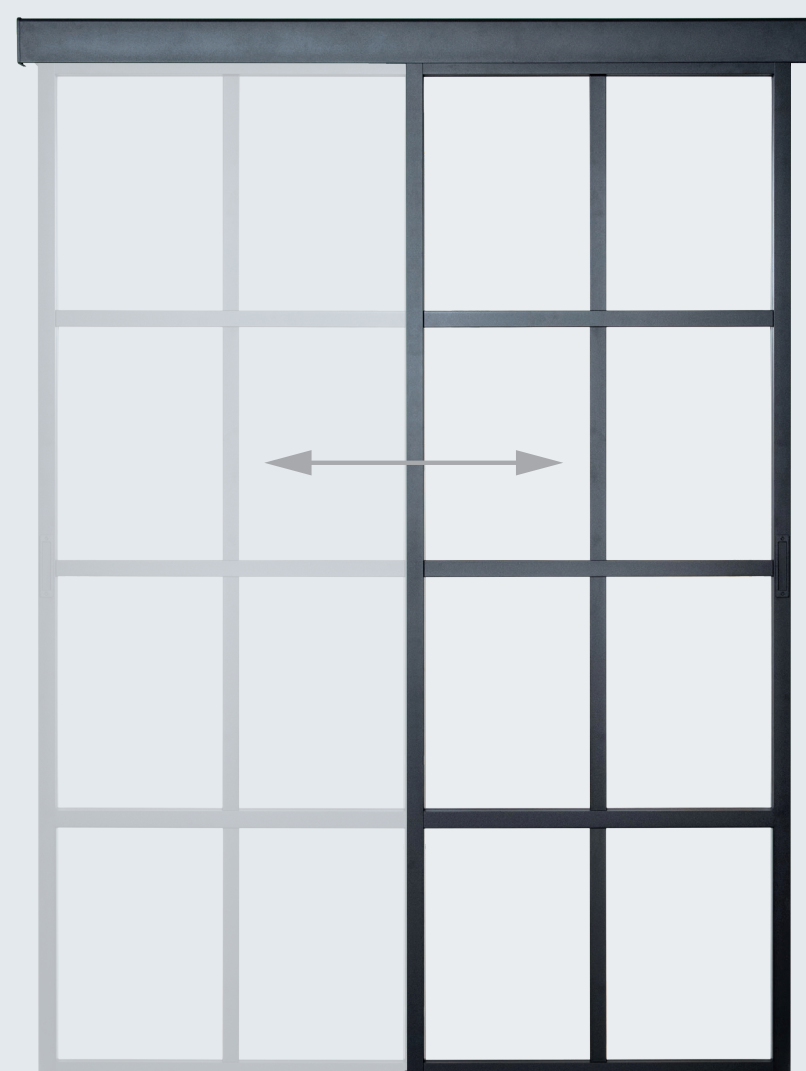

SKYDEDØR URBAN

SKYDEDØR URBAN

SINGLE SKYDEDØR URBAN

PRODUKTDETALJER

Anvendelse	Indendørs
Dørdimension	2040 x 730 mm
Vægt	25 kg
Tilskæring	Nej
Farve	Sort 9005
Finish	Sandblæst
Profil	Thermolakeret
Garanti	10 år (ruder undtaget)

RUDER

Inkluderet	Ja
Højde	1994 mm
Bredde	684 mm
Tykkelse	4 mm
Type	Klar
Antal	1

RUDE DIMENSIONER

Højde	1976 mm
Bredde	666 mm

PAKKET PRODUKT

Højde	2045 mm
Bredde	735 mm
Dybde	40 mm
Vægt	26 kg

Skinne + skydedørskappe medfølger ikke

SINGLE SKYDEDØR URBAN

73

Skrobeltigt - glas

Transport på taget anbefales ikke

Opbevares fladt i sin originale emballage

Tungt produkt, skal transporteres af 2 personer

Forsigtig udpakning

Opbevares tørt og væk fra lyset i stue temperatur. Opvarmning i den kolde årstid.