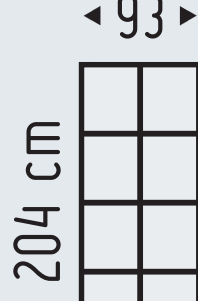

SINGLE SKYDEDØR URBAN

73

Skrobeltigt - glas

Transport på taget anbefales ikke

Opbevares fladt i sin originale emballage

Tungt produkt, skal transporteres af 2 personer

Forsigtig udpakning

Opbevares tørt og væk fra lyset i stue temperatur. Opvarmning i den kolde årstid.