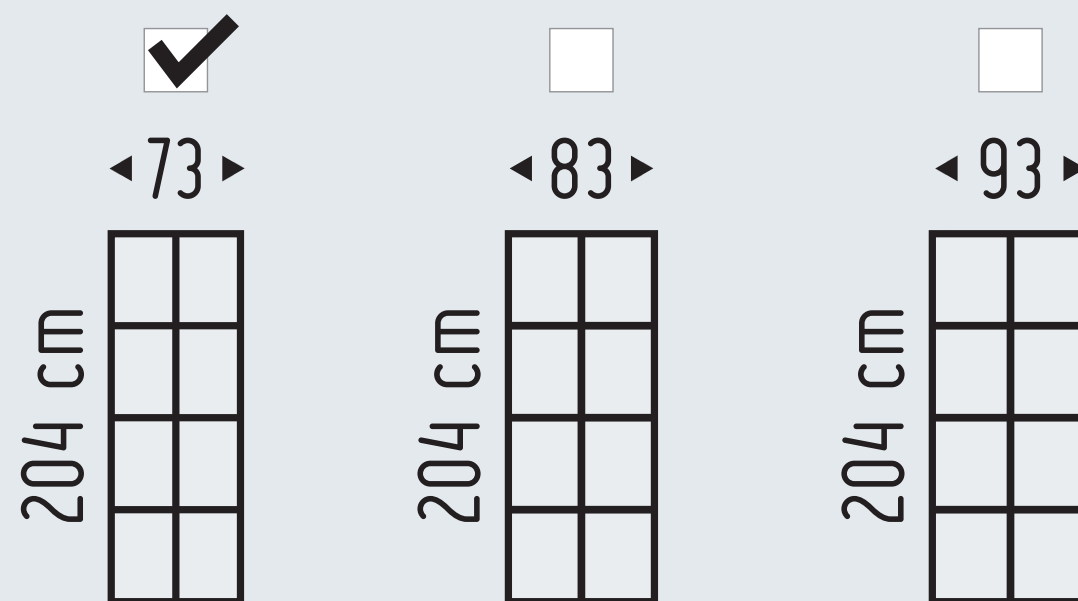

SKYDEDØR URBAN

SKYDEDØR URBAN

SINGLE SKYDEDØR URBAN

PRODUKTDETALJER

Anvendelse	Indendørs
Dørdimension	2040 x 730 mm
Vægt	25 kg
Tilskæring	Nej
Farve	Sort 9005
Finish	Sandblæst
Profil	Thermolakeret
Garanti	10 år (ruder undtaget)

RUDER

Inkluderet	Ja
Højde	1994 mm
Bredde	684 mm
Tykkelse	4 mm
Type	Klar
Antal	1

RUDE DIMENSIONER

Højde	1976 mm
Bredde	666 mm

PAKKET PRODUKT

Højde	2045 mm
Bredde	735 mm
Dybde	40 mm
Vægt	26 kg

Skinne + skydedørskappe medfølger ikke