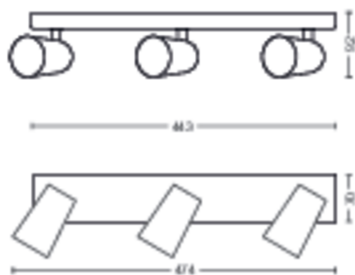

PHILIPS

Spot

myLiving

PAISLEY

aluminium

50573/48/PN