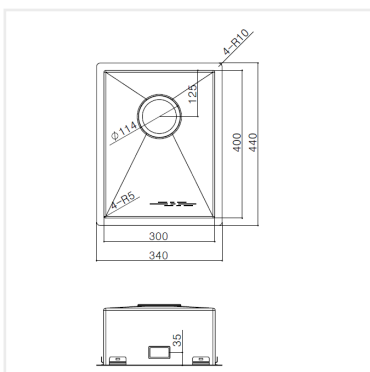

**PRODUKTBESKRIVNING:**

En kraftig diskåda i 1,2 mm rostfritt stål med borstad yta och kryssknäckt botten.

Levereras med vattenlås, korgventil och bräddavloppsanslutning.

SKÅPSTORLEK:

400 mm

MÅTT:

Yttermått:	340 x 440 mm
Innermått:	300 x 400 mm
Djup:	160 mm
Invändig hörnradie:	5 mm
Materialtjocklek:	1,2 mm

**MONTERINGSSÄTT:**

Inbyggnad

Undermontering

Underlimning

Planlimning

PRODUKTINFORMATION:

Edge 300 X Koppar är en rostfri diskåda ytbelagd med en metod (Physical Vapor Deposition, PVD) som är skapad för framställning av metallbaserade hårda beläggningar med partiellt joniserad metallånga. Denna process sker i en vacuum kammare. Varje diskåda har ett unikt utseende och färgavvikelser från bild och prover kan förekomma