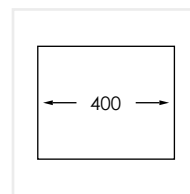

**PRODUKTBESKRIVNING:**

En kraftig diskåda i 1,2 mm rostfritt stål med borstad yta och kryssknäckt botten.

Levereras med vattenlås, korgventil och bräddavloppsanslutning.

SKÅPSTORLEK:

400 mm

MÅTT:

Yttermått:	340 x 440 mm
Innermått:	300 x 400 mm
Djup:	160 mm
Invändig hörnradie:	5 mm
Materialtjocklek:	1,2 mm

**MONTERINGSSÄTT:**

Inbyggnad

Undermontering

Underlimning

Planlimning

PRODUKTINFORMATION:

Edge 300 X Koppar är en rostfri diskåda ytbelagd med en metod (Physical Vapor Deposition, PVD) som är skapad för framställning av metallbaserade hårda beläggningar med partiellt joniserad metallånga. Denna process sker i en vacuum kammare. Varje diskåda har ett unikt utseende och färgavvikelser från bild och prover kan förekomma