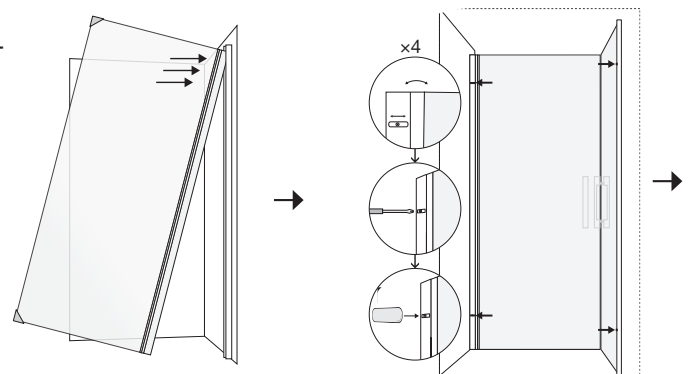

Varumärke

ARROW®

10 års garanti

Produkt

Arrow Duscdörrar/väggar

Exempel

Produktfakta

Arrow duscdörrar/väggar finns i många olika utföranden. Alla duscdörrar/väggar är vändbara (höger/vänster) utom Basic och Twice. Med 6 mm tjockt härdat säkerhetsglas och silverblanka eller svarta väggprofiler och handtag/dörrknoppar.

Mått

Höjd (standard): 1900 mm

Höjd Bath: 1500 mm

Höjd Wall High: 2000 mm

Höjd Twice: 2000 mm

Olika bredder finns för olika modeller:

700, 800, 900, 1000, 1100, 1200 mm,
resp. 330, 380, 430, 480 mm m.fl.

För detaljer, se produktkatalog.