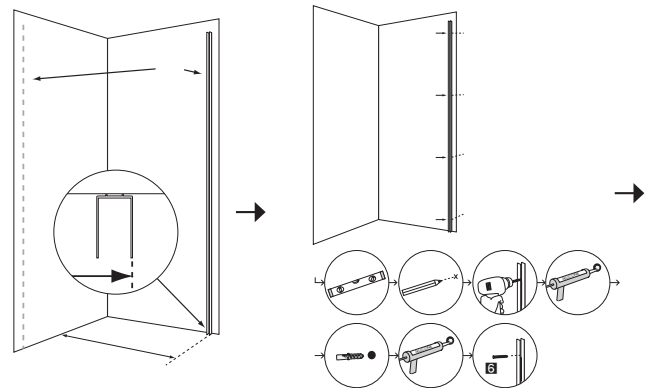

Varumärke

ARROW®

10 års garanti

Produkt

Arrow Duscdörrar/väggar

Exempel

Produktfakta

Arrow duscdörrar/väggar finns i många olika utföranden. Alla duscdörrar/väggar är vändbara (höger/vänster) utom Basic och Twice. Med 6 mm tjockt härdat säkerhetsglas och silverblanka eller svarta väggprofiler och handtag/dörrknoppar.

Mått

Höjd (standard): 1900 mm

Höjd Bath: 1500 mm

Höjd Wall High: 2000 mm

Höjd Twice: 2000 mm

Olika bredder finns för olika modeller:

700, 800, 900, 1000, 1100, 1200 mm,
resp. 330, 380, 430, 480 mm m.fl.

För detaljer, se produktkatalog.