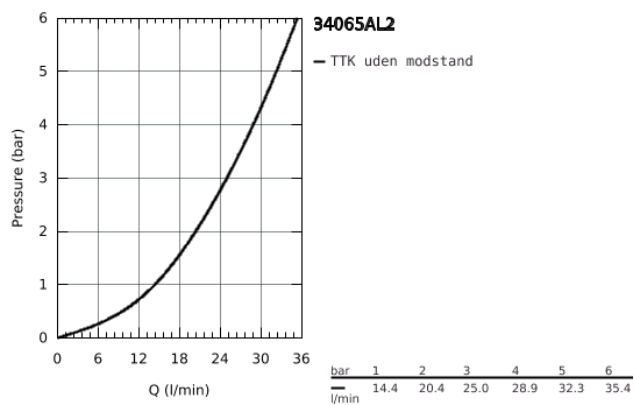

## 34 065 AL2 GROHTHERM 1000 COSMOPOLITAN M TERMOSTATBATTERI TIL BRUS

### PRODUKTBESKRIVELSE

- Farve: Børstet Hard Graphite
- vægmonteret
- GROHE Long-Life Shine-belægning
- GROHE MetalGrip ergonomisk formet metal håndtag
- med GROHE SafeStop ved 38° C
- GROHE SafeStop Plus valgfri temperaturbegrænser på 43°C inkluderet
- GROHE TurboStat kompakt termostatelement
- integreret blandingspærre
- reguleringsgreb med GROHE EcoButton (ecoknap med et økonomisk, vandbesparende stop)
- keramisk overdel 1/2", 180°
- bruserafgang ned 1/2"
- indbyggede kontraventiler
- snavssamler
- Med kontraventil
- S-forskrninger
- rosette i metal
- GROHE Water Saving - reducerer vandforbruget og giver en perfekt gennemstrømning