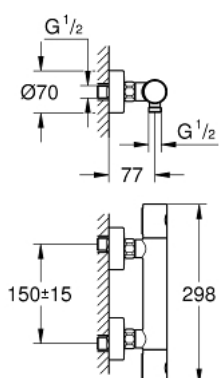

### PRODUKTBESKRIVELSE

- Farve: Børstet Hard Graphite
- vægmonteret
- GROHE Long-Life Shine-belægning
- GROHE MetalGrip ergonomisk formet metal håndtag
- med GROHE SafeStop ved 38° C
- GROHE SafeStop Plus valgfri temperaturbegrænser på 43°C inkluderet
- GROHE TurboStat kompakt termostatelement
- integreret blandingspærre
- reguleringsgreb med GROHE EcoButton (ecoknap med et økonomisk, vandbesparende stop)
- keramisk overdel 1/2", 180°
- bruserafgang ned 1/2"
- indbyggede kontraventiler
- snavssamler
- Med kontraventil
- S-forskrninger
- rosette i metal
- GROHE Water Saving - reducerer vandforbruget og giver en perfekt gennemstrømning