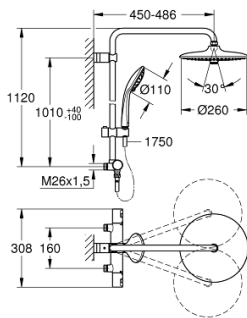

26 824 000 VITALIO JOY SYSTEM 260 DUSCHSYSTEM MED TERMOSTAT 160 CC FÖR VÄGGMONTERING

PRODUKTBESKRIVNING (1/2)

- Colour: Krom
- Bestående av:
 - Horisontellt svängbar 450 mm duscharm
 - exposed Precision thermostat with Aquadimmer function
 - Anslutningsmått 160 mm M26 utvändig gänga
- Möjliggör byte mellan:
 - Huvuddusch Vitalio Joy 260 (26 462)
- 3 stråltyper:
 - Rain, SmartRain, Jet
- Med kulle
- Vridningsvinkel $\pm 15^\circ$
- GROHE Water Saving 9,5 l/min flödesbegränsare
- Handdusch Vitalio Joy 110 Massage (27 319)
- 3 stråltyper:
 - Rain, Massage, SmartRain
- GROHE Water Saving 9,5 l/min flödesbegränsare
- Justerbar i höjd med glidande element
- Duschslang VitalioFlex Silver 1.750 mm, ½" x ½" (27 506)
- GROHE TurboStat kompakt insats med vaxbaserad keramisk kropp
- GROHE SafeStop vid 38° C
- GROHE SafeStop Plus valfri extra temperaturbegränsare vid 43° C inkluderad
- GROHE DreamSpray
- GROHE Long-Life Shine-kromyta
- GROHE SprayDimmer (steglös flödesreducering)
- GROHE Water Saving vattenbesparande teknologi
- GROHE FastFixation upper bracket, +40 / -100 mm height adjustable and up to 36 mm depth adjustable
- SpeedClean antikalksystem
- Inre vattenvägar för ökad livslängd
- Twistfree mot snodda duschslangar
- Kan användas med genomströmningsberedare
- Minimumflöde 7 l/min

Pure Freude
an Wasser

26 824 000 VITALIO JOY SYSTEM 260 DUSCHSYSTEM MED TERMOSTAT 160 CC FÖR VÄGGMONTERING

PRODUKTBESKRIVNING (2/2)

- Consumer edition