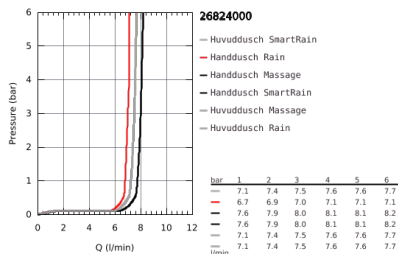

26 824 000 VITALIO JOY SYSTEM 260 DUSCHSYSTEM MED TERMOSTAT 160 CC FÖR VÄGGMONTERING

PRODUKTBESKRIVNING (1/2)

- Colour: Krom
- Bestående av:
 - Horisontellt svängbar 450 mm duscharm
 - exposed Precision thermostat with Aquadimmer function
 - Anslutningsmått 160 mm M26 utvändig gänga
- Möjliggör byte mellan:
 - Huvuddusch Vitalio Joy 260 (26 462)
- 3 stråltyper:
 - Rain, SmartRain, Jet
- Med kulle
- Vridningsvinkel $\pm 15^\circ$
- GROHE Water Saving 9,5 l/min flödesbegränsare
- Handdusch Vitalio Joy 110 Massage (27 319)
- 3 stråltyper:
 - Rain, Massage, SmartRain
- GROHE Water Saving 9,5 l/min flödesbegränsare
- Justerbar i höjd med glidande element
- Duschslang VitalioFlex Silver 1.750 mm, ½" x ½" (27 506)
- GROHE TurboStat kompakt insats med vaxbaserad keramisk kropp
- GROHE SafeStop vid 38° C
- GROHE SafeStop Plus valfri extra temperaturbegränsare vid 43° C inkluderad
- GROHE DreamSpray
- GROHE Long-Life Shine-kromyta
- GROHE SprayDimmer (steglös flödesreducering)
- GROHE Water Saving vattenbesparande teknologi
- GROHE FastFixation upper bracket, +40 / -100 mm height adjustable and up to 36 mm depth adjustable
- SpeedClean antikalksystem
- Inre vattenvägar för ökad livslängd
- Twistfree mot snodda duschslangar
- Kan användas med genomströmningsberedare
- Minimumflöde 7 l/min