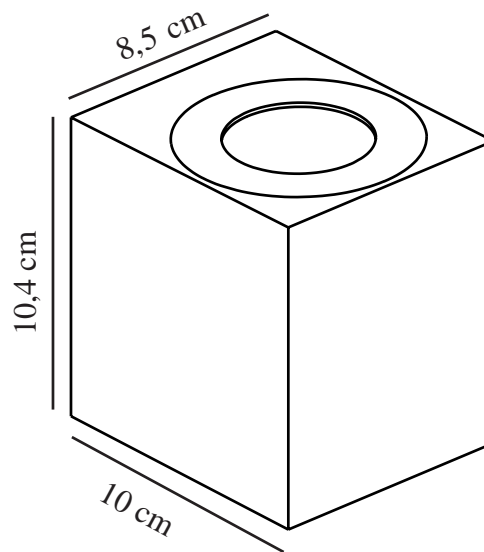

CANTO KUBI 2 | VÆGLAMPE | SEASIDE SORT

49711203

nordlux®

Spænding (V): 220-240 Volt
IP-vurdering: IP44
Klasse (klasse 1, klasse 2, klasse 3): Klasse 1 (Jord)
Pærefatning: LED Module
: False
Parallelforbindelse: True

Primært materiale: Aluminium
Sekundært materiale: Glas
Glasfarve: Klar
Kan ledningen udskiftes?: False
Egnet til kystnære områder: True
Farve: Seaside sort

Højde (cm): 10.6
Bredde (cm): 8.7
Længde (cm): 8.7
Projektion (cm): 10

EAN-nummer: 5704924016509
TUN: 2335039
Varenummer: 49711203
Stk. pr. master-kasse: 3
Salgskasse, højde (cm): 12.5

Salgskasse, bredde (cm): 9.3
Salgskasse, dybde (cm): 11
Salgskasse, volumen (m³): 0.0013
Nettovægt af produkt (kg): 0.7