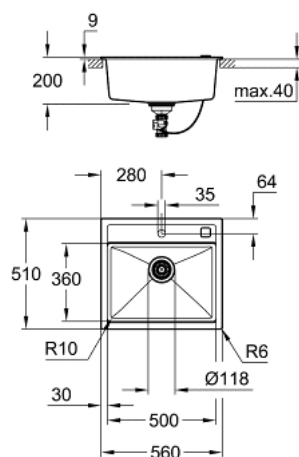

31 651 AP0 K700 DISKHO I KOMPOSIT

PRODUKTBESKRIVNING

- Modell: K700 60-C 56/51 1.0
- monteringsstyp: toppmonterad
- Material: Kvartskomposit
- **GROHE Whisper**
- Min. skåpstorlek: 600 mm
- Mått: 560 x 510 mm
- 1 skål: 500 x 360 x 200 mm
- yttre radie: R6, innerskålsradie: R10
- **GROHE FastFixation** installationssystem
- Utskärning: 545 x 495 mm
- Dränering: automatisk avfallshantering
- Inkluderande tillbehör: automatisk avfallsmontering med roterande handtag, avfallssats, korgsilavfall, montering.
- Valfri automatisk bottenventil (40 986 SD0)
- antal fästelement ingår (toppmontering): 8
- heat resistant up to 180° C

31 651 AP0 K700 DISKHO I KOMPOSIT

RESERVDELAR

1: Plugg (Order-nr. 42588SD0)

2: skyddselement (Order-nr. 42590SD0)

3: vridhandtag (Order-nr. 42586SD0)