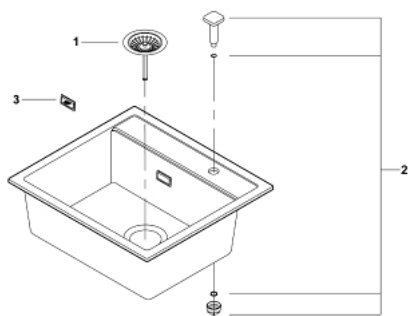

31 651 AP0 K700 DISKHO I KOMPOSIT

PRODUKTBESKRIVNING

- Modell: K700 60-C 56/51 1.0
- monteringsstyp: toppmonterad
- Material: Kvartskomposit
- **GROHE Whisper**
- Min. skåpstorlek: 600 mm
- Mått: 560 x 510 mm
- 1 skål: 500 x 360 x 200 mm
- yttre radie: R6, innerskålsradie: R10
- **GROHE FastFixation** installationssystem
- Utskärning: 545 x 495 mm
- Dränering: automatisk avfallshantering
- Inkluderande tillbehör: automatisk avfallsmontering med roterande handtag, avfallssats, korgsilavfall, montering.
- Valfri automatisk bottenventil (40 986 SD0)
- antal fästelement ingår (toppmontering): 8
- heat resistant up to 180° C

31 651 AP0 K700 DISKHO I KOMPOSIT

RESERVDELAR

1: Plugg (Order-nr. 42588SD0)

2: skyddselement (Order-nr. 42590SD0)

3: vridhandtag (Order-nr. 42586SD0)