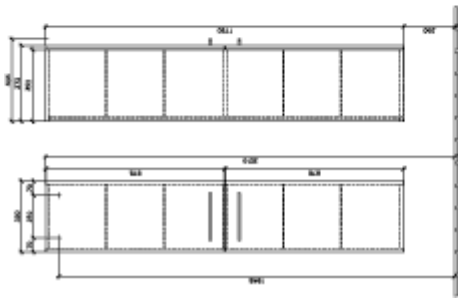

TEKNISKA TECKNINGAR

A89400B1

AVENTO A89400_A89401	 Villeroy & Boch 1748	
		V01 / 20.09.2019

A89400B1