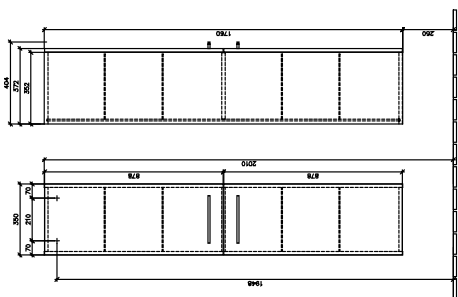

AVENTO A89400_A89401	 Villeroy & Boch 1748	
		V01 / 20.09.2019