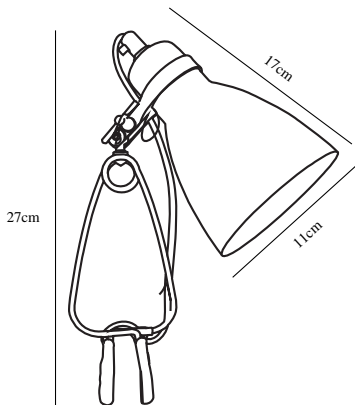

CYCLONE | KLÄMLAMPA | SVART

73072003

nordlux®

Spänning (V): 230 Volt
IP-grad: IP20
Maximal lampeffekt (W): 15W
Klass (Klass 1, Klass 2, Klass 3):
Klass 2 (Dubbel isolerad)
Lampfatning: E14
: Yes with compatible bulb
Placering strömbrytare: På kabeln

Höjd (cm): 27
Skärmdiameter (cm): 11
Skärmdjup (cm): 17
EAN: 5701581220775
TUN: 5387145
Artikelnummer: 73072003
Antal per kolla: 3

Säljförpackning höjd (cm): 26
Säljförpackning bredd (cm): 15
Säljförpackning djup (cm): 12
Säljförpackning volym m³: 0.0047
Produktens nettovikt (kg): 0.416

Primärt material: Metal
Kabelfärg: Svart
Kabellängd (cm): 200
Ytmaterial på kabeln: Plast
Är kabeln utbytbar?: False
Färg: Svart

- Modern klassisk stil
- Klämma för att fästa på hylla eller annan kant
- Vridbart lamphuvud

Cyclone klämspot från Nordlux med flexibel arm för justering av lamphuvudet. Lampan har en skärmdiameter på 11 cm och är utrustad med strömbrytare på sladden.