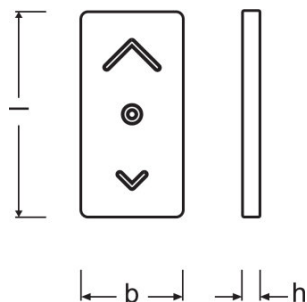

PRODUKTDATABLAD

SMART+ Switch Mini

SMART+ Switch Mini | Strömbrytare och fjärrkontroll med 3 knappar för inomhusbruk, IP44, med Smart Home-teknik

ANVÄNDNINGSSOMRÅDE

- Allmän belysning

PRODUKTFÖRDELAR

- Väggnopplare och fjärrkontroll kombinerad i en produkt

TEKNISKA DATA

Elektriska data

Nominell märkspänning	3,00 V
-----------------------	--------

Mått

produktvikt	41,60 g
Längd	80,0 mm
Bredd	40,0 mm
Höjd	14,0 mm

Färger & Material

Produktfärg	Svart
-------------	-------

Certifikat och Standarder

Skyddstyp	IP44
-----------	------

TEKNISK UTRUSTNING

- LIGHTIFY app krävs (endast för konfiguration)
- LIGHTIFY nätport krävs (endast för konfiguration)

LOGISTISKA DATA

Produktnummer	Produktbeskrivning	Förpackningsenhet (Styck/Enhet)	Dimensioner (längd x bredd x höjd)	Volym	Bruttovikt
4058075051935	SMART+ Switch Mini	Transportförpackning 4	173 mm x 108 mm x 141 mm	2.63 dm ³	456.00 g